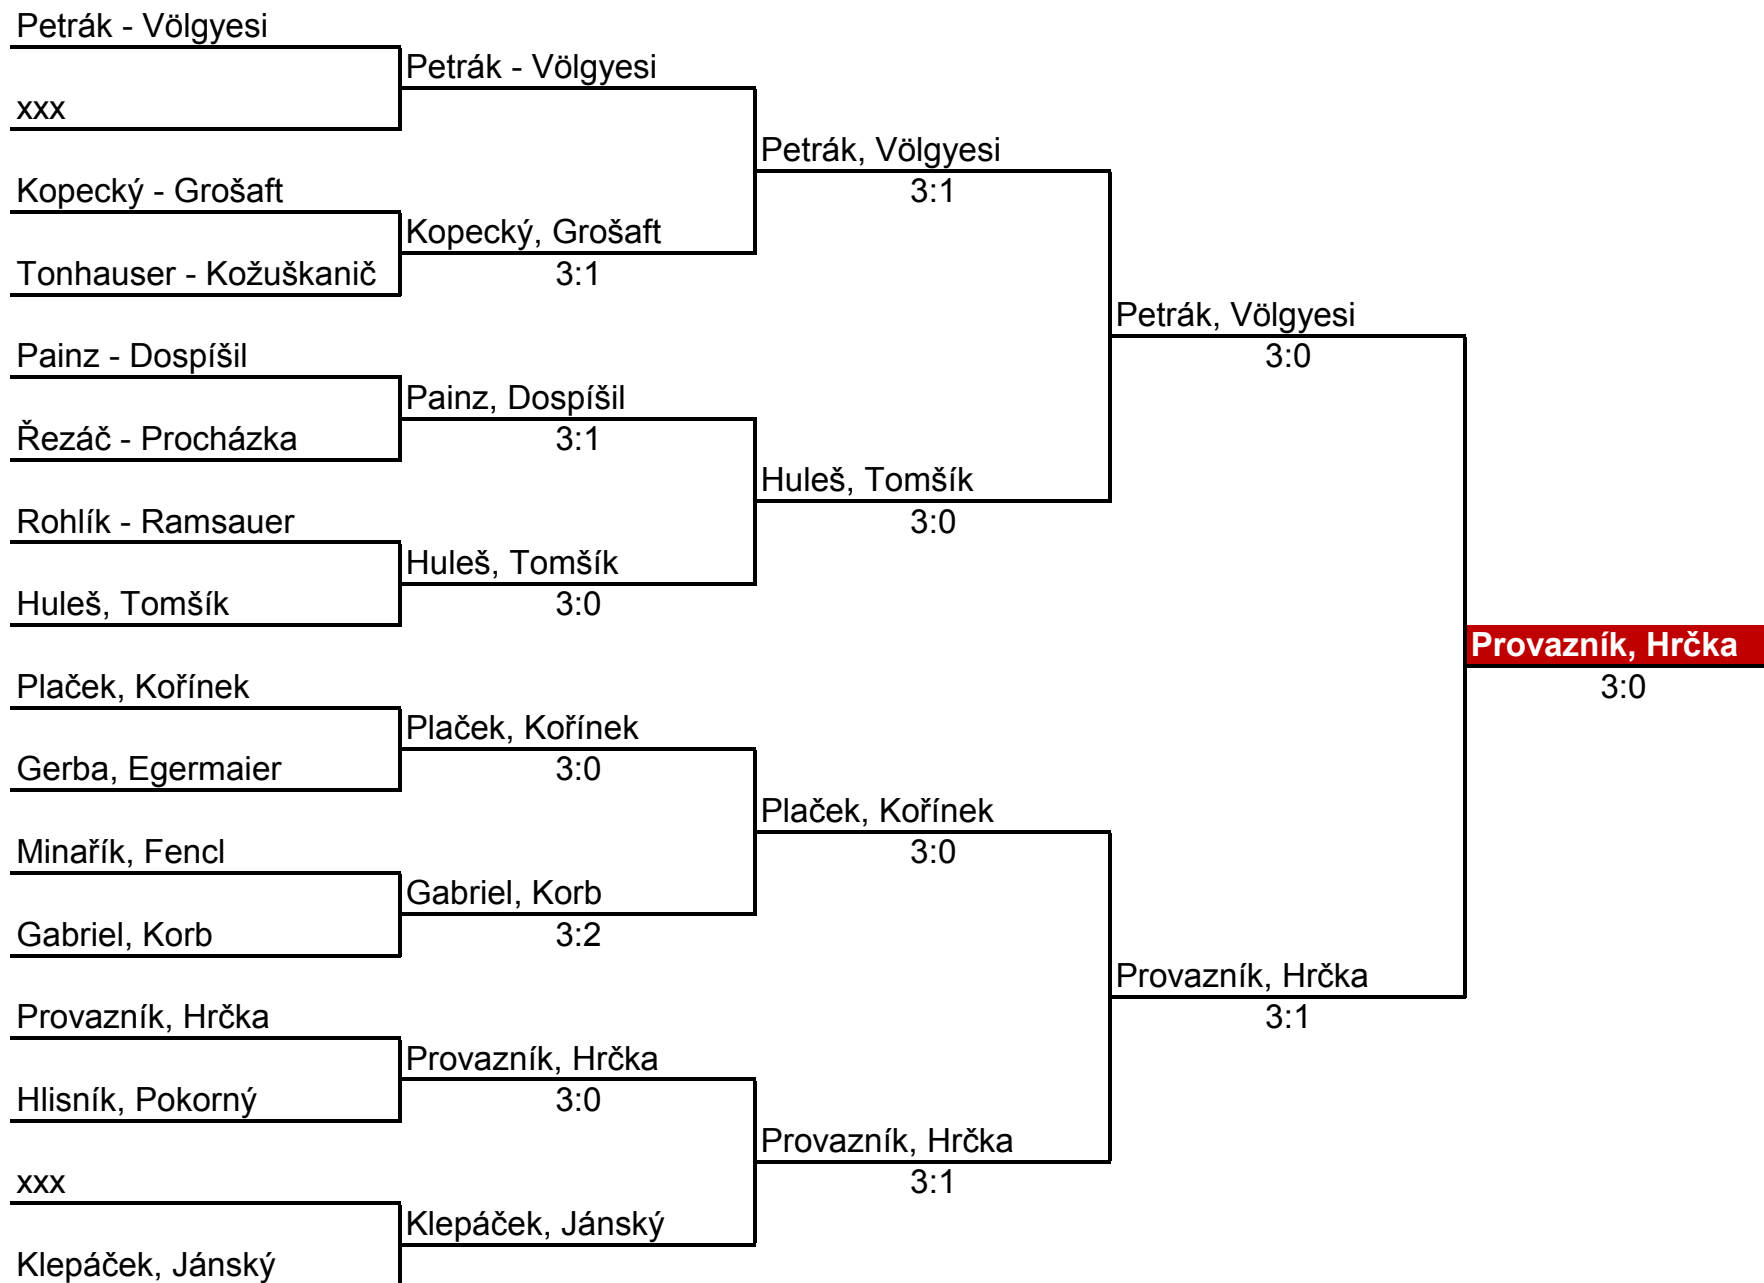

Krajský přebor 2013 - čtyřhra mužů

Krajský přebor 2013 - dvouhra žen

	Skupina - ženy	1	2	3	4	body	sety	ext.sety	pořadí
1	Hryzáková Alena	3 : 0	3 : 0	3 : 1	3 : 0	6	9 : 1	:	1.
2	Švecová Eva	0 : 3	3 : 2	2 : 3	1 : 3	3	3 : 9	:	4.
3	Létalíková Jana	1 : 3	3 : 2	3 : 0	0 : 3	4	4 : 8	:	3.
4	Gajdošová Zuzana	0 : 3	3 : 1	3 : 0	3 : 0	5	6 : 4	:	2.