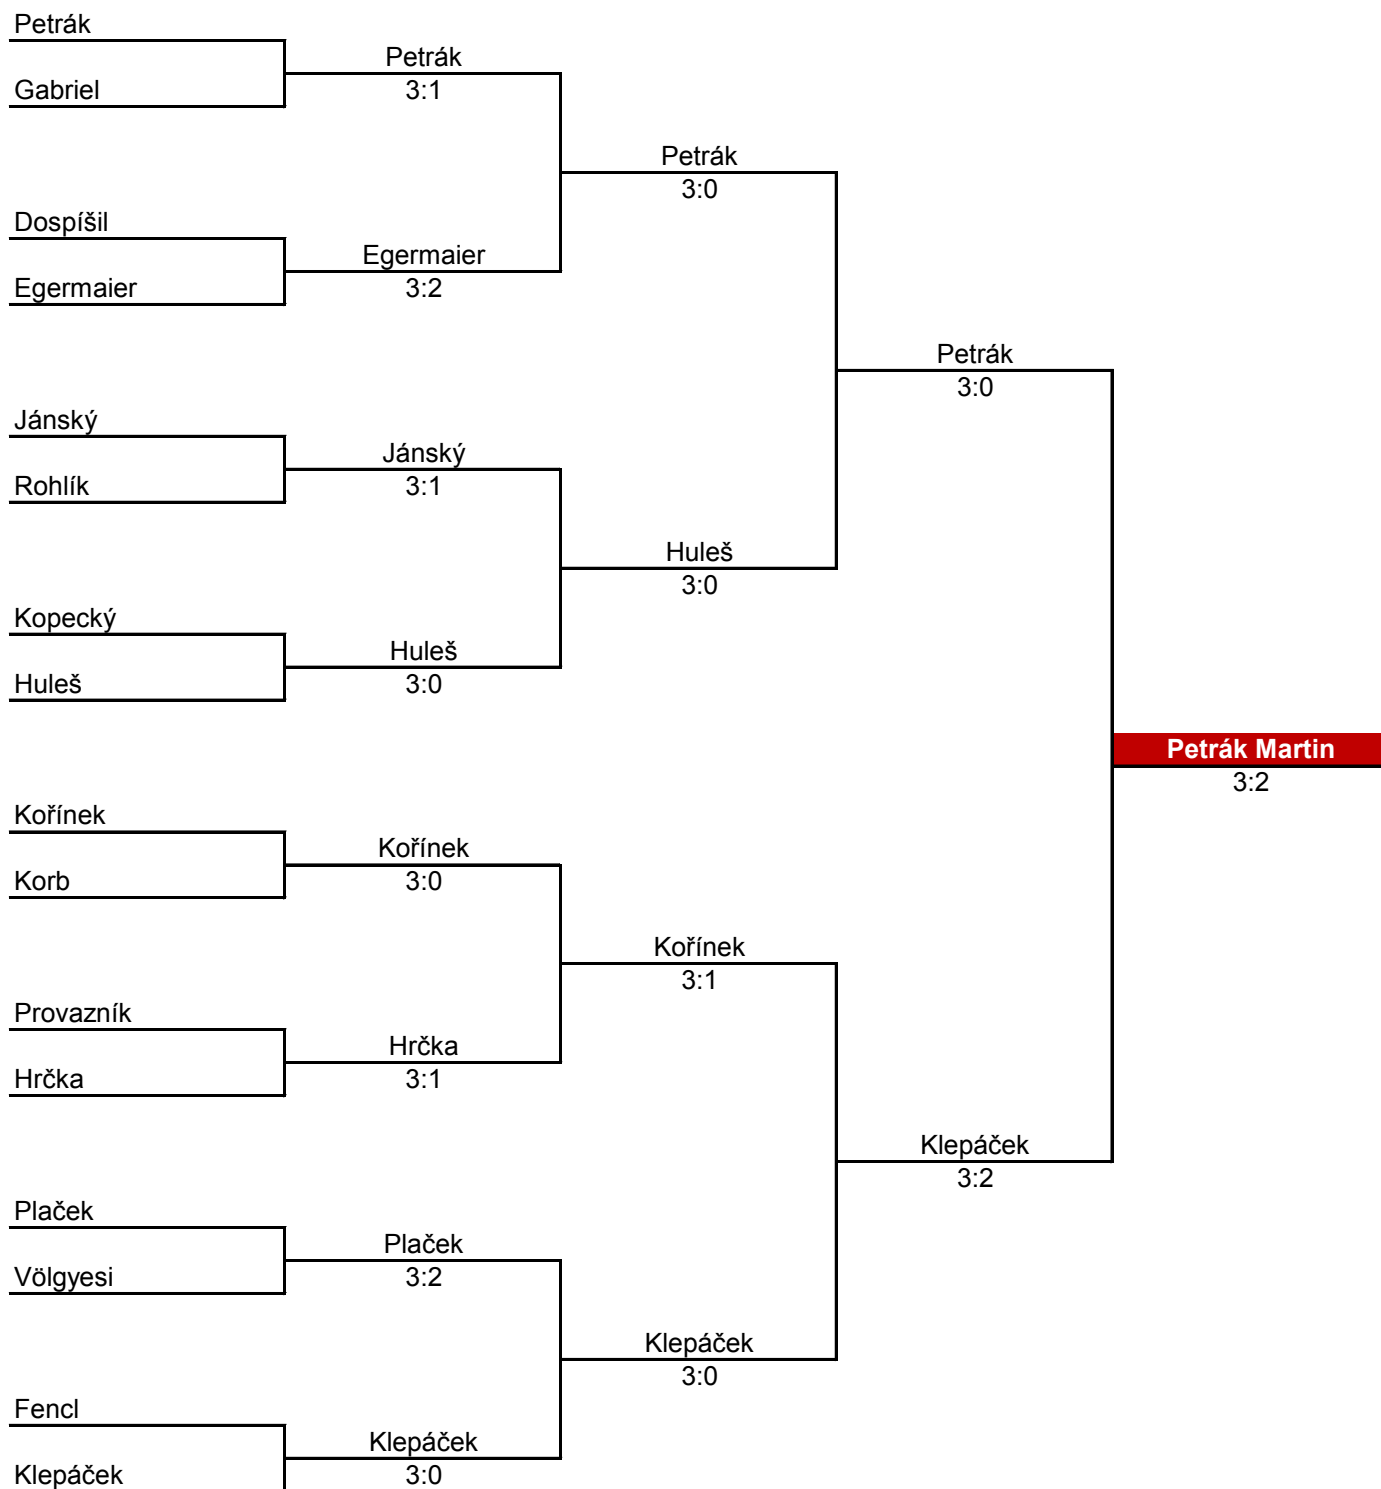

Skupina 7	1	2	3	4	body	sety	ext.sety	pořadí
1	Plaček Jaroslav		3 : 1	3 : 2	3 : 2	6	9 : 5	:	1.
2	PokornýJaroslav	1 : 3		2 : 3	2 : 3	3	5 : 9	:	4.
3	Tomšík Jaroslav	2 : 3	3 : 2		0 : 3	4	5 : 8	:	3.
4	Kopecký Jiří	2 : 3	3 : 2	3 : 0		5	8 : 5	:	2.

	Skupina 8	1	2	3	4	body	sety	ext.sety	pořadí
1	Provazník Jiří		0 : 3	3 : 0	:	3	3 : 3	:	2.
2	Egermaier Jakub	3 : 0		2 : 3	:	3	5 : 3	:	1.
3	Gerba Ondřej	0 : 3	3 : 2		:	3	3 : 5	:	3.
4		:	:	:			0 : 0	:	

Krajský přebor 2013 - dvouhra mužů II. stupeň