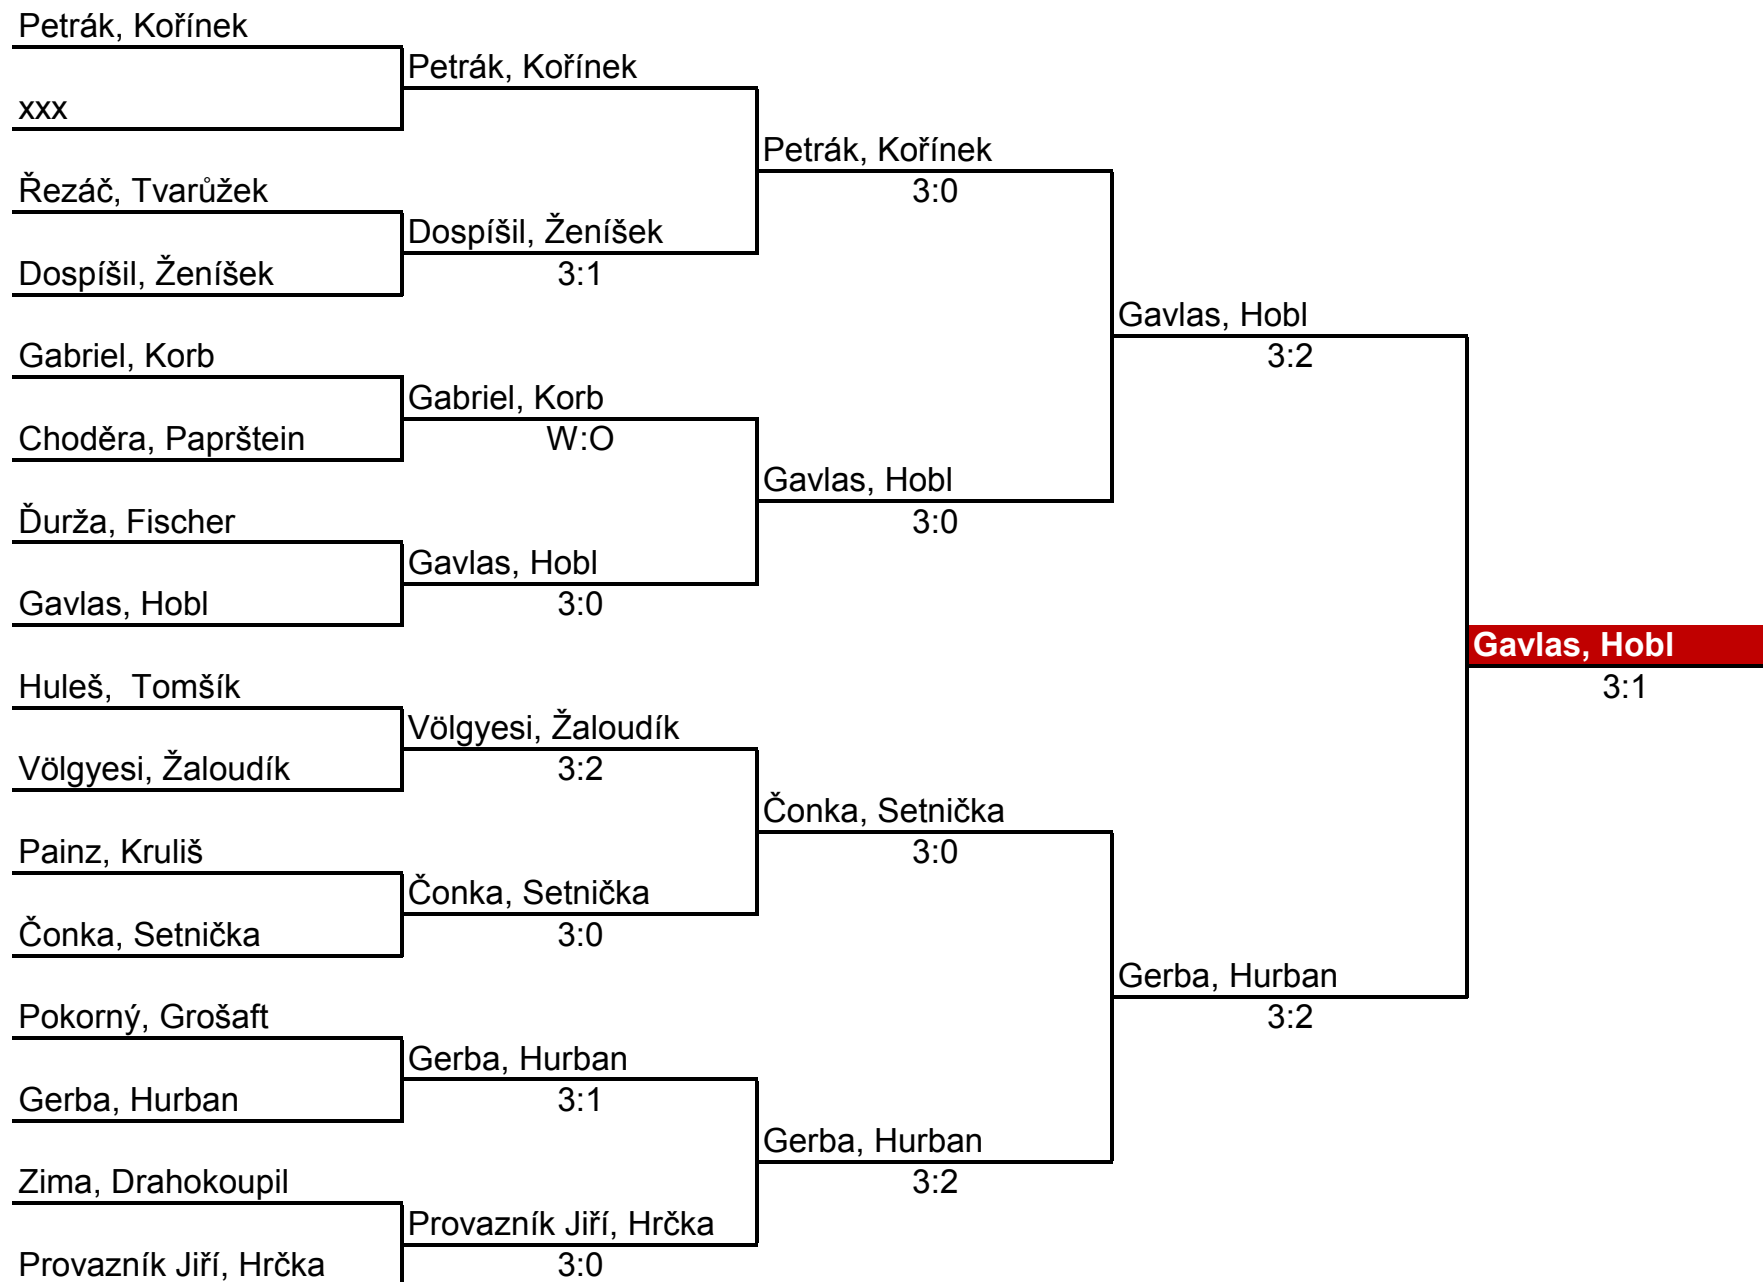

Čtyřhra mužů