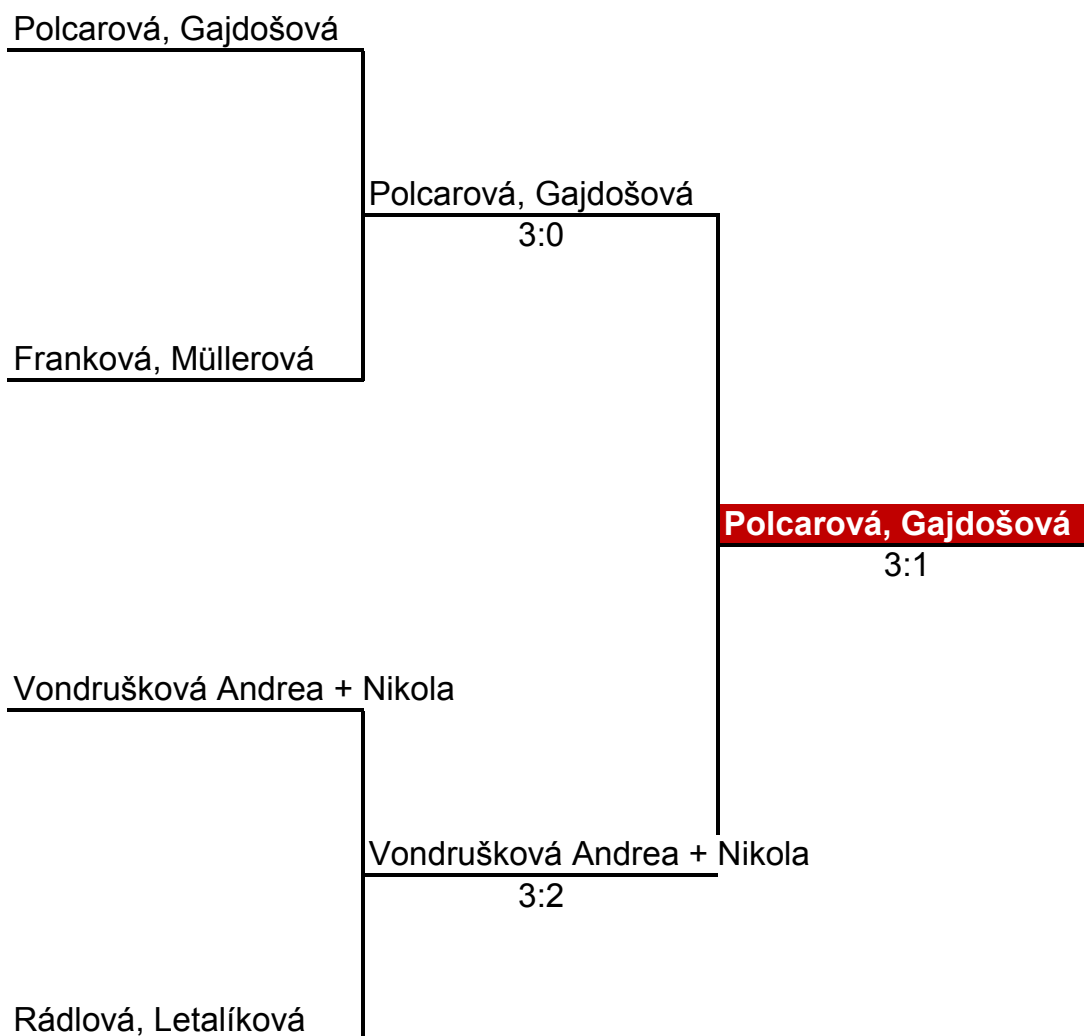

Čtyřhra žen