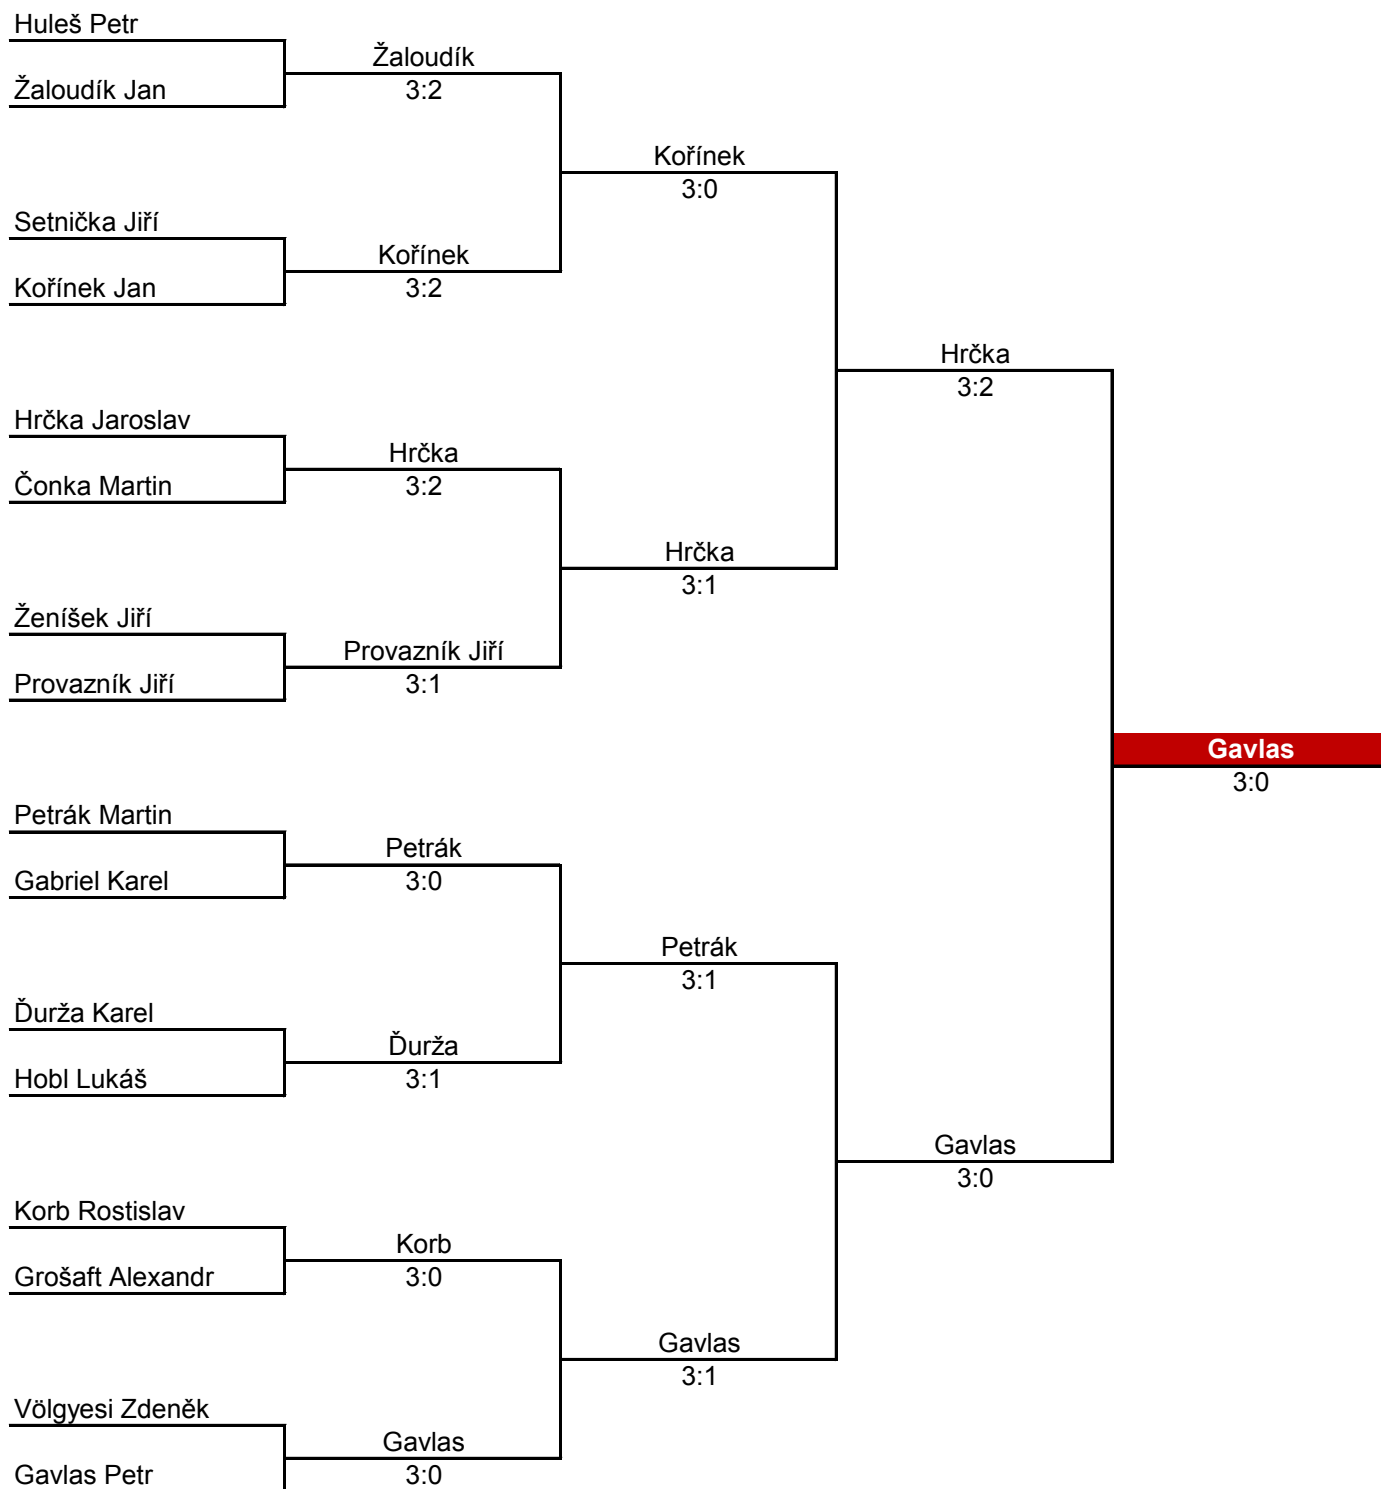

Dvouhra mužů - I. stupeň

	Skupina 5	1	2	3	4	body	sety	ext.sety	pořadí
1	Kořínek Jan		3 : 1	3 : 0	:	4	6 : 1	:	1.
2	Zima Jiří	1 : 3		0 : 3	:	2	1 : 6	:	3.
3	Đurža Karel	0 : 3	3 : 0		:	3	3 : 3	:	2.
4		:	:	:			0 : 0	:	

	Skupina 6	1	2	3	4	body	sety	ext.sety	pořadí
1	Hrčka Jaroslav		3 : 0	3 : 0	3 : 0	6	9 : 0	:	1.
2	Painz Jiří	0 : 3		1 : 3	2 : 3	3	3 : 9	:	4.
3	Kruliš David	0 : 3	3 : 1		2 : 3	4	5 : 7	:	3.
4	Grošaft Alexandr	0 : 3	3 : 2	3 : 2		5	6 : 7	:	2.

	Skupina 7	1	2	3	4	body	sety	ext.sety	pořadí
1	Korb Rostislav		3 : 0	3 : 0	:	4	6 : 0	:	1.
2	Paprštein Ladislav	0 : 3		0 : 3	:	2	0 : 6	:	3.
3	Čonka Martin	0 : 3	3 : 0		:	3	3 : 3	:	2.
4		:	:	:			0 : 0	:	

	Skupina 8	1	2	3	4	body	sety	ext.sety	pořadí
1	Hobl Lukáš		3 : 0	3 : 1	3 : 0	6	9 : 1	:	1.
2	Žaloudík Jan	0 : 3		3 : 1	3 : 0	5	6 : 4	:	2.
3	Hurban Nikola	1 : 3	1 : 3		3 : 0	4	5 : 6	:	3.
4	Fišer Josef	0 : 3	0 : 3	0 : 3		3	0 : 9	:	4.

Dvouhra mužů II. stupeň