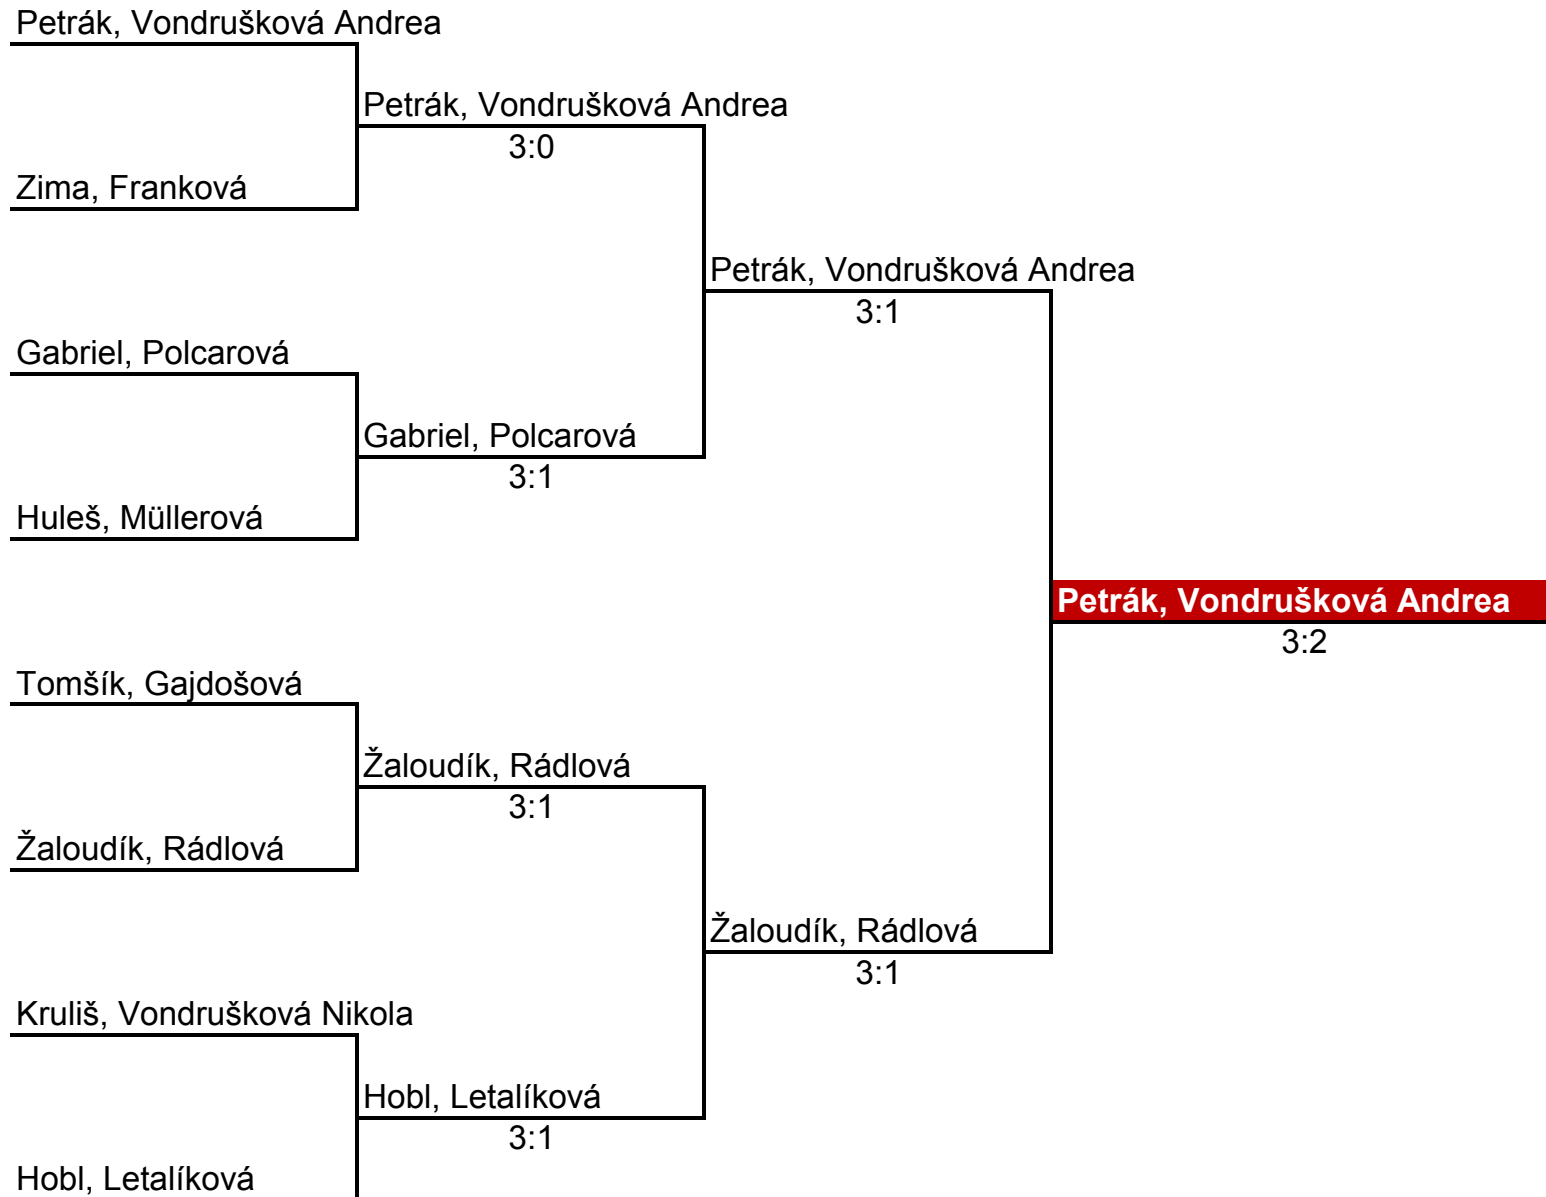

Dvouhra mužů II. stupeň

Čtyřhra mužů

Čtyřhra žen

Krajský přebor 2014 - smíšená čtyřhra

Dvouhra žen - I. stupeň

	Skupina 1	1	2	3	4	body	sety	ext.sety	pořadí
1	Polcarová Anežka		3 : 0	3 : 0	3 : 0	6	9 : 0	:	1.
2	Müllerová Markéta	0 : 3		3 : 0	2 : 3	4	5 : 6	5 : 3	2.
3	Letalíková Jana	0 : 3	0 : 3		3 : 1	4	3 : 7	3 : 4	4.
4	Vondrušková Nikola	0 : 3	3 : 2	1 : 3		4	4 : 8	4 : 5	3.