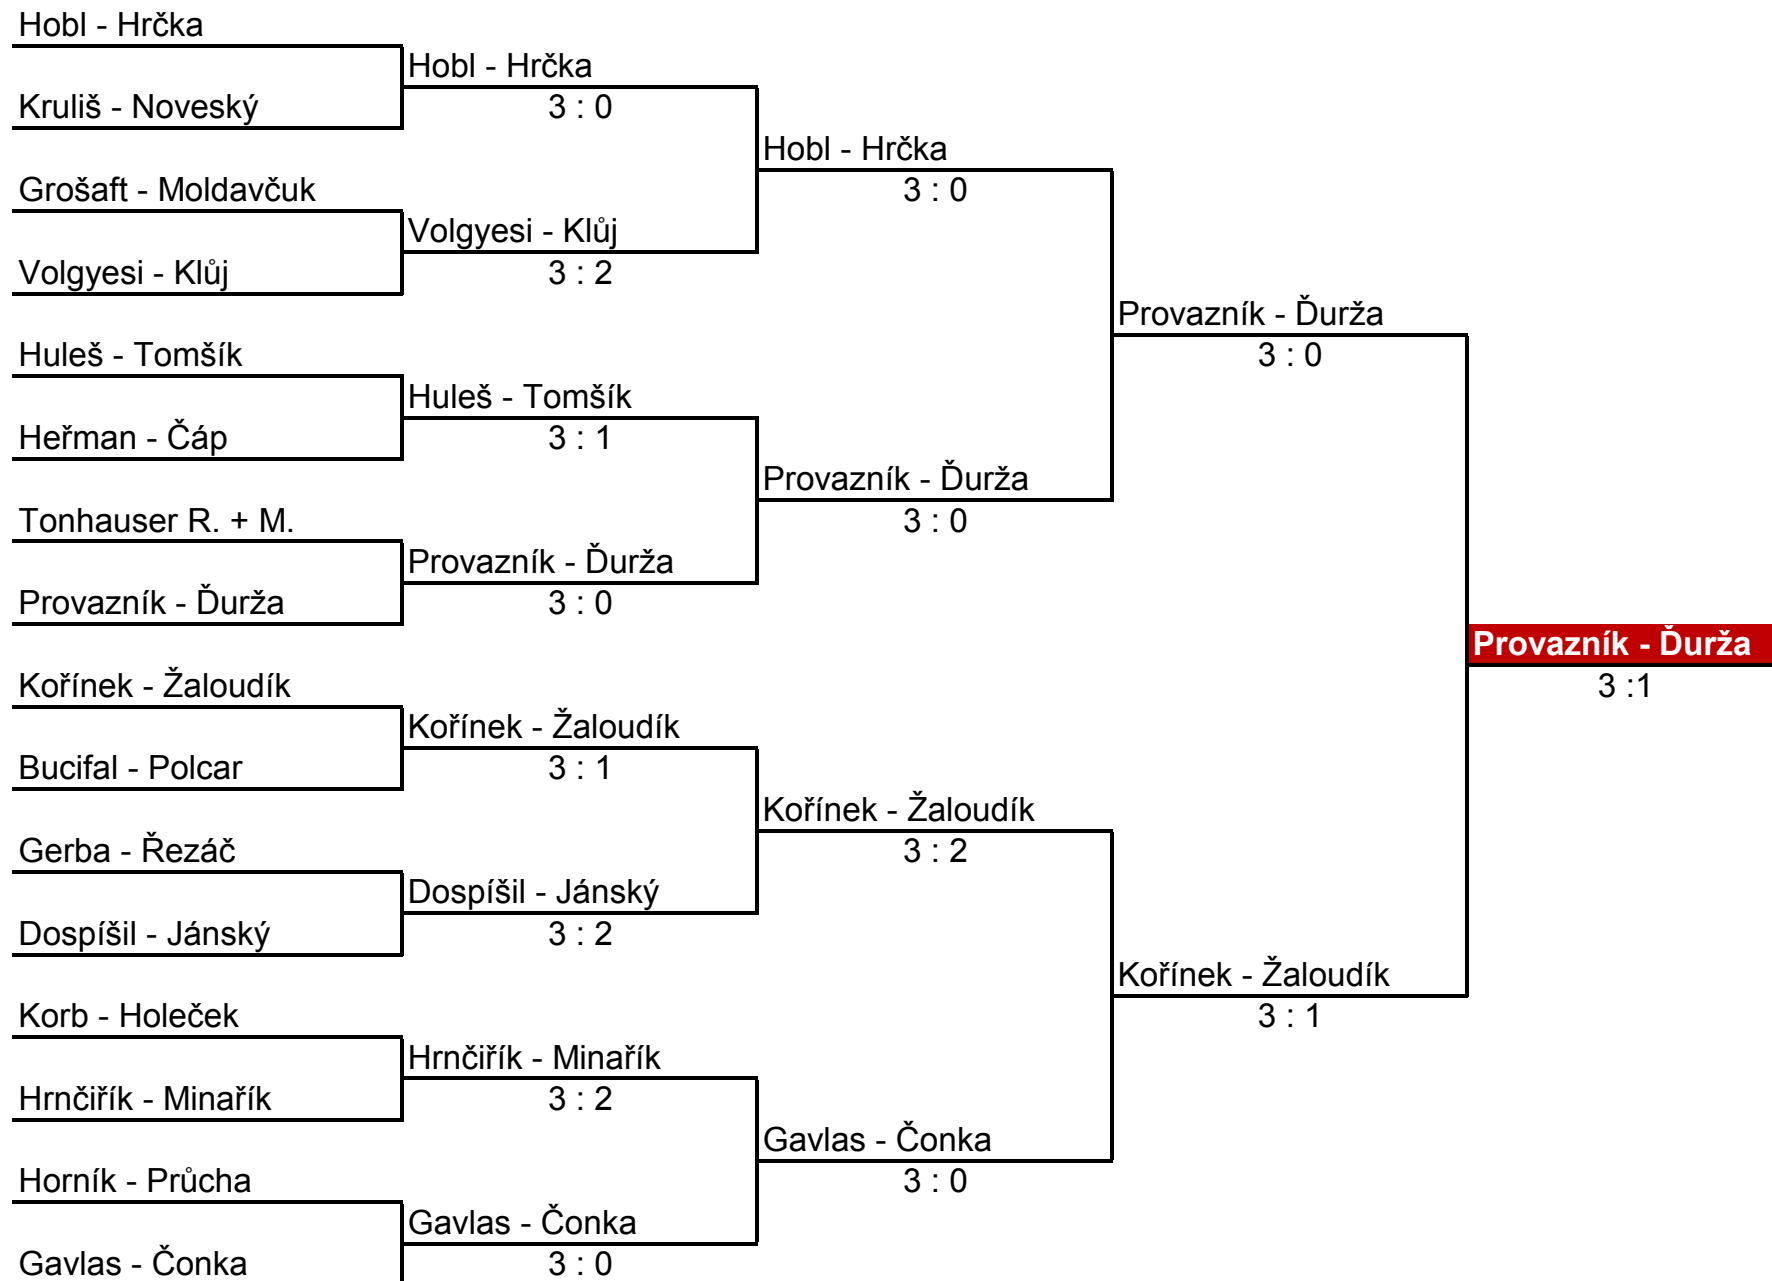

Čtyřhra mužů

DVOUHRA ŽEN

	Skupina	1	2	3	4	body	sety	ext.sety	pořadí
1	Polcarová Anežka		3 : 1	3 : 1	3 : 0	6	9 : 2		1.
2	Jánská Veronika	1 : 3		0 : 3	2 : 3	3	3 : 9		4.
3	Vysocká Karolína	1 : 3	3 : 0		3 : 0	5	7 : 3		2.
4	Letalíková Jana	0 : 3	3 : 2	0 : 3		4	3 : 8		3.