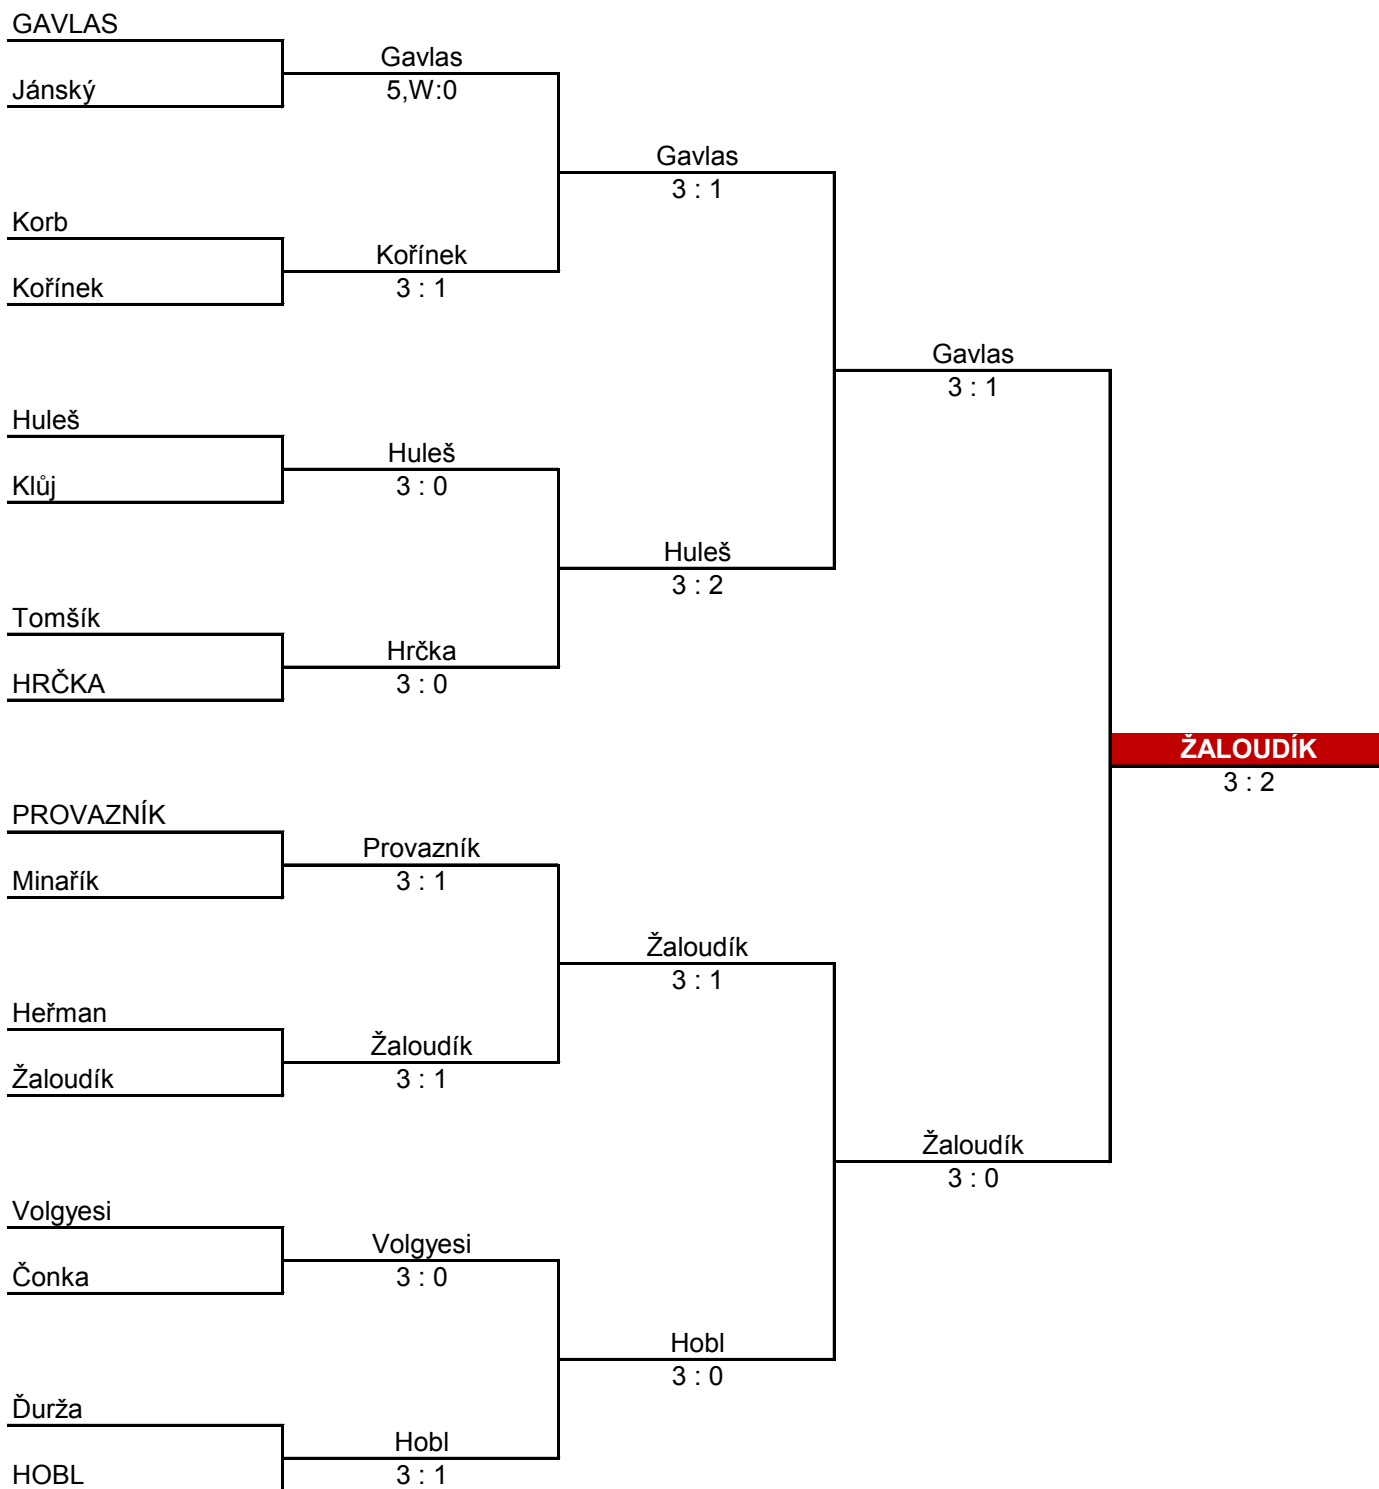

Dvouhra mužů - I. stupeň

	Skupina 5		1	2	3	4	body	sety	ext.sety	pořadí
1	Huleš	Chodov		3 : 0	3 : 1	3 : 0	6	9 : 1	:	1.
2	Tvarůžek	KST KV	0 : 3		1 : 3	1 : 3	3	2 : 9	:	4.
3	Heřman	Slovan KV	1 : 3	3 : 1		3 : 0	5	7 : 4	:	2.
4	Gerba	Březová	0 : 3	3 : 1	0 : 3		4	3 : 7	:	3.

	Skupina 6		1	2	3	4	body	sety	ext.sety	pořadí
1	Žaloudík	KST KV		3 : 1	3 : 1	3 : 0	6	9 : 2	:	1.
2	Hrnčířík	Slovan ML	1 : 3		1 : 3	3 : 1	4	4 : 7	:	3.
3	Korb	Březová	1 : 3	3 : 1		3 : 0	5	7 : 4	:	2.
4	Bucifal	Loket	0 : 3	1 : 3	0 : 3		3	1 : 9	:	4.

	Skupina 7		1	2	3	4	body	sety	ext.sety	pořadí
1	Kořínek	Chodov		3 : 2	3 : 0	3 : 1	6	9 : 3	:	1.
2	Kvasnička	Luby	2 : 3		0 : 3	3 : 1	4	5 : 7	:	3.
3	Đurža	Slovan KV	0 : 3	3 : 0		3 : 0	5	6 : 3	:	2.
4	Grošaft	Svatava	1 : 3	1 : 3	0 : 3		3	2 : 9	:	4.

	Skupina 8		1	2	3	4	body	sety	ext.sety	pořadí
1	Volgyesi	KST KV		3 : 1	3 : 0	3 : 1	6	9 : 2	:	1.
2	Holeček	Březová	1 : 3		1 : 3	3 : 1	4	5 : 7	:	3.
3	Tomšík	Kynšperk	0 : 3	3 : 1		3 : 2	5	6 : 6	:	2.
4	Tonhauser M.	Chodov	1 : 3	1 : 3	2 : 3		3	4 : 9	:	4.

Dvouhra mužů II. stupeň