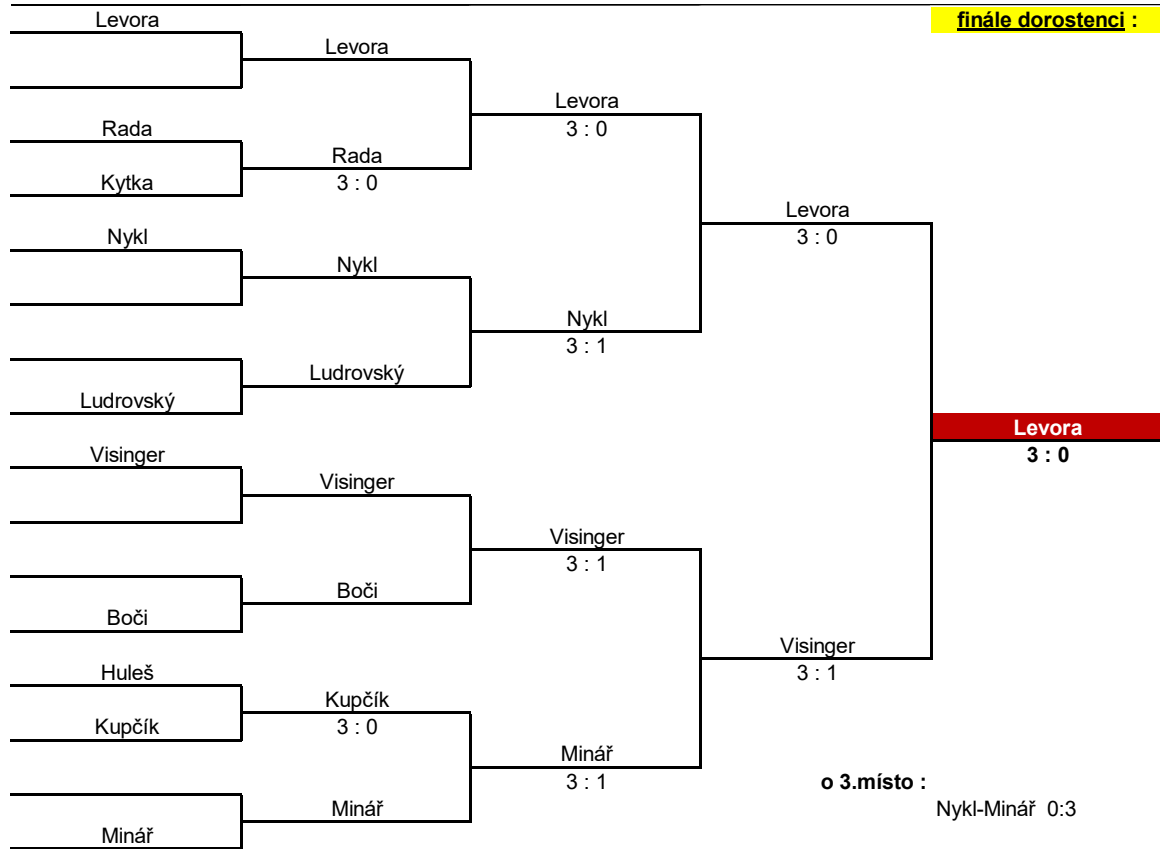

finále dorostenci :