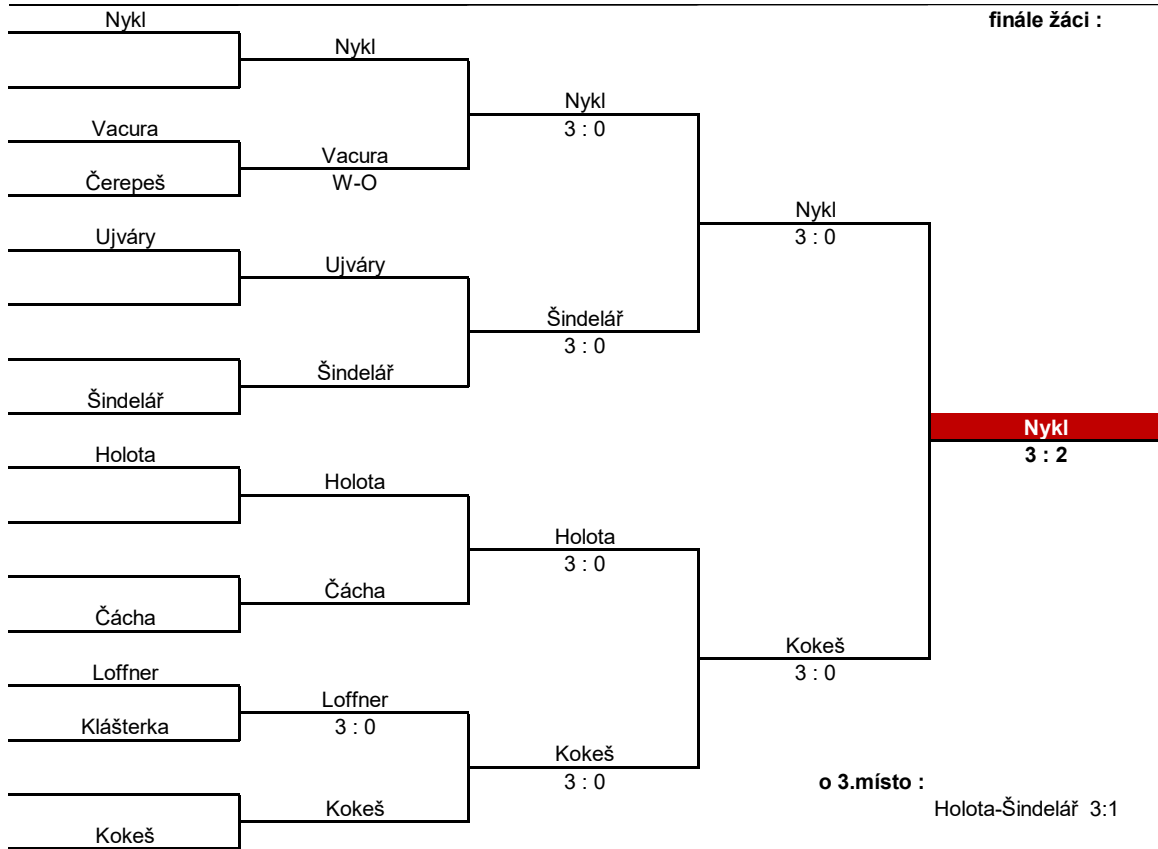

finále žáci :