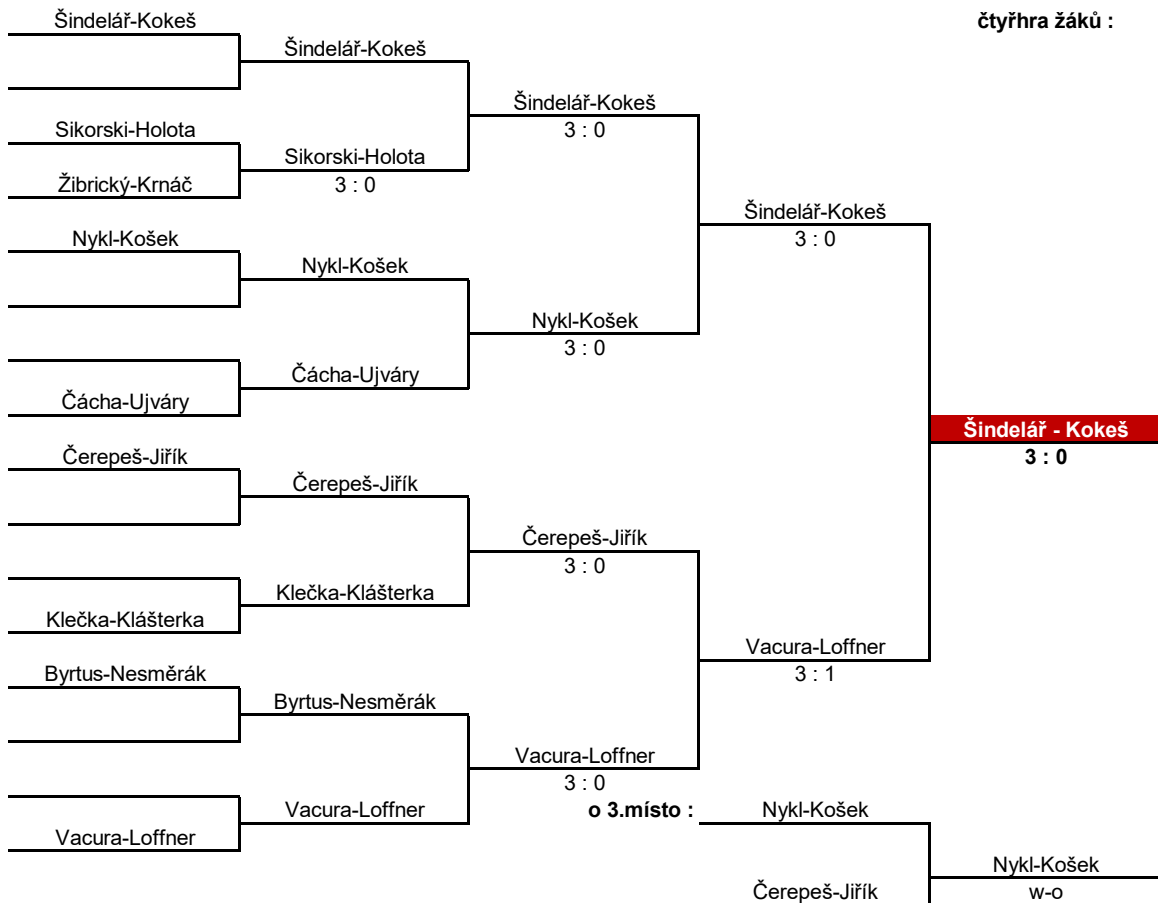

čtyřhra žáků :