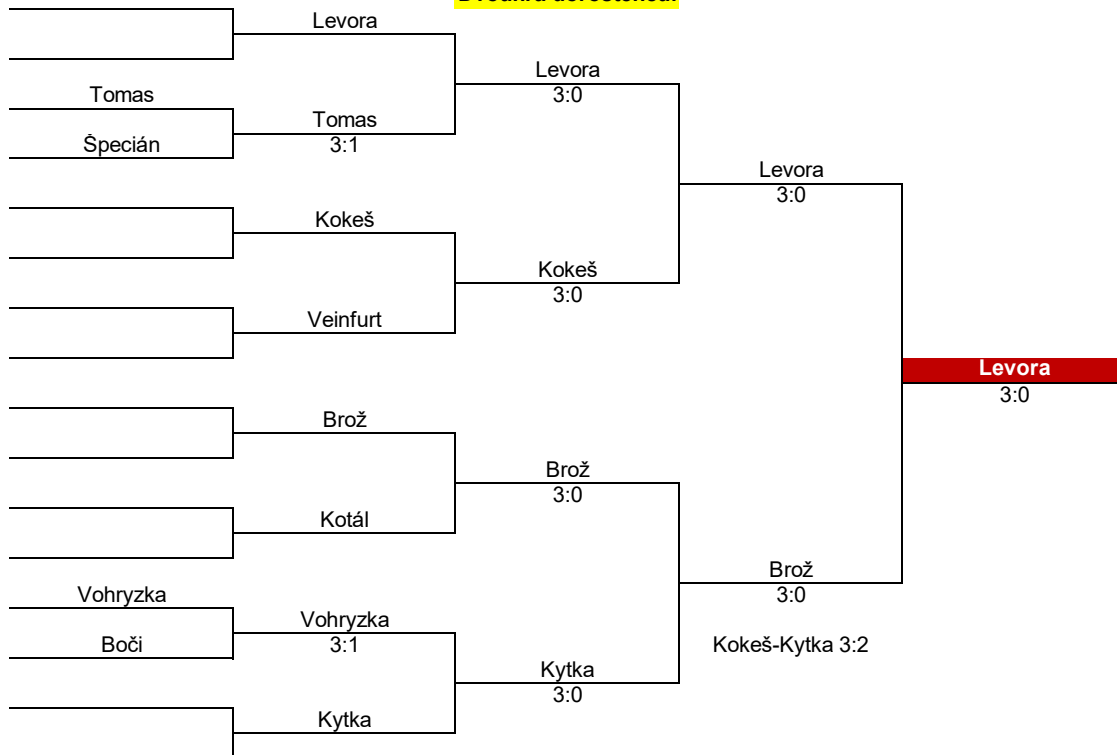

Dvouhra dorostenců: