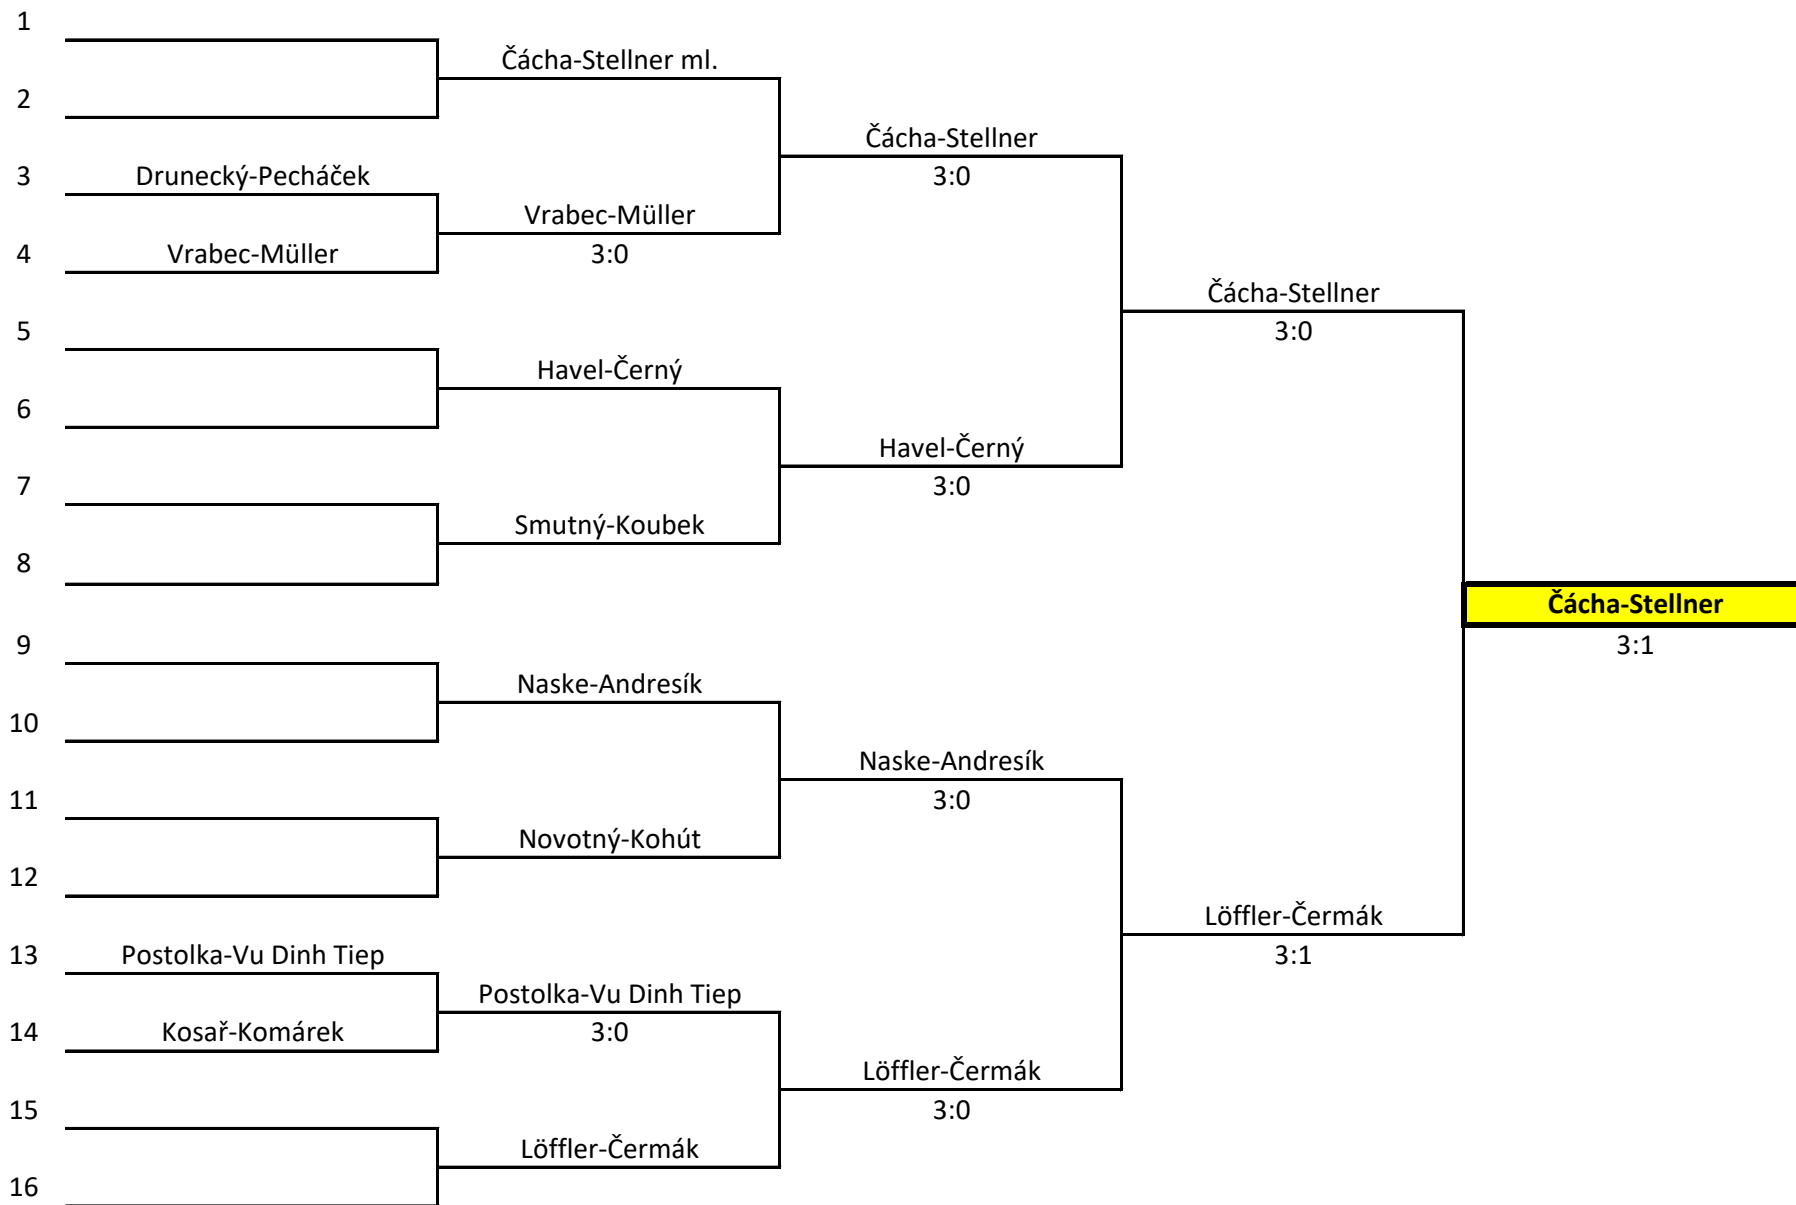

Čtyřhra-chlapci U15