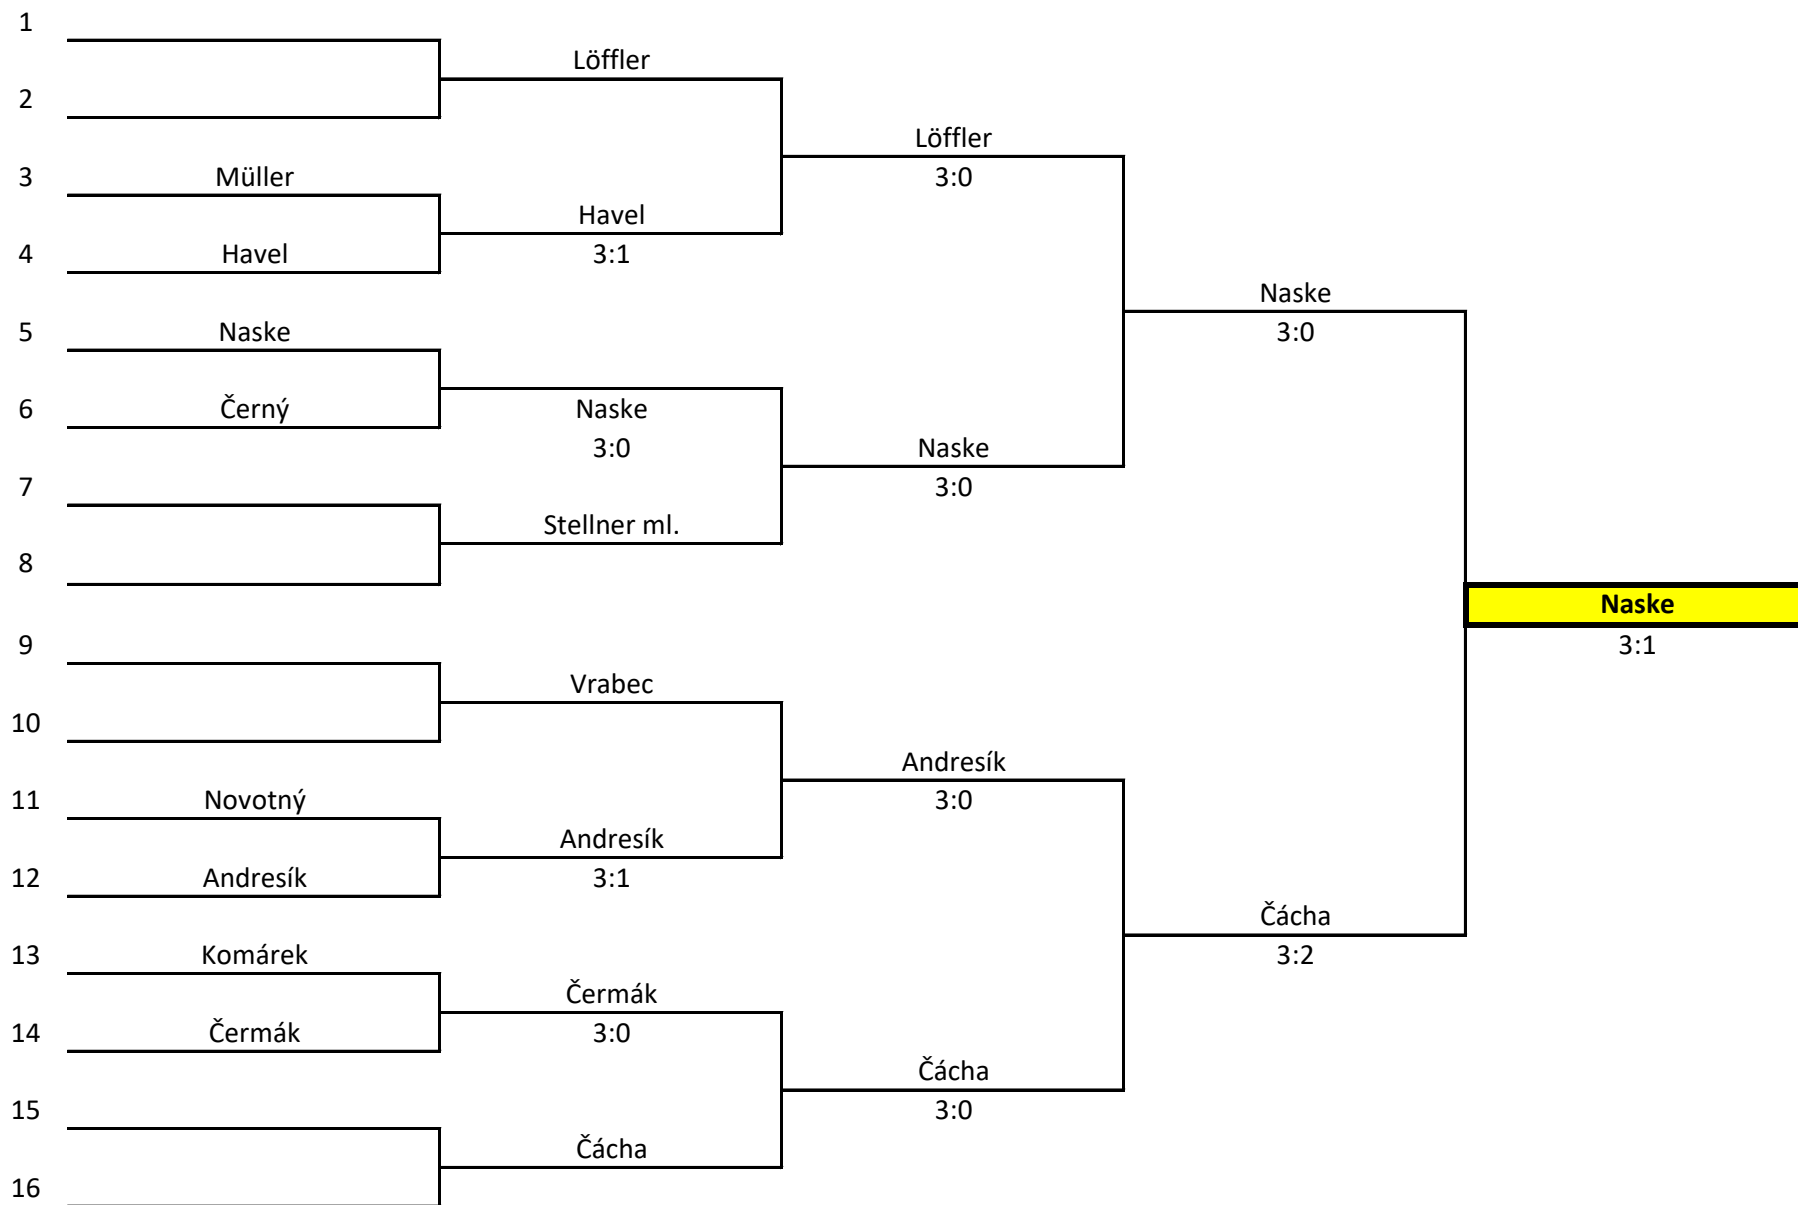

Dvuhry-finále chlapci U15