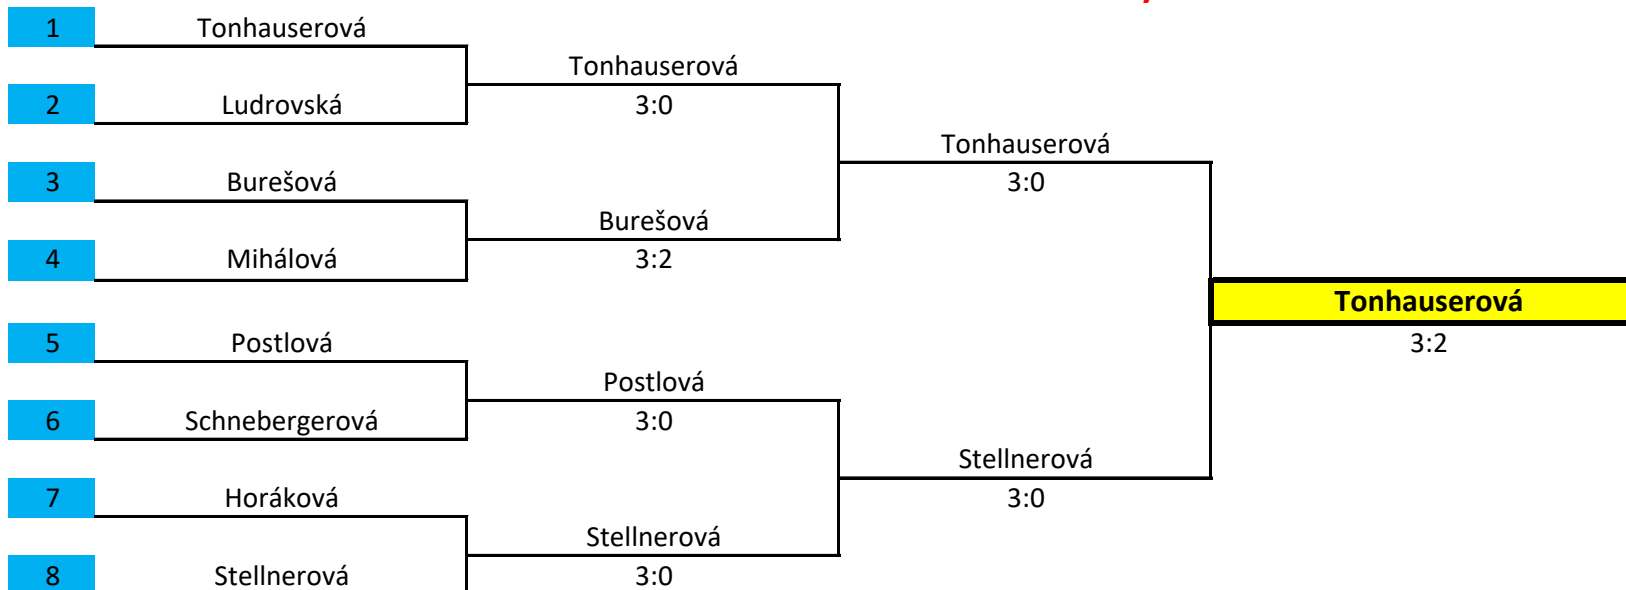

finále - dívky