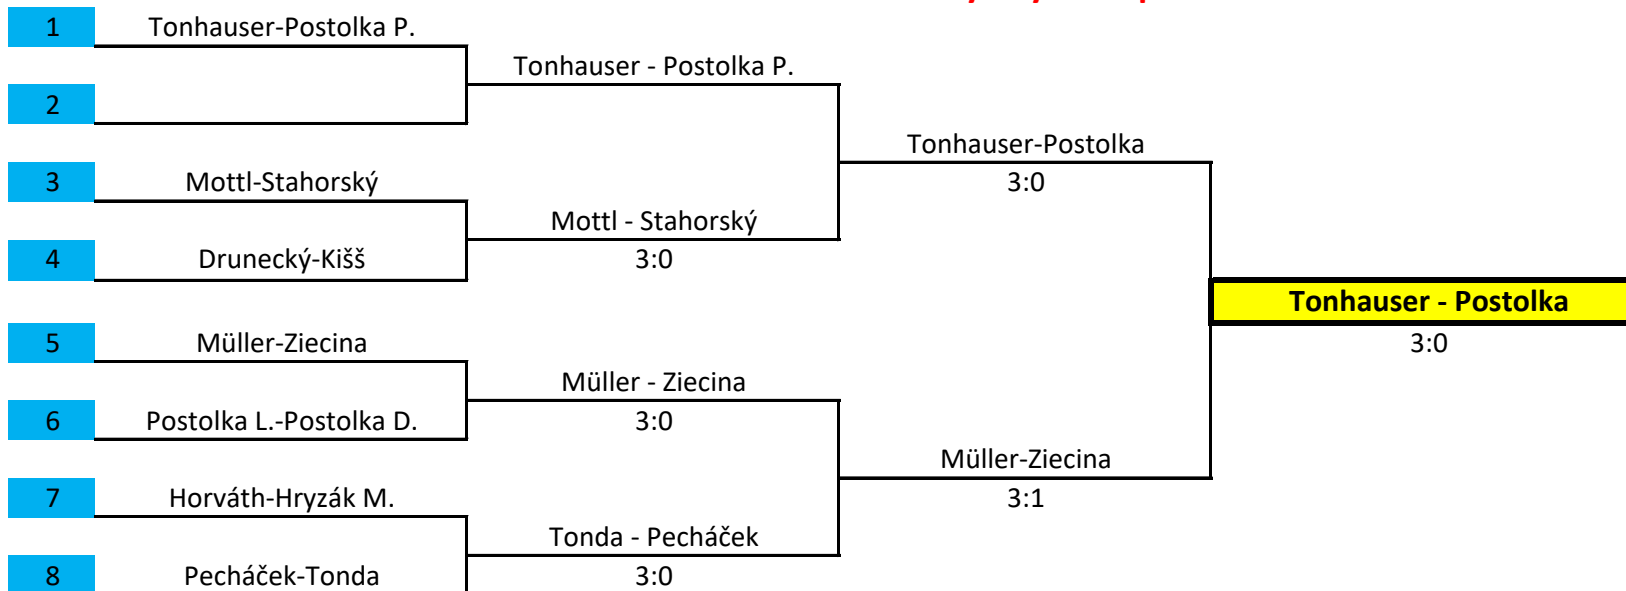

Čtyřhry - chlapci