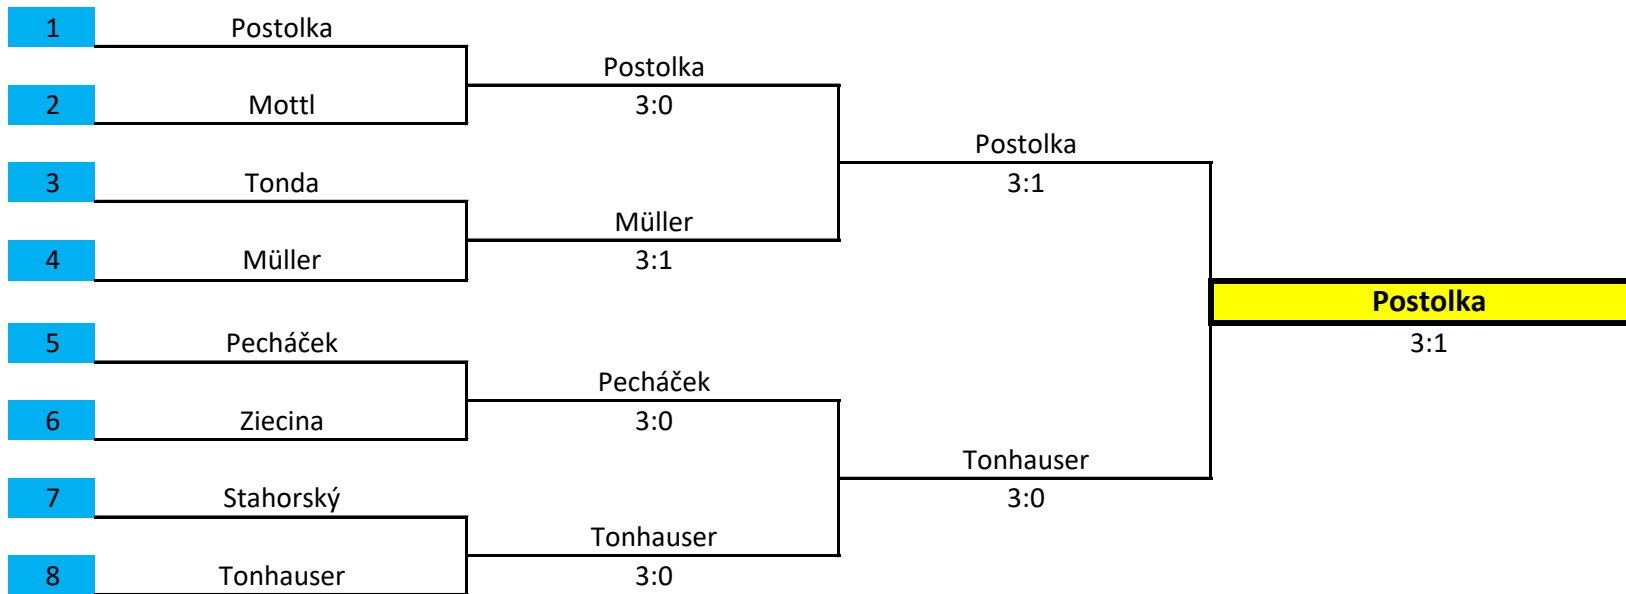

finále - chlapci