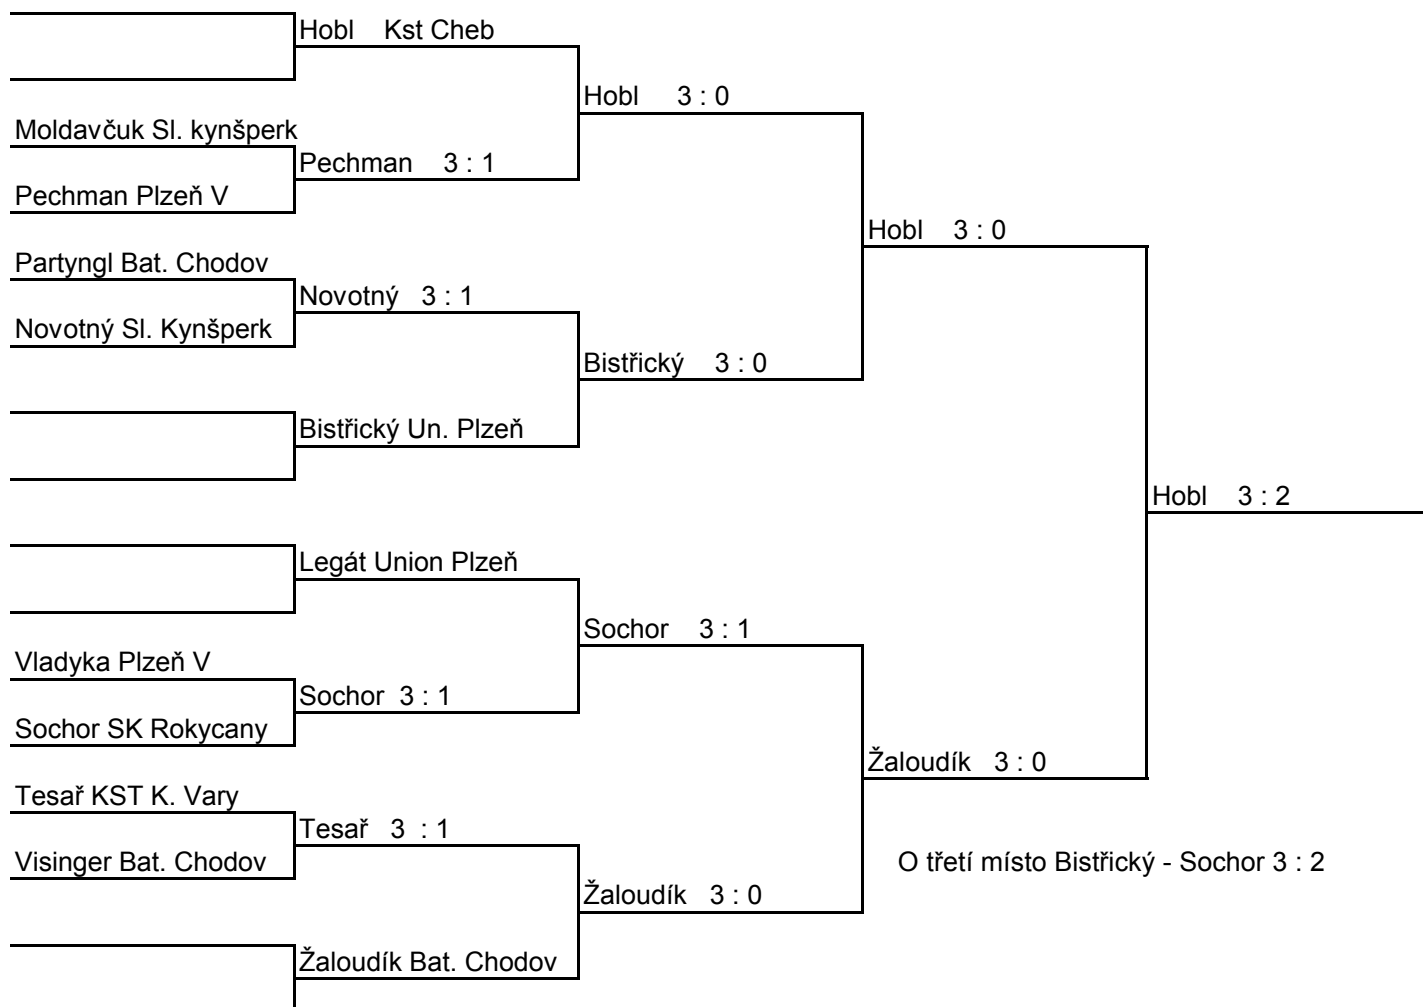

skupiny dorostenci

	1	2	3	4	body	skore	ext. sety	pořadí	
1	Pechman Petr Sokol Plzeň V	x x x x	3 : 0	2 : 3	3 : 0	5	8 : 3		2
2	Furch Dominik TJ Lomnice	0 : 3	x x x x	0 : 3	2 : 3	3	2 : 9		4
3	Legát Petr Union Plzeň	3 : 2	3 : 0	x x x x	3 : 0	6	9 : 2		1
4	Brož Matěj Batesta Chodov	0 : 3	3 : 2	0 : 3	x x x x	4	3 : 8		3

XXX

	1	2	3	4	body	skore	ext. sety	pořadí	
1	Bistřícký Marek Union Plzeň	x x x x	3 : 0	3 : 0	3 : 0	6	9 : 0		1
2	Tesař Vojtěch KST K. Vary	0 : 3	xxx	3 : 2	3 : 0	5	6 : 5		2
3	Janda Michal Slavoj Kynšperk	0 : 3	2 : 3	x x x x	3 : 2	4	5 : 8		3
4	Bastl Lukáš Jiskra AŠ	0 : 3	0 : 3	2 : 3	x x x x	3	2 : 9		4

	1	2	3	4	body	skore	ext. sety	pořadí	
1	Vladyka Jakub Sokol Plzeň V	x x x x	3 : 0	1 : 3	3 : 0	5	7 : 3	4 : 3	2
2	Kytka Rudolf Jiskra AŠ	0 : 3	x x x x	0 : 3	0 : 3	3	0 : 9		4
3	Partygl Tomáš Batesta Chodov	3 : 1	3 : 0	x x x x	2 : 3	5	8 : 4	5 : 4	1
4	Trgo Michal Jiskra AŠ	0 : 3	3 : 0	3 : 2	x x x x	5	6 : 5	3 : 5	3

skupiny dorostenci

	1	2	3	4	body	skore	ext. sety	pořadí	
1	Hobl Luláš KST Cheb	x x x x	3 : 0	3 : 0	3 : 0	6	9 : 0		1
2	Tyml Jan Baník Vintřov	0 : 3	x x x x	0 : 3	1 : 3	3	1 : 9		4
3	Visinger Jakub Batesta Chodov	0 : 3	3 : 0	x x x x	3 : 0	5	6 : 3		2
4	Sedivec Jiří Batesta Chodov	0 : 3	3 : 1	0 : 3	x x x x	4	3 : 7		3

	1	2	3	4	body	skore	ext. sety	pořadí	
1	Žaloudík Jan Batesta Chodov	x x x x	3 : 0	3 : 0	3 : 0	6	9 : 0		1
2	Novotný Matěj Slavoj Kynšperk	0 : 3	x x x x	3 : 0	3 : 0	5	6 : 3		2
3	Huleš Adam Batesta Chodov	0 : 3	0 : 3	x x x x	0 : 3	3	0 : 9		4
4	Koutník Vojtěch Sokol Plzeň V	0 : 3	0 : 3	3 : 0	x x x x	4	3 : 6		3

	1	2	3	4	body	skore	ext. sety	pořadí	
1	Sochor Miroslav TJ Rokycany	x x x x	3 : 0	3 : 1	3 : 1	6	9 : 2		1
2	Minář Ondřej Batesta Chodov	0 : 3	x x x x	0 : 3	1 : 3	3	1 : 9		4
3	Moldavčuk David Slavoj kynšperk	1 : 3	3 : 0	x x x x	3 : 1	5	7 : 4		2
4	Lančí Jakub Union plzeň	1 : 3	3 : 1	1 : 3	x x x x	4	5 : 7		3

G	1	2	3	4	body	skore	ext. sety	pořadí
1	x x x x							
2		x x x x						
3			x x x x					
4				x x x x				

H	1	2	3	4	body	skore	ext. sety	pořadí
1	x x x x							
2		x x x x						
3			x x x x					
4				x x x x				

Finálová část dorostenců