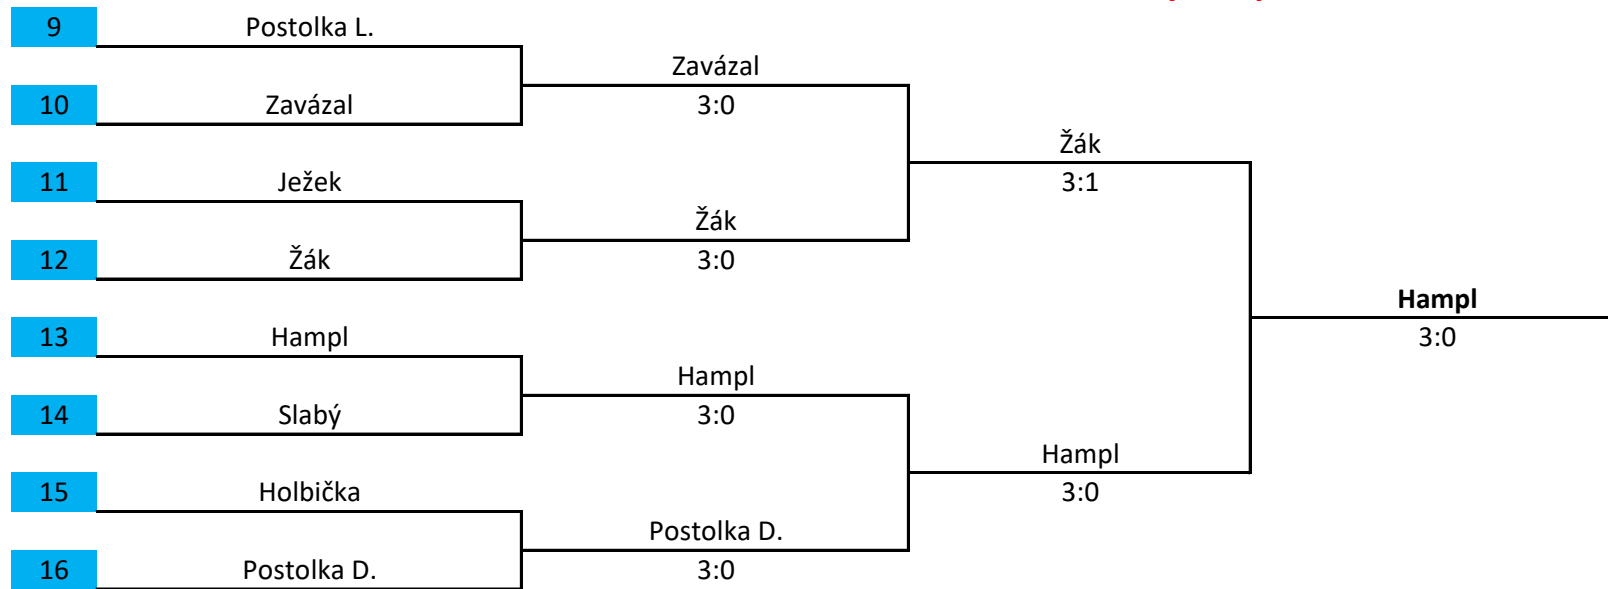

dvouhry chlapci - útěcha