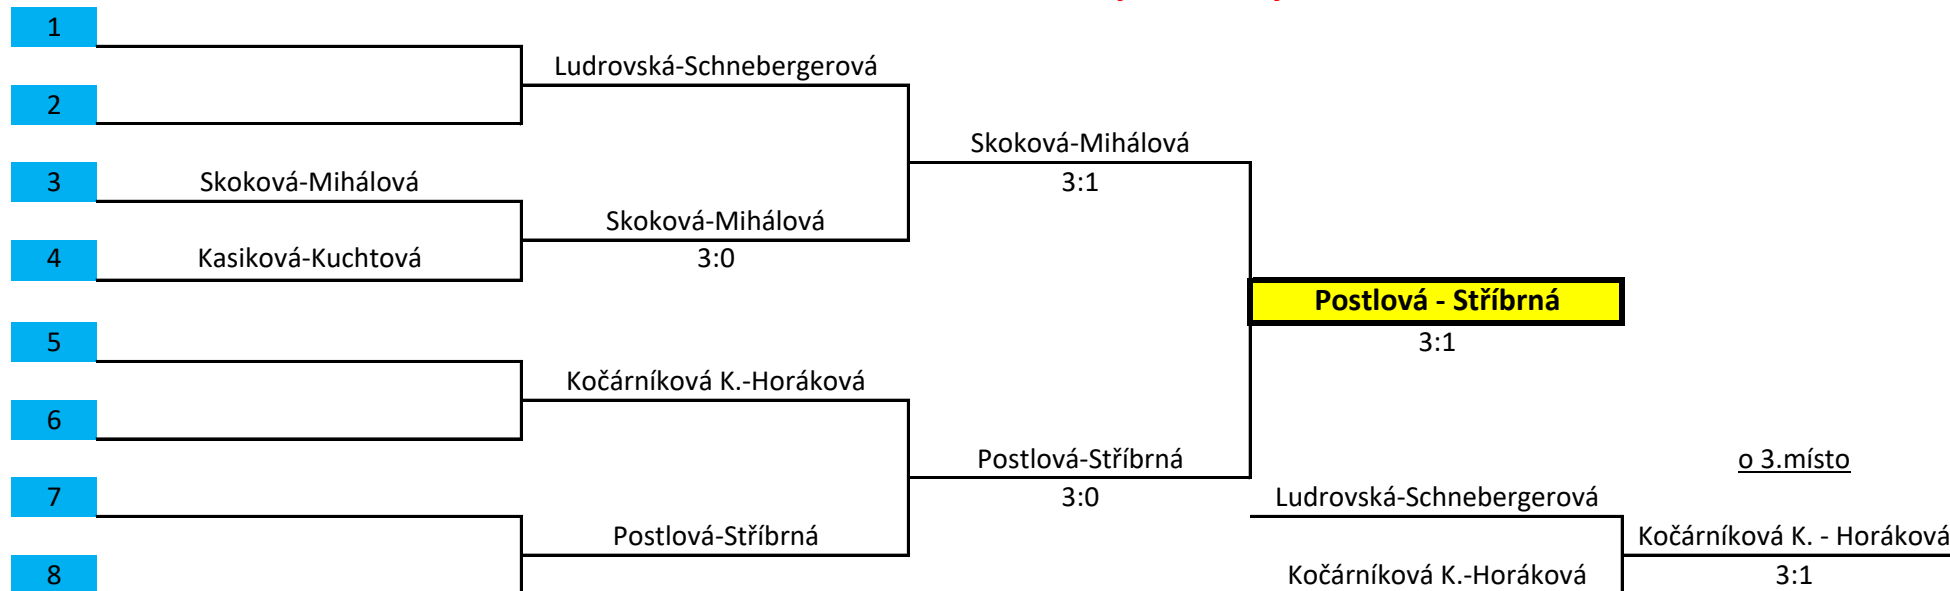

dvouhry chlapci - finále

dvouhry chlapci - útěcha

čtyřhra chlapci

čtyřhra dívky - finále

dvouhry dívky - finále

Prezenční listina chlapci

č.	Příjmení a jméno	Oddíl	Žebříček	rok narození
1	Postolka Petr	SKST Cheb	1	2011
2	Tonhauser Petr	SKST Chodov	2	2013
3	Müller Ladislav	TJ Baník Vintřřov	3	2011
4	Pecháček Miroslav	TJ Luby	4	2011
5	Vu Dinh Tiep (Tonda)	TJ Luby	5	2011
6	Drunecký Nathaniel	TJ Luby	7	2012
7	Postolka Lukáš	SKST Cheb	11	2016
8	Postolka Daniel	SKST Cheb	12	2015
9	Slabý Lukáš	SKST Chodov	15	2015
10	Zavázal Martin	SKST Chodov	16	2012
11	Levinský Filip	KST Karlovy Vary	18	2012
12	Ježek Michal	SKST Chodov	22	2012
13	Žák Vítek	KST Karlovy Vary	22,5	2011
14	Holbička Ondřej	TJ Luby	22,5	2013
15	Hampl Wiliam	TJ Jiskra Aš	22,5	2011
16	Jedlička Tomáš	TJ Jiskra Aš	22,5	2011