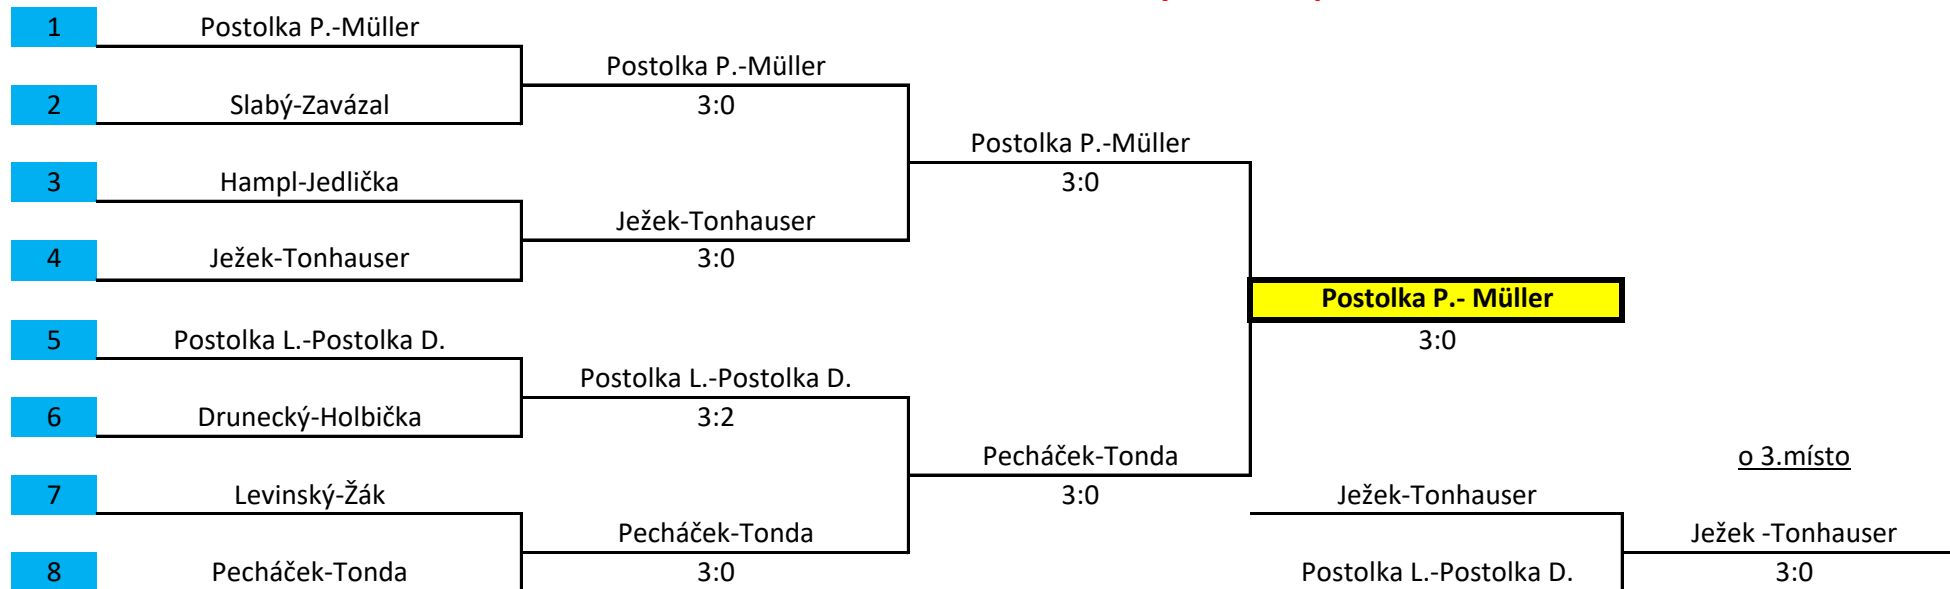

čtyřhra chlapci