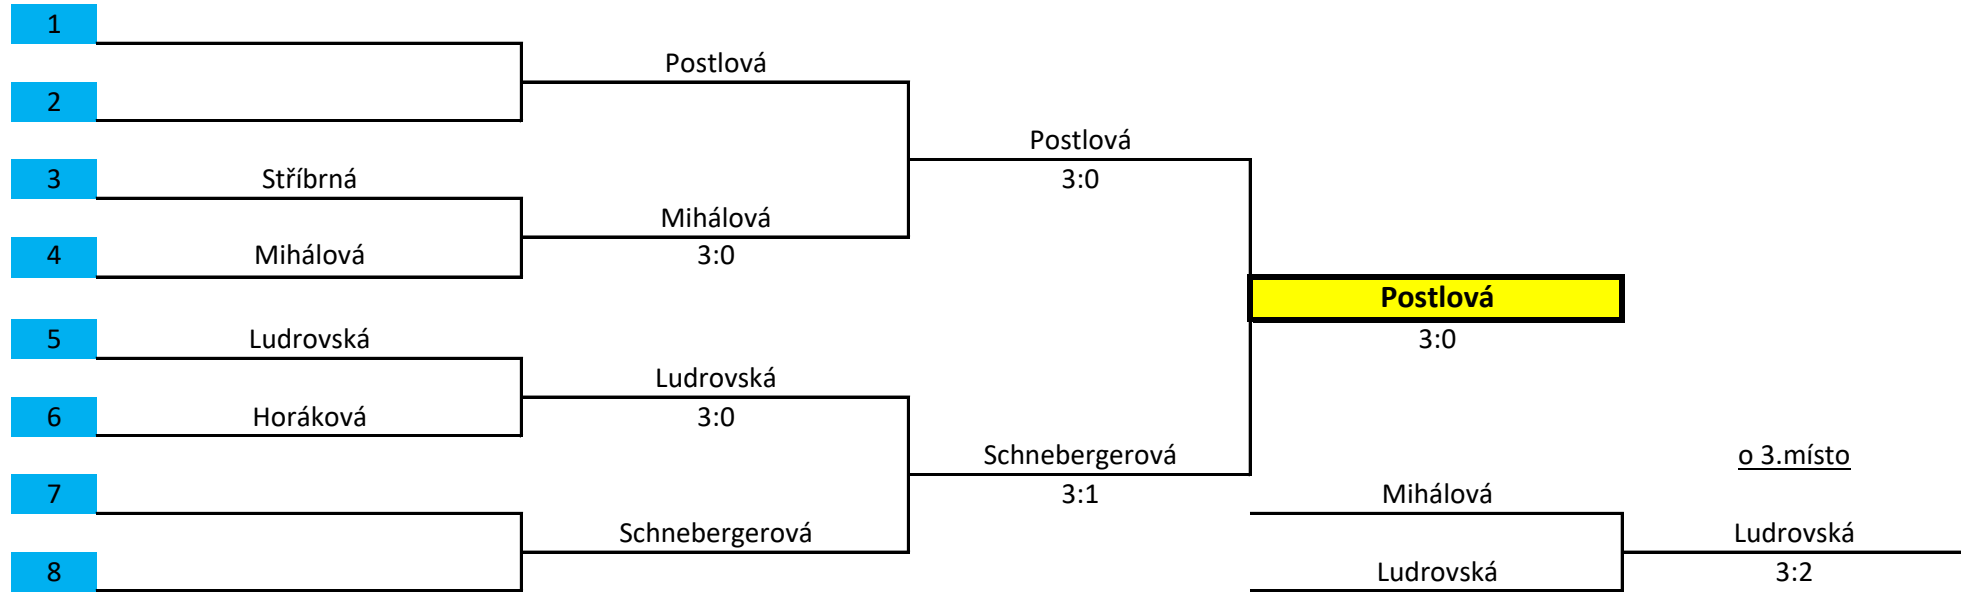

dvouhry chlapci - finále

dvouhry chlapci - útěcha

čtyřhra chlapci

čtyřhra dívky - finále

dvouhry dívky - finále

Prezenční listina chlapci

č.	Příjmení a jméno	Oddíl	Žebříček	rok narození
1	Postolka Petr	SKST Cheb	1	2011
2	Tonhauser Petr	SKST Chodov	2	2013
3	Müller Ladislav	TJ Baník Vintřřov	3	2011
4	Pecháček Miroslav	TJ Luby	4	2011
5	Vu Dinh Tiep (Tonda)	TJ Luby	5	2011
6	Drunecký Nathaniel	TJ Luby	7	2012
7	Postolka Lukáš	SKST Cheb	11	2016
8	Postolka Daniel	SKST Cheb	12	2015
9	Slabý Lukáš	SKST Chodov	15	2015
10	Zavázal Martin	SKST Chodov	16	2012
11	Levinský Filip	KST Karlovy Vary	18	2012
12	Ježek Michal	SKST Chodov	22	2012
13	Žák Vítek	KST Karlovy Vary	22,5	2011
14	Holbička Ondřej	TJ Luby	22,5	2013
15	Hampl Wiliam	TJ Jiskra Aš	22,5	2011
16	Jedlička Tomáš	TJ Jiskra Aš	22,5	2011