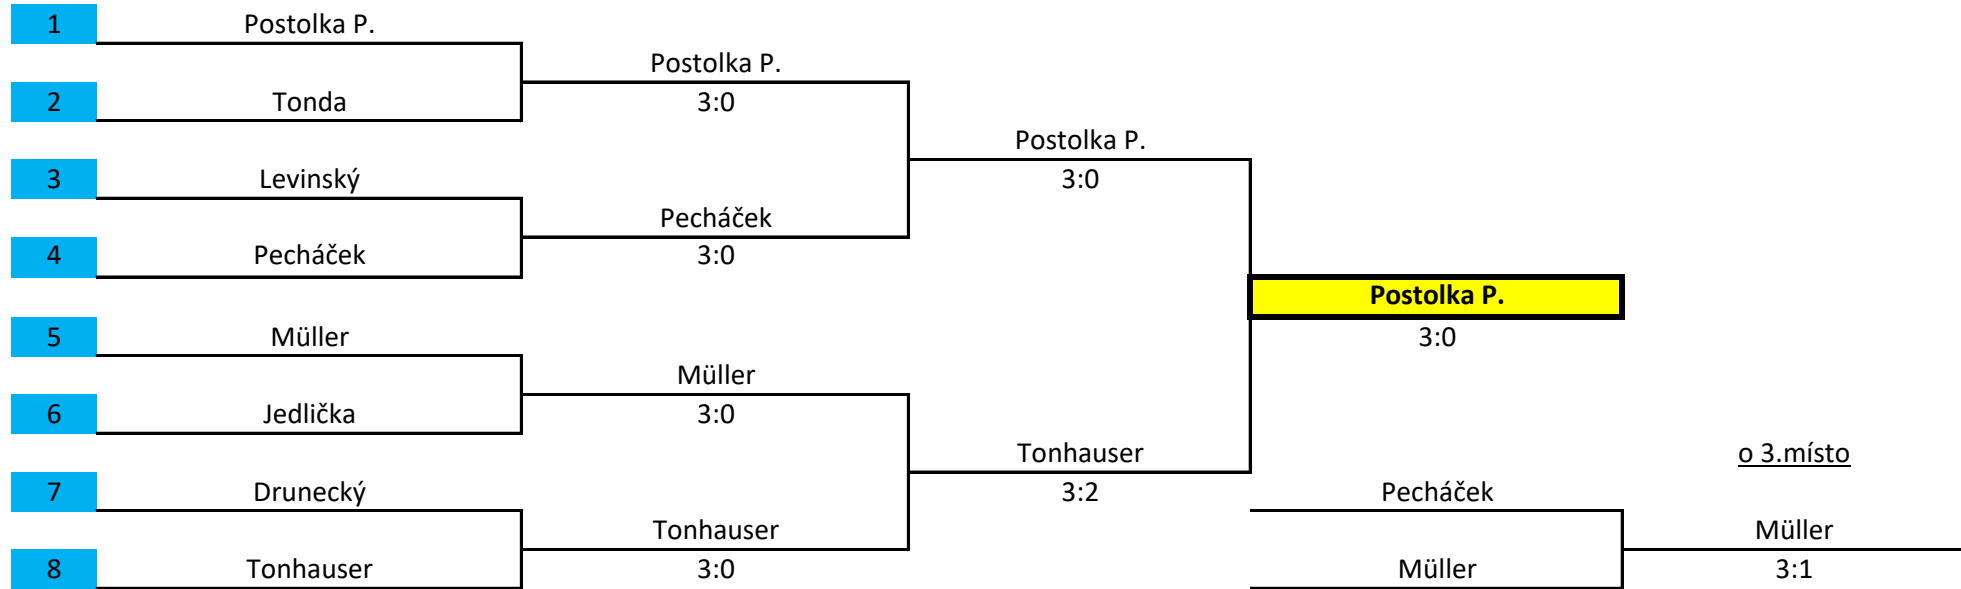

dvouhry chlapci - finále