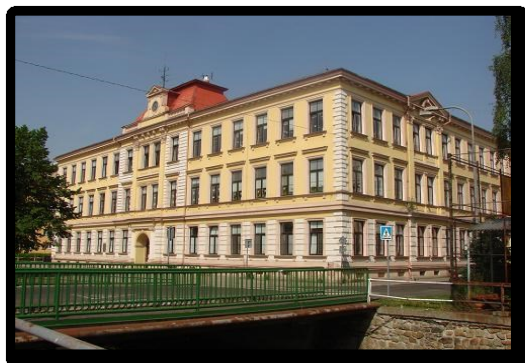

budova 2.ZŠ Sokolov, Rokycanova 1

tělocvična - herna TJ Baník Sokolov

H
E
R
N
A

TJ Baník Sokolov "A"

10 - 1

TJ Strunal Luby "A"

Sestava - D O M Á C Í

Choděra Miroslav