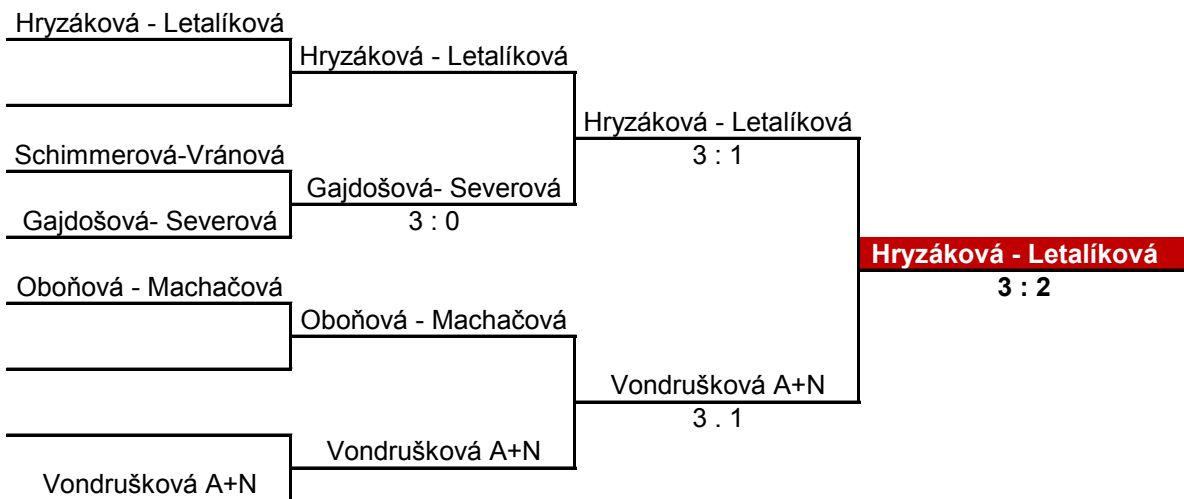

3 : 0

Schimmerová - Kruliš

Petrák-Vondrušková A

3 : 0

Tomšík - Vránová

Hobl - Švecová

3 : 0

Hobl - Švecová

Petrák-Vondrušková A

3 : 0

Petrák-Vondrušková A

Petrák-Vondrušková A

čtyřhra mužů :

čtyřhra žen :

	Oddíl	Jméno a příjmení	Nar.	Žebř.		Nasazení
1	TTC Herbornseelbach	Gavlas Petr		ČR 100		1
2	Slavoj Kynšperk	Liška Jan		75,5		
3		Cholínský Jan		20,5		
4	Jiskra Aš	Jánský Radek		16		15
5		Klepáček Pavel		1		2
6		Kvasnička Lukáš		9		11
7		Painz Jiří		23		
8		Dospíšil Ivan		28		
9	Start K. Vary	Klůj Ivan		28		
10		Völgyesi Zdeněk		7		9
11		Svěrák Boris		28		
12	Baník Svatava	Huleš Petr		2		4
13		Tomšík Jaroslav		8		10
14		Grošaft Alexandr		110,5		
15	Batesta Chodov	Kovačič Petr ml.		1,5		3
16		Kovačič Pavel		2,5		5
17		Kořínek Jan		17		16
18	KST Fr. Lázně	Hobl Lukáš		35,5		
19		Hrčka Jaroslav		12		14
20	Slovan K. Vary	Řurža Karel		10		12
21		Surma Radek		5		8
22		Čáp Ladislav		55,5		
23	Jiskra Březová	Korb Rostislav		4		7
24		Gerba Ondřej		28		
25	Baník Sokolov	Kruliš David		65,5		
26	TJ Ostrov	Kolář Pavel		11		13
27	TTC Tegernheim	Petrák Martin		2,5		6
28	SK Merklín	Šindelář Vladimír				
29		Zoubek Ota				
30						
31						
32						
33						
34						
35						
36						
37						