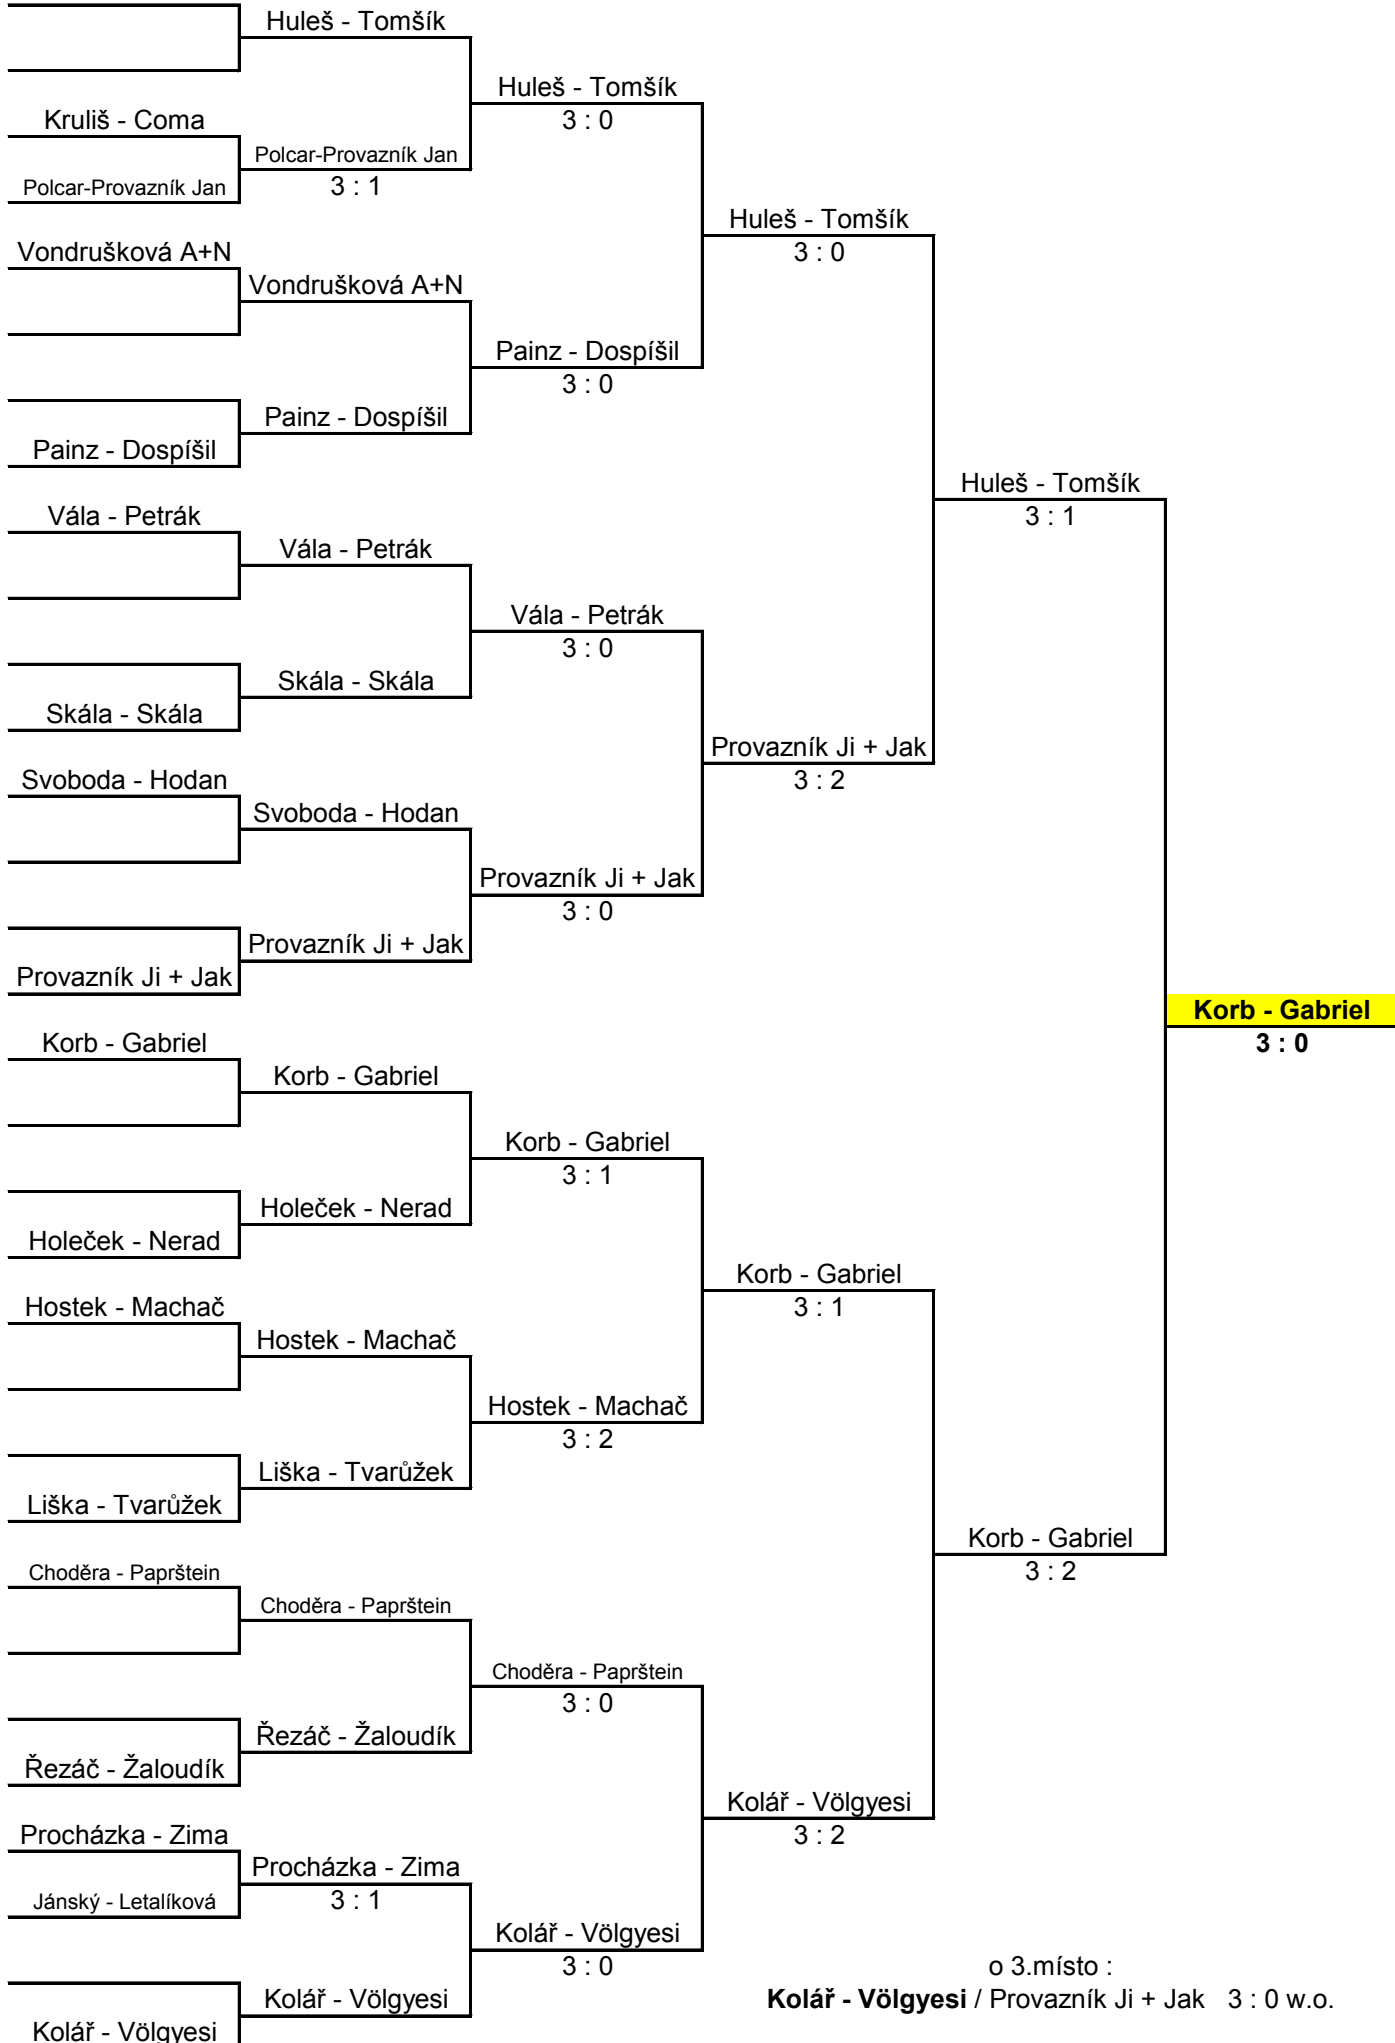

Korb - Gabriel

3 : 0

	Oddíl	Jméno a příjmení	Nar.	Žebř.	Nasazení
1	Jiskra Aš	Huleš Petr		4	2
2		Dospíšil Ivan		19	8
3		Jánský Radek		11	4
4		Painz Jiří		35,5	13
5		Hostek Karel		85,5	
6		Machač Pavel		55,5	17
7		Hlisník Tibor		85,5	
8		Letalíková Jana			
9	Baník Svatava	Tomšík Jaroslav		20	9
10		Holeček Martin		111,5	
11		Nerad Václav		111,5	
12	TJ Lomnice	Procházka Pavel		95,5	
13		Zima Jiří		95,5	
14		Kříž Jiří			
15		Vondrušková Andrea		75,5	20
16		Vondrušková Nikola			
17		Mazurkovič Vladimír			
18		Koryťák Jan			
19	TJ Ostrov	Provazník Jiří		14	5
20		Provazník Jan ml.			
21		Provazník Jakub		23	10
22		Kolář Pavel		15	6
23	TJ Loket	Polcar Vojtěch		85,5	
24		Hodan Matěj			
25		Svoboda Jan			
26	KST K. Vary	Völgyesi Zdeněk		10	3
27		Žaloudík Jan			
28		Řezáč Bohumil			
29	Slavoj Kynšperk	Liška Jan		65,5	19
30	KST Fr. Lázně	Tvarůžek Marcel		45,5	16