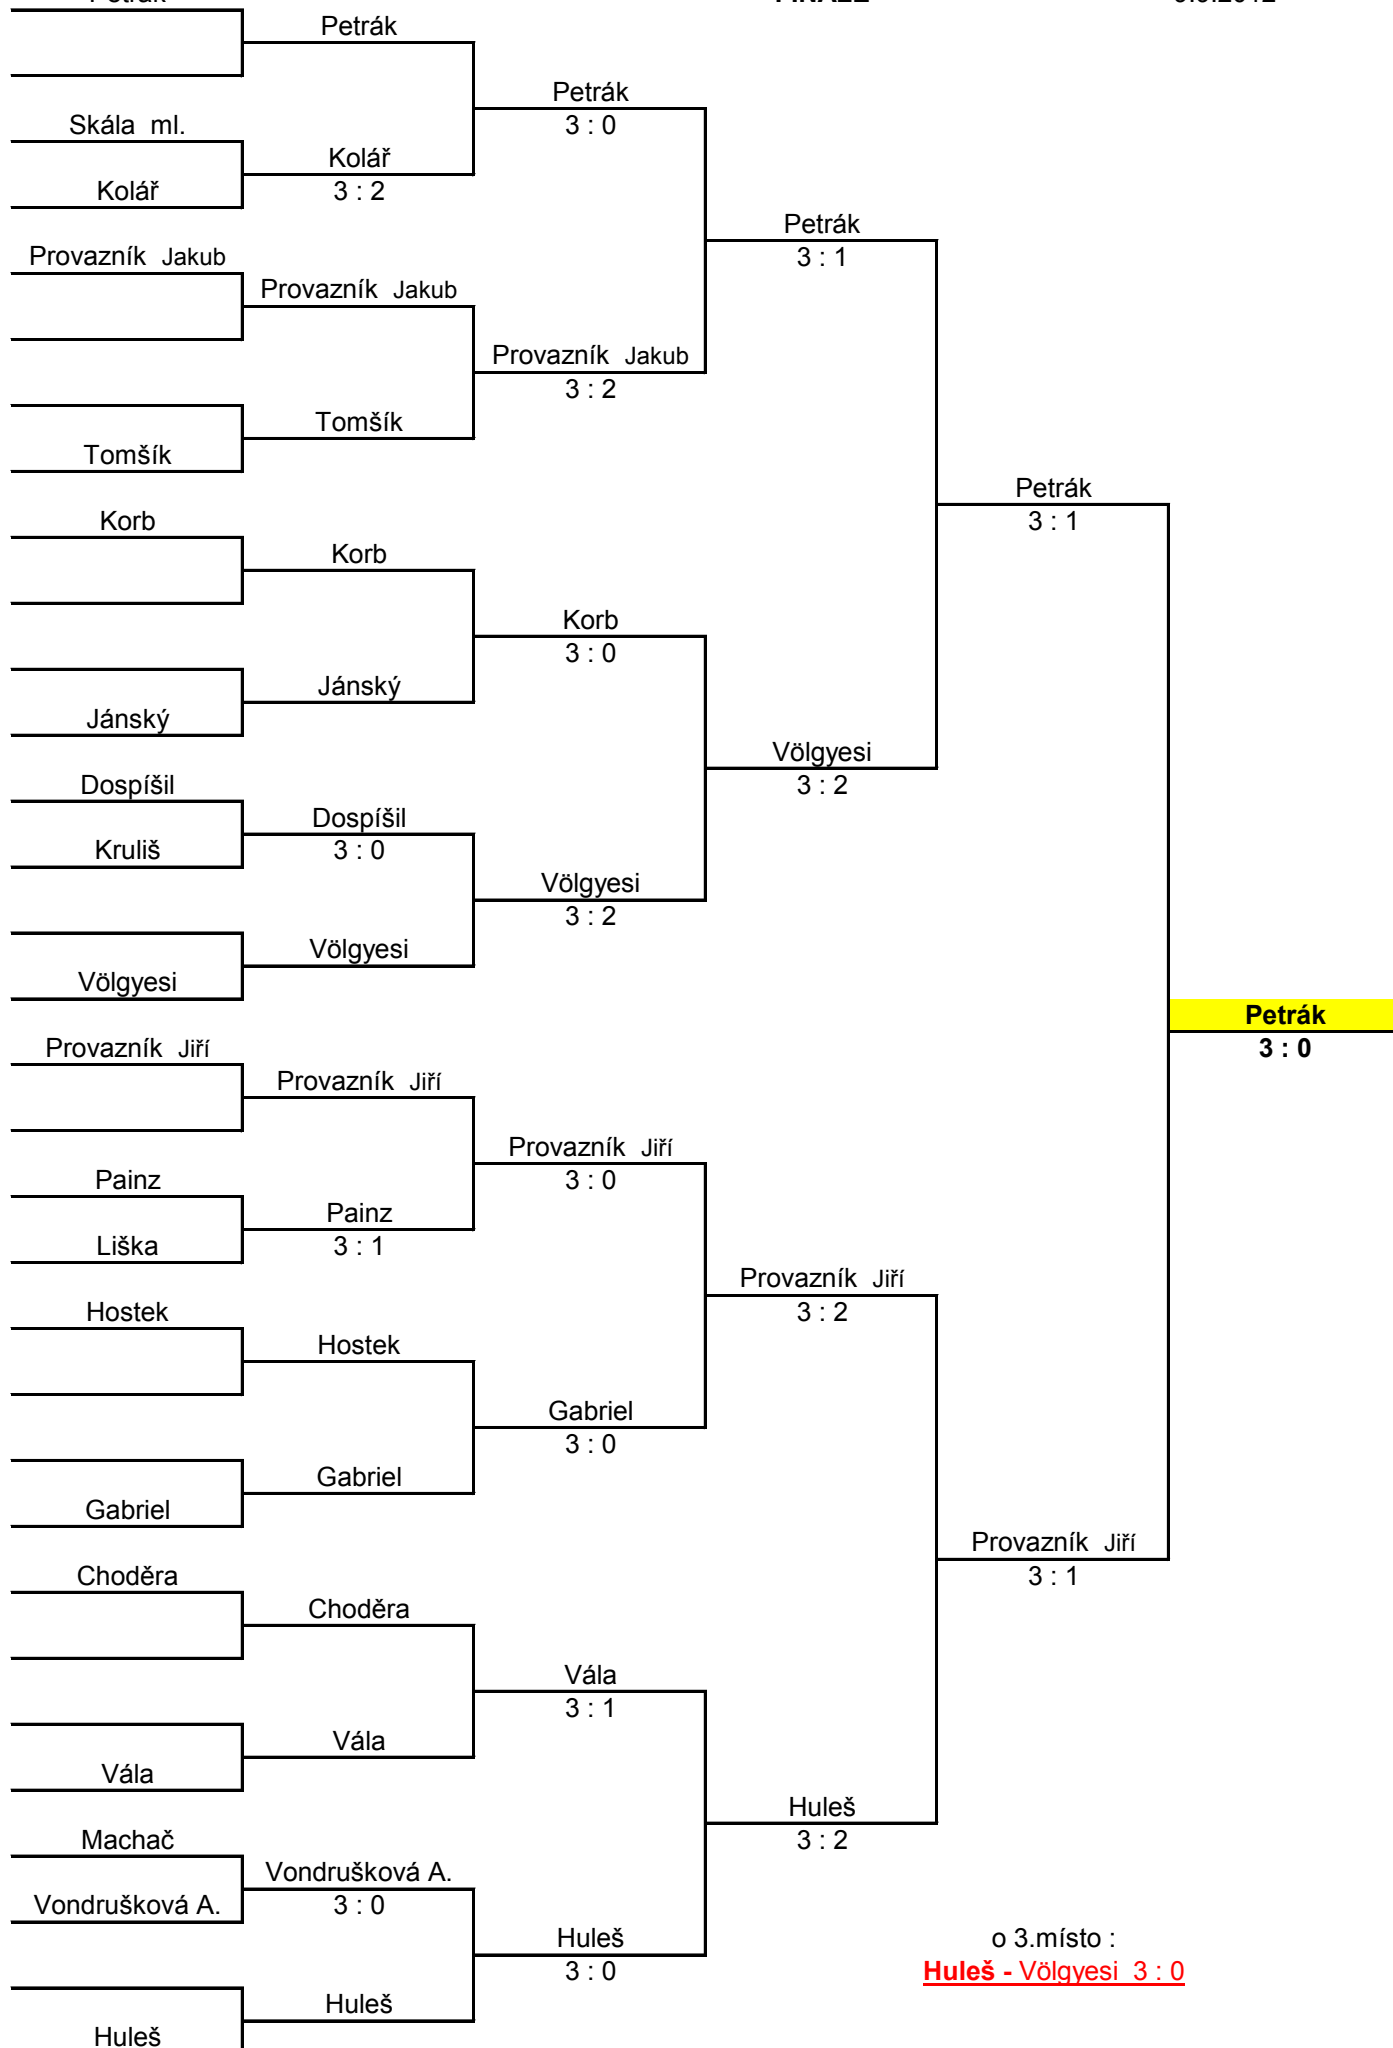

Velká cena Sokolova

9.9.2012

F			1	2	3	4	body	sety	ext.sety	pořadí
1	Kolář Pavel	Ostrov		3 : 0	3 : 1	0 : 3	5	6 : 4	:	2
2	Procházka Pavel	Lomnice	0 : 3		0 : 3	0 : 3	3	0 : 9	:	4
3	Tvarůžek Marcel	Fr.Lázně	1 : 3	3 : 0		0 : 3	4	4 : 6	:	3
4	Vála Bohumil	Rehau	3 : 0	3 : 0	3 : 0		6	9 : 0	:	1

G			1	2	3	4	body	sety	ext.sety	pořadí
1	Korb Rostislav	Březová		3 : 0	3 : 0	3 : 0	6	9 : 0	:	1
2	Coma Josef	Sokolov	0 : 3		0 : 3	3 : 0	4	3 : 6	:	3
3	Vondrušková And.	Lomnice	0 : 3	3 : 0		3 : 0	5	6 : 3	:	2
4	Skála Tomáš st.	Luby	0 : 3	0 : 3	0 : 3		3	0 : 9	:	4

H			1	2	3	4	body	sety	ext.sety	pořadí
1	Dospíšil Ivan	Aš		3 : 0	1 : 3	3 : 0	5	7 : 3	:	2
2	Holeček Martin	Svatava	0 : 3		1 : 3	3 : 0	4	4 : 6	:	3
3	Gabriel Karel	Březová	3 : 1	3 : 1		3 : 1	6	9 : 3	:	1
4	Žaloudík Jan	KST KV	0 : 3	0 : 3	1 : 3		3	1 : 9	:	4

J			1	2	3	4	body	sety	ext.sety	pořadí
1	Tomšík Jaroslav	Svatava		3 : 1	3 : 0	3 : 0	6	9 : 1	:	1
2	Mazurkovič Vlad.	Lomnice	1 : 3		0 : 3	1 : 3	3	2 : 9	:	4
3	Painz Jiří	Aš	0 : 3	3 : 0		3 : 0	5	6 : 3	:	2
4	Řezáč Bohumil	KST KV	0 : 3	3 : 1	0 : 3		4	3 : 7	:	3

K			1	2	3	4	body	sety	ext.sety	pořadí
1	Provazník Jakub	Ostrov		3 : 1	3 : 0	3 : 0	6	9 : 1	:	1
2	Hlisník Tibor	Aš	1 : 3		2 : 3	3 : 0	4	6 : 6	:	3
3	Liška Jan	Kynšperk	0 : 3	3 : 2		3 : 0	5	6 : 5	:	2
4	Vondrušková Nik.	Lomnice	0 : 3	0 : 3	0 : 3		3	0 : 9	:	4

o 3.místo :
Huleš - Völgyesi 3 : 0