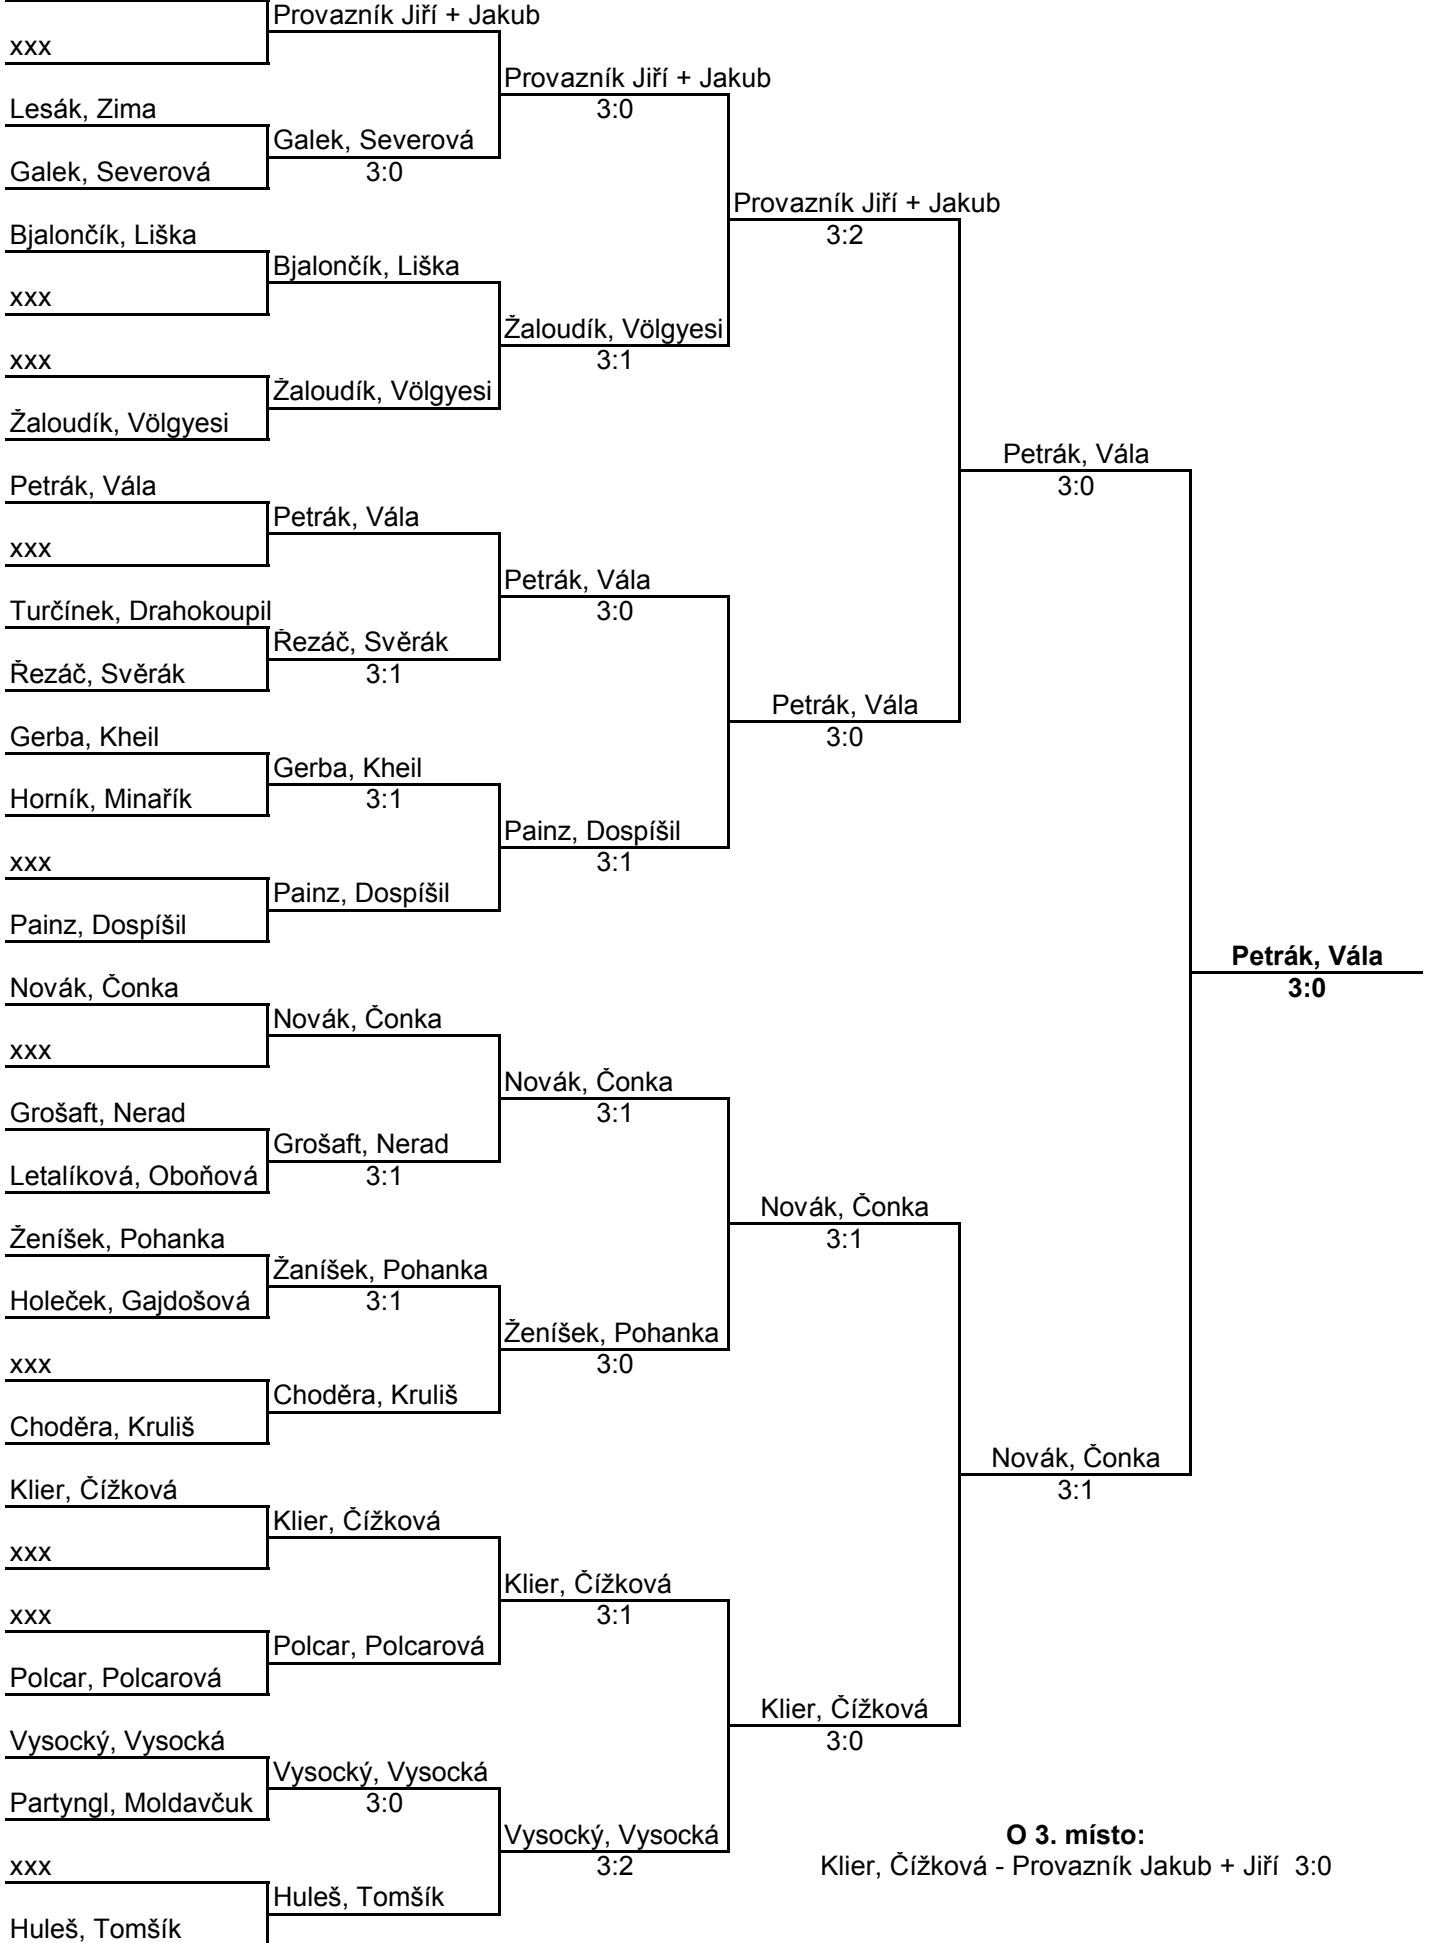

Čtyřhra mužů

Provazník Jiří + Jakub

Skupina 1					body	sety	ext.sety	pořadí
1	Huleš Petr	3 : 1	3 : 0	3 : 0	6	9 : 1	:	1
2	Bjalončík Boris	1 : 3	1 : 3	3 : 0	4	5 : 6	:	3
3	Polcar Vojtěch	0 : 3	3 : 1	3 : 0	5		:	2
4	Gajdošová Zuzana	0 : 3	0 : 3	0 : 3	3	0 : 9	:	4

Skupina 2					body	sety	ext.sety	pořadí
1	Petrák Martin	3 : 0	3 : 0	3 : 0	6	9 : 0	:	1
2	Nerad Václav	0 : 3	0 : 3	3 : 0	4	3 : 6	:	3
3	Pohanka Jaroslav	0 : 3	3 : 0	3 : 0	5	6 : 3	:	2
4	Turčinek Antonín	0 : 3	0 : 3	0 : 3	3	0 : 9	:	4

Skupina 3					body	sety	ext.sety	pořadí
1	Provazník Jiří	3 : 0	3 : 1	3 : 0	6	9 : 1	:	1
2	Kheil Jakub	0 : 3	2 : 3	3 : 1	4	5 : 7	:	3
3	Polcarová Anežka	1 : 3	3 : 2	3 : 1	5		:	2
4	Lesák František	0 : 3	1 : 3	1 : 3	3	2 : 9	:	4

Skupina 4					body	sety	ext.sety	pořadí
1	Klier Jakub	3 : 0	3 : 1	3 : 0	6	9 : 1	:	1
2	Drahokoupil Jakub	0 : 3	0 : 3	3 : 2	4	3 : 8	:	3
3	Ženíšek Jiří	1 : 3	3 : 0	3 : 0	5	7 : 3	:	2
4	Severová Michaela	0 : 3	2 : 3	0 : 3	3	2 : 9	:	4

Skupina 5					body	sety	ext.sety	pořadí
1	Provazník Jakub	3 : 1	3 : 1	3 : 1	6	9 : 3	:	1
2	Horník Evžen	1 : 3	0 : 3	1 : 3	3	2 : 9	:	4
3	Žaloudík Jan	1 : 3	3 : 0	3 : 0	5		:	2
4	Zima Jiří	1 : 3	3 : 1	0 : 3	4	4 : 7	:	3

Skupina 6					body	sety	ext.sety	pořadí
1	Volgyesi Zdeněk	3 : 0	3 : 1	3 : 0	6	9 : 1	:	1
2	Holeček Petr	0 : 3	1 : 3	3 : 0	4	4 : 6	:	3
3	Liška Jan	1 : 3	3 : 1	3 : 0	5	7 : 4	:	2
4	Hodan Matěj	0 : 3	0 : 3	0 : 3	3	0 : 9	:	4

Skupina 7					body	sety	ext.sety	pořadí
1	Tomšík Jaroslav	3 : 2	2 : 3	3 : 0	5	8 : 5	:	2
2	Čížková Alena	2 : 3	0 : 3	3 : 0	4	5 : 6	:	3
3	Svěrák Boris	3 : 2	3 : 0	3 : 0	5		:	1
4	Oboňová Tereza	0 : 3	0 : 3	0 : 3	3	0 : 9	:	4

Skupina 8					body	sety	ext.sety	pořadí
1	Dospíšil Ivan	3 : 0	3 : 0	3 : 0	6	9 : 0	:	1
2	Partyngl Tomáš	0 : 3	1 : 3	3 : 0	4	4 : 6	:	3
3	Řezáč Bohumil	0 : 3	3 : 1	3 : 0	5	6 : 4	:	2
4	Svoboda Jan	0 : 3	0 : 3	0 : 3	3	0 : 9	:	4

Skupina 9					body	sety	ext.sety	pořadí
1	Čonka Martin	3 : 1	3 : 1	3 : 1	6	9 : 3	:	1
2	Moldavčuk David	1 : 3	0 : 3	3 : 1	4	5 : 7	:	3
3	Minařík Jiří	1 : 3	3 : 0	3 : 0	5		:	2
4	Letalíková Jana	1 : 3	1 : 3	0 : 3	3	2 : 9	:	4

Skupina 10					body	sety	ext.sety	pořadí
1	Galek Lukáš	3 : 0	3 : 0	:	4	6 : 0	:	1
2	Grošaft Alexandr	0 : 3	0 : 3	:	2	0 : 6	:	3
3	Painz Jiří	0 : 3	3 : 0	:	3	3 : 3	:	2
4		:	:	:		0 : 0	:	

Skupina 11					body	sety	ext.sety	pořadí
1	Volf Oldřich	2 : 3	0 : 3	0 : 3	3	2 : 9	:	4
2	Vysocká Karolína	3 : 2	0 : 3	2 : 3	4		:	3
3	Gerba Ondřej	3 : 0	3 : 0	3 : 0	5		:	1
4	Choděra Miroslav	3 : 0	3 : 2	0 : 3	5	6 : 5	:	2

Skupina 12					body	sety	ext.sety	pořadí
1	Kruliš David	0 : 3	2 : 3	:	2	2 : 6	:	3
2	Vála Bohuslav	3 : 0	3 : 0	:	4	6 : 0	:	1
3	Vysocký Ivan	3 : 2	0 : 3	:	3	3 : 5	:	2
4		:	:	:		0 : 0	: