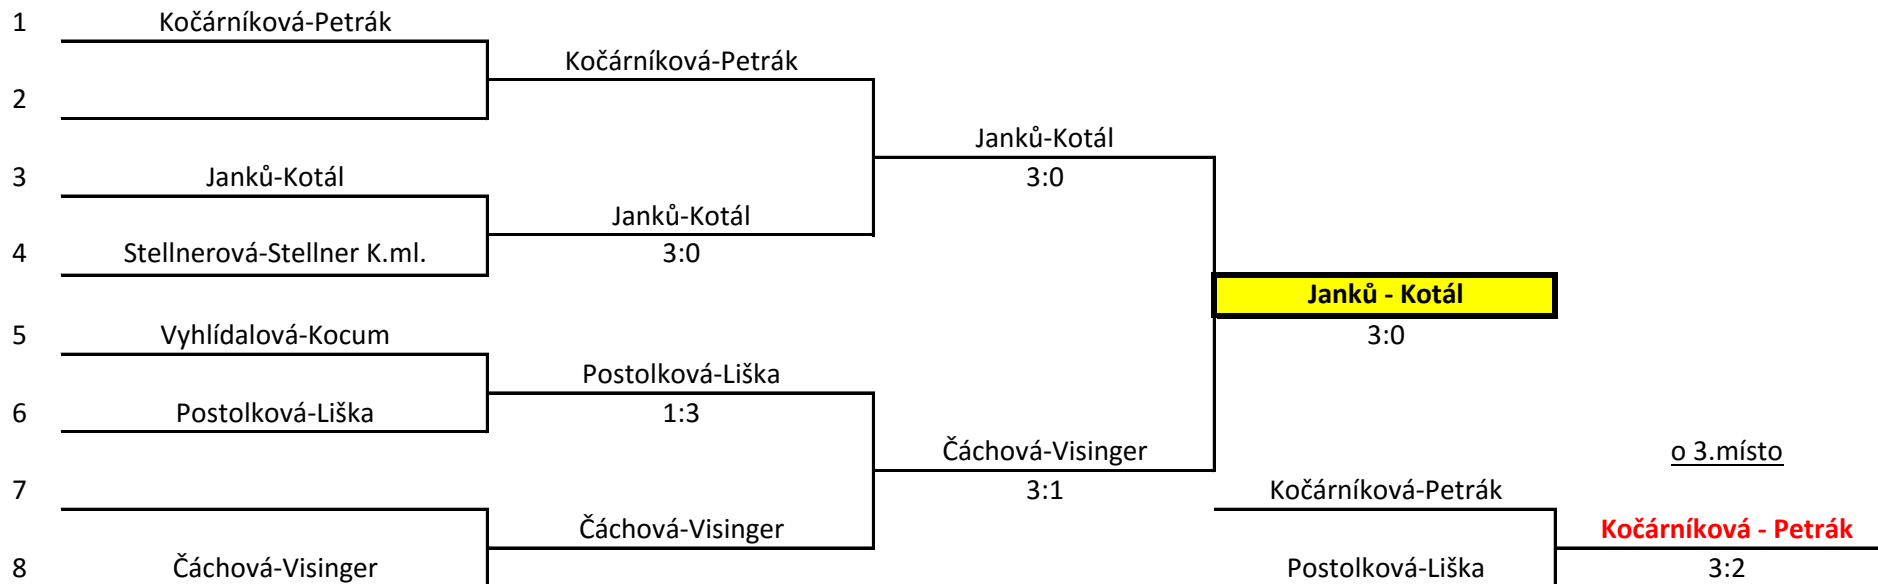

smíšená čtyřhra

A	KP ženy Luby 22.01.2022		1	2	3	4	5	body	sety	ext. sety	pořadí
1	Janků	Lomnice		3 0	3 0	3 0	3 1	8	12 1		1
2	Stellnerová	Vintířov	0 3		1 3	0 3	0 3	4	1 12		5
3	Kočárníková	Luby	0 3	3 1		0 3	0 3	5	3 10		4
4	Postolková	Luby	0 3	3 0	3 0		0 3	6	6 6		3
5	Čáchová	Luby	1 3	3 0	3 0	3 0		7	10 3		2