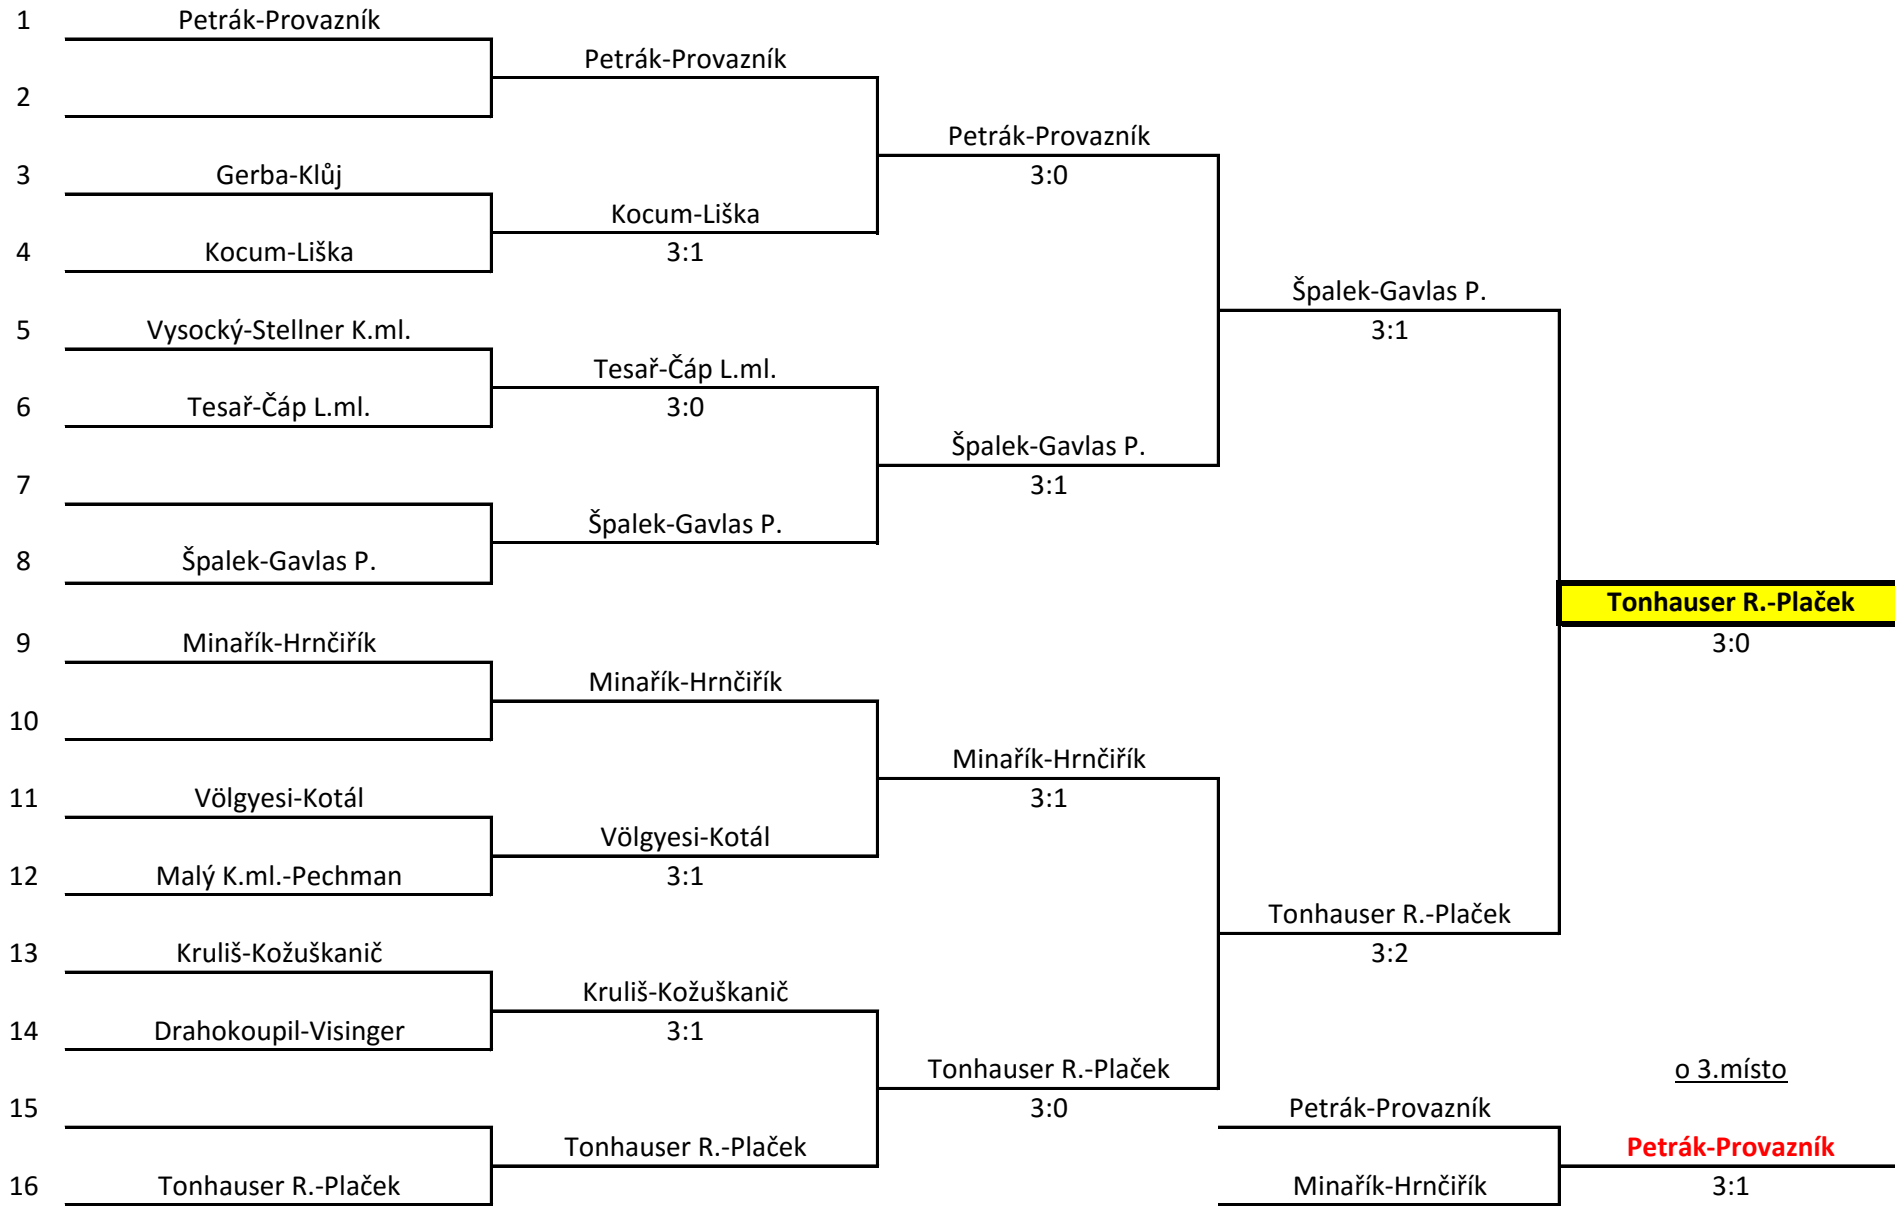

čtyřhra - muži