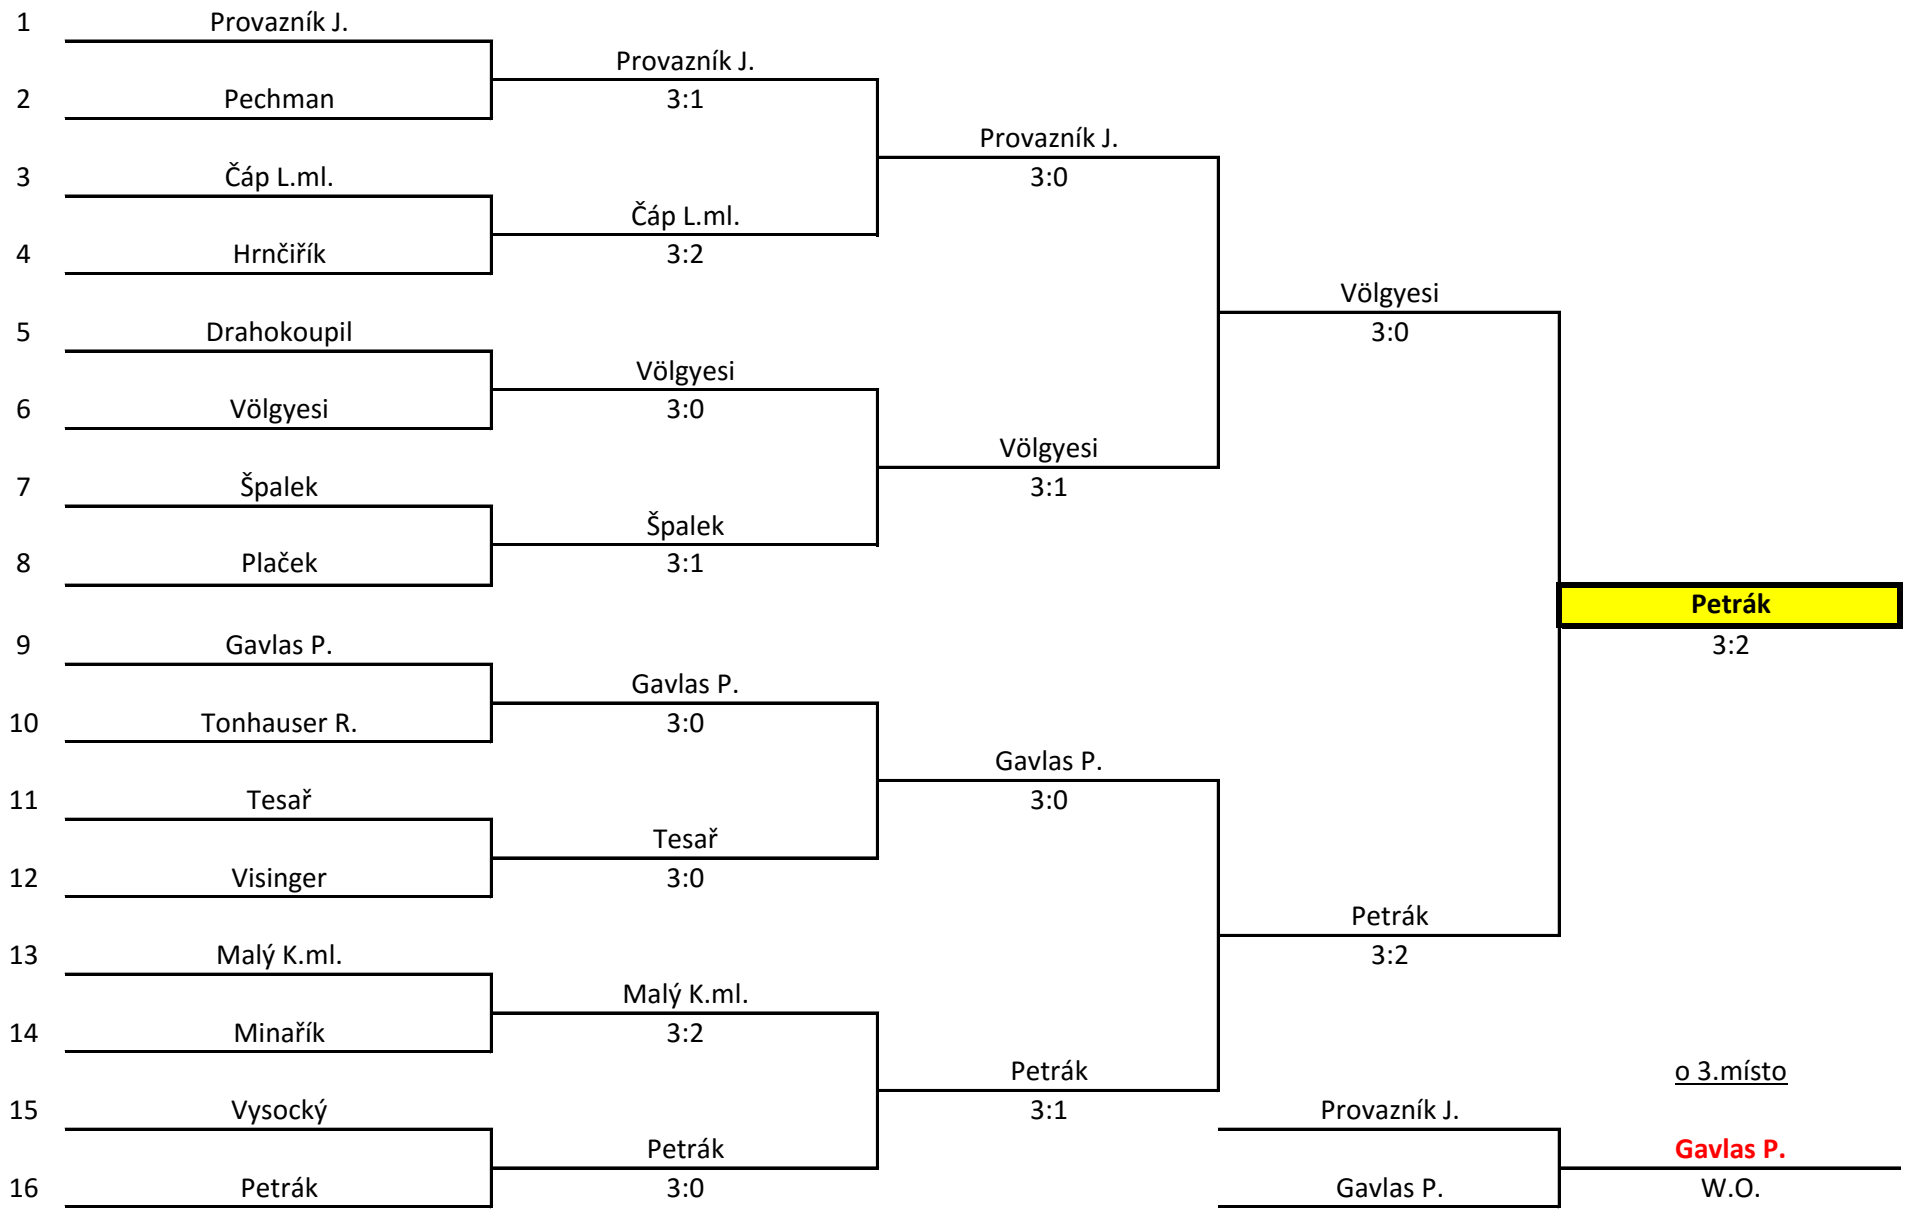

dvouhry muži - finále