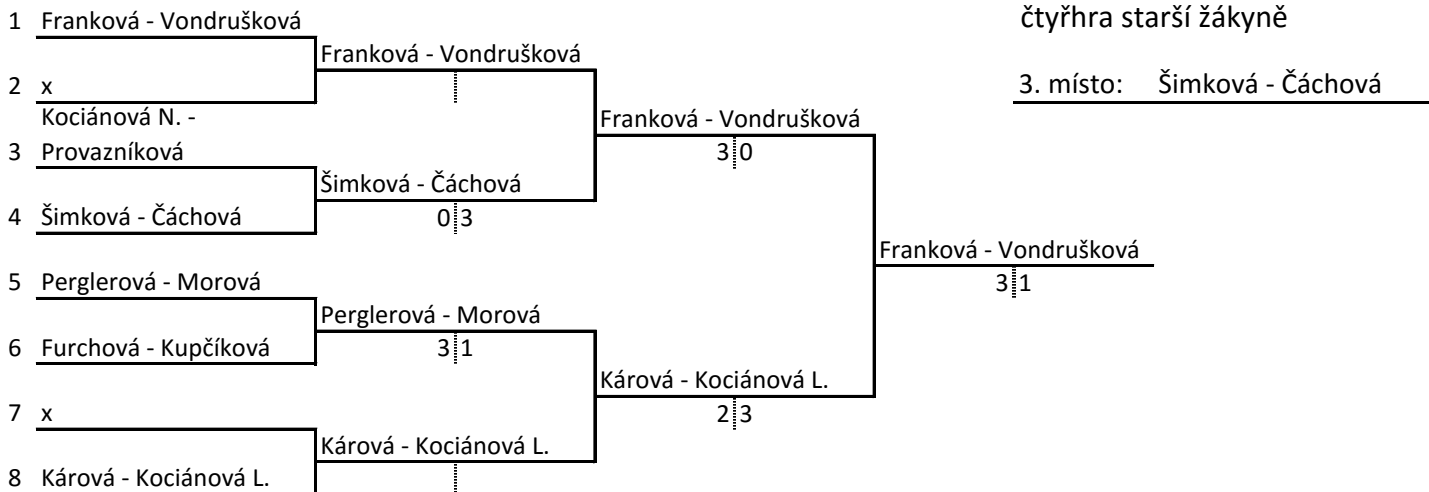

starší žákyně

C		1	2	3	4	5	body	sety	ext. sety	pořadí
1	Franková Lomnice		3 0	3 0	1 3	2 3	6	⁹/₆	4/3	2.
2	Kupčíková Lomnice	0 3		0 3	0 3	0 3	4	⁰/₁₂		5.
3	Tušlová VH	0 3	3 0		3 1	0 3	6	⁶/₇	3/4	4.
4	Perglerová Chodov	3 1	3 0	1 3		0 3	6	⁷/₇	4/4	3.
5	Šimková Aš	3 2	3 0	3 0	3 0		8	¹²/₂		1.

2 - 5
3 - 4

5 - 3
1 - 2

3 - 1
4 - 5

1 - 4
2 - 3

4 - 2
5 - 1