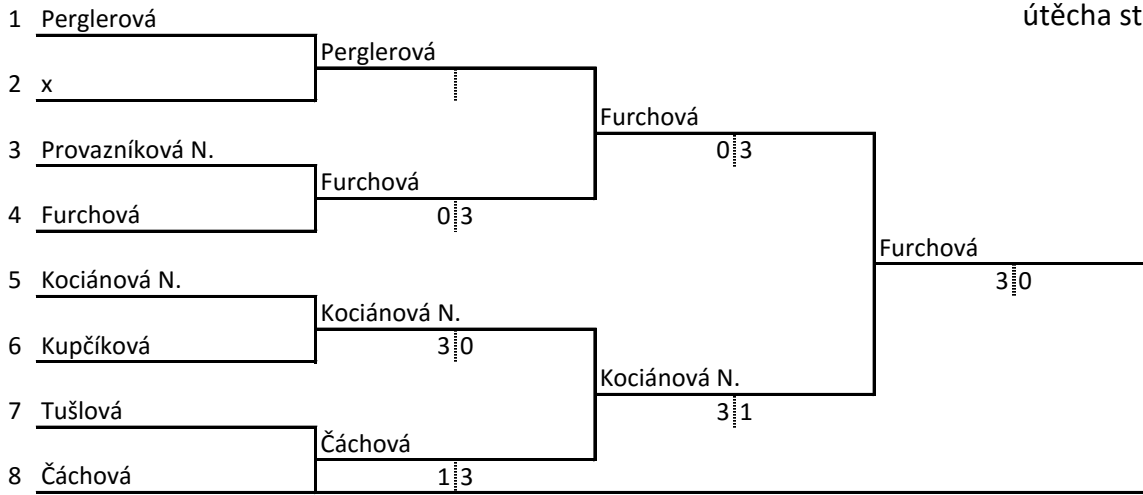

1 - 4 4 - 3 2 - 4
 2 - 3 1 - 2 3 - 1

B		1	2	3	4	body	sety	ext. sety	pořadí
1	Vondrušková Lomnice		3 0	0 3	3 2	5	6 5		2.
2	Kociánová N. VH	0 3		0 3	0 3	3	0 9		4.
3	Morová Chodov	3 0	3 0		3 0	6	9 0		1.
4	Furchová Lomnice	2 3	3 0	0 3		4	5 6		3.

1 - 4 4 - 3 2 - 4
 2 - 3 1 - 2 3 - 1

starší žákyně

C		1	2	3	4	5	body	sety	ext. sety	pořadí
1	Franková Lomnice		3 0	3 0	1 3	2 3	6	⁹ / ₆	4/3	2.
2	Kupčíková Lomnice	0 3		0 3	0 3	0 3	4	⁰ / ₁₂		5.
3	Tušlová VH	0 3	3 0		3 1	0 3	6	⁶ / ₇	3/4	4.
4	Perglerová Chodov	3 1	3 0	1 3		0 3	6	⁷ / ₇	4/4	3.
5	Šimková Aš	3 2	3 0	3 0	3 0		8	¹² / ₂		1.

2 - 5
3 - 4

5 - 3
1 - 2

3 - 1
4 - 5

1 - 4
2 - 3

4 - 2
5 - 1

útěcha starší žákyně

útěcha starší žáci