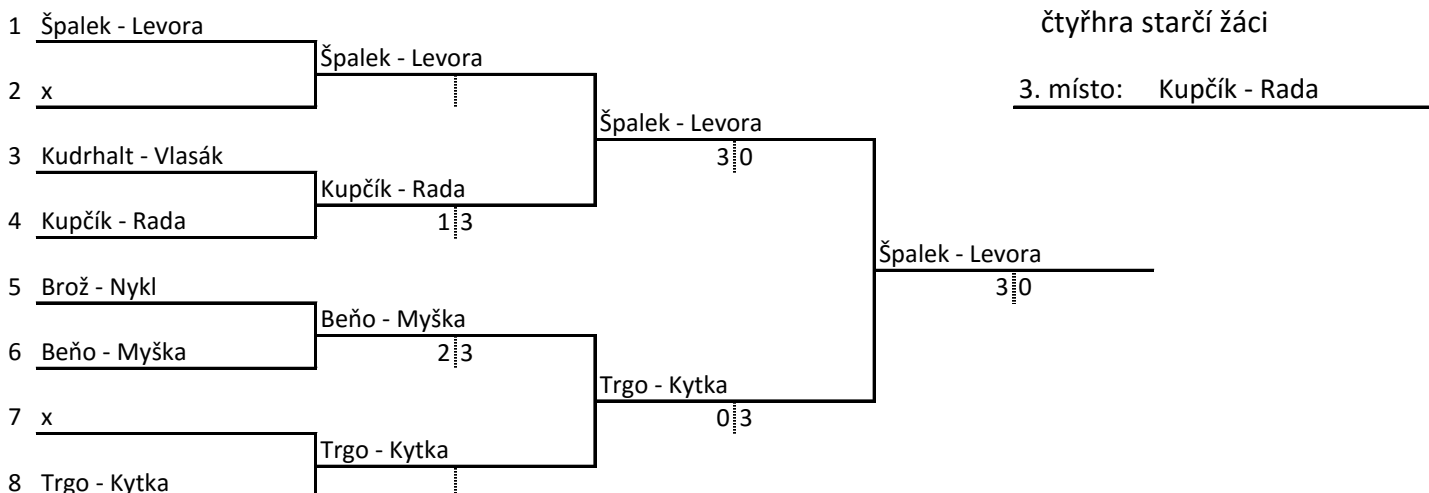

starší žákyně

C		1	2	3	4	5	body	sety	ext. sety	pořadí
1	Franková Lomnice		3 0	3 0	1 3	2 3	6	⁹/₆	4/3	2.
2	Kupčíková Lomnice	0 3		0 3	0 3	0 3	4	⁰/₁₂		5.
3	Tušlová VH	0 3	3 0		3 1	0 3	6	⁶/₇	3/4	4.
4	Perglerová Chodov	3 1	3 0	1 3		0 3	6	⁷/₇	4/4	3.
5	Šimková Aš	3 2	3 0	3 0	3 0		8	¹²/₂		1.

2 - 5
3 - 4

5 - 3
1 - 2

3 - 1
4 - 5

1 - 4
2 - 3

4 - 2
5 - 1