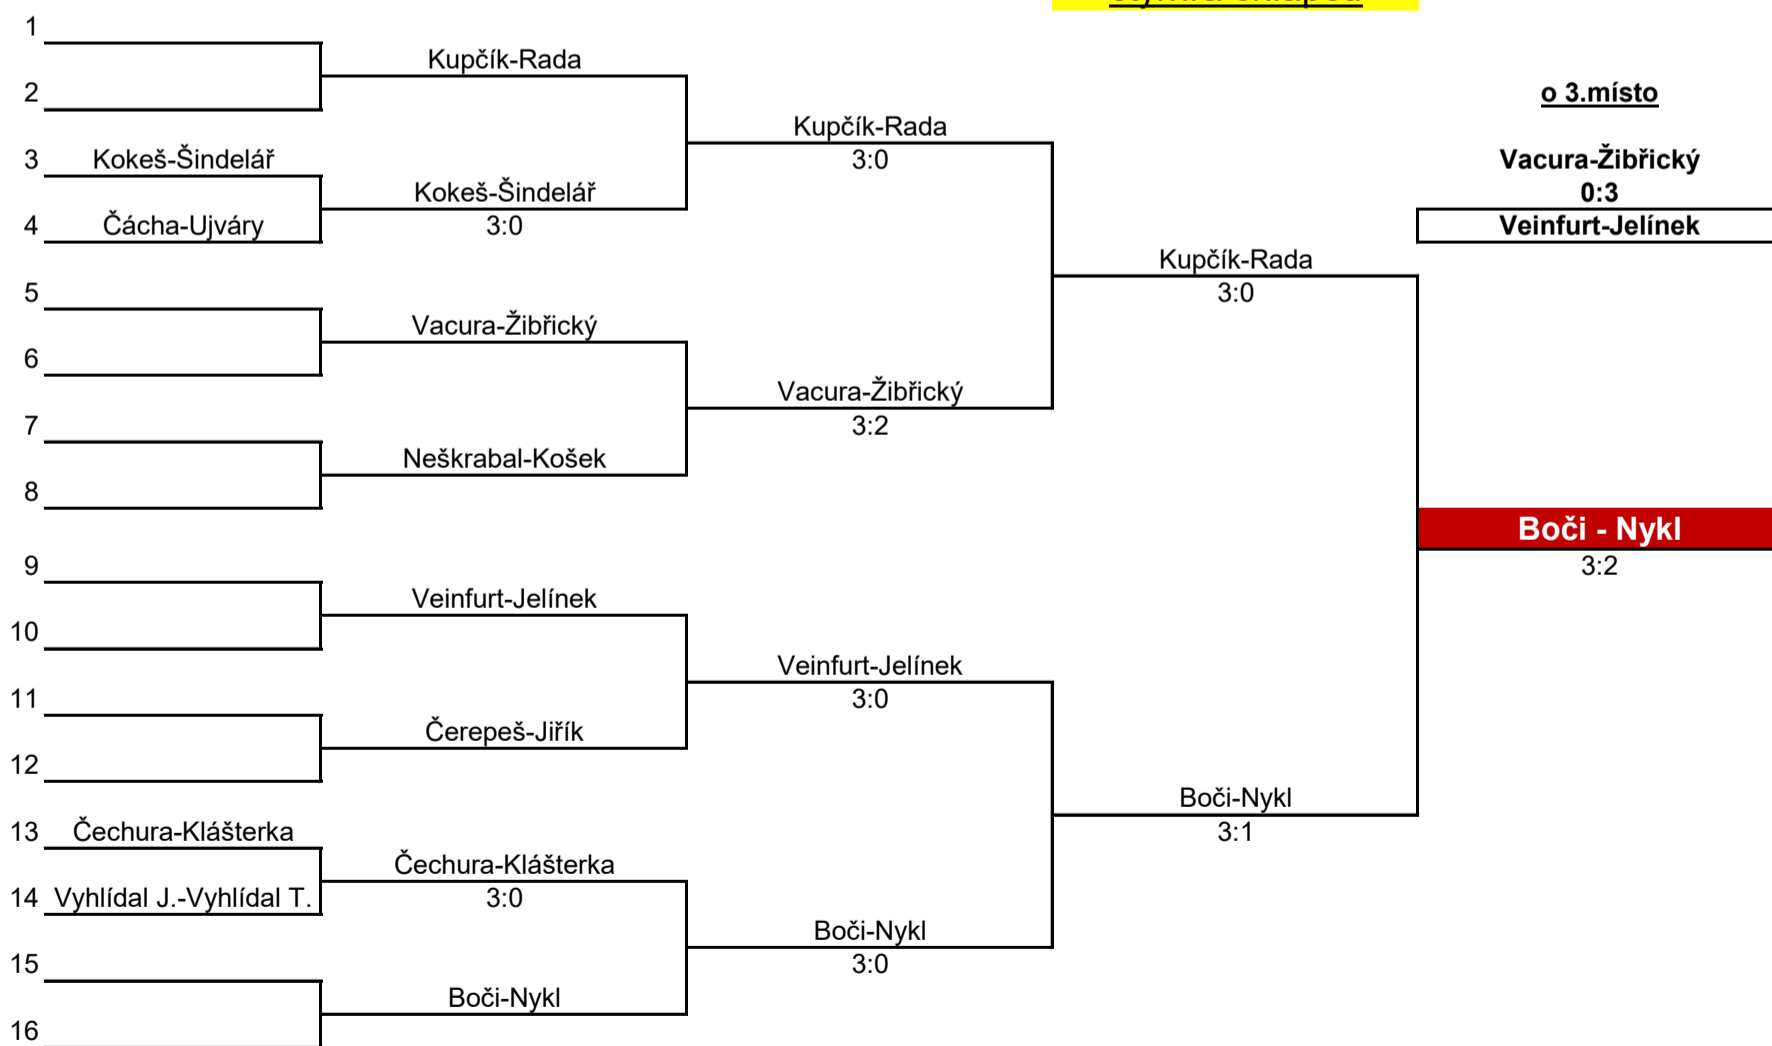

čtyřhra chlapců