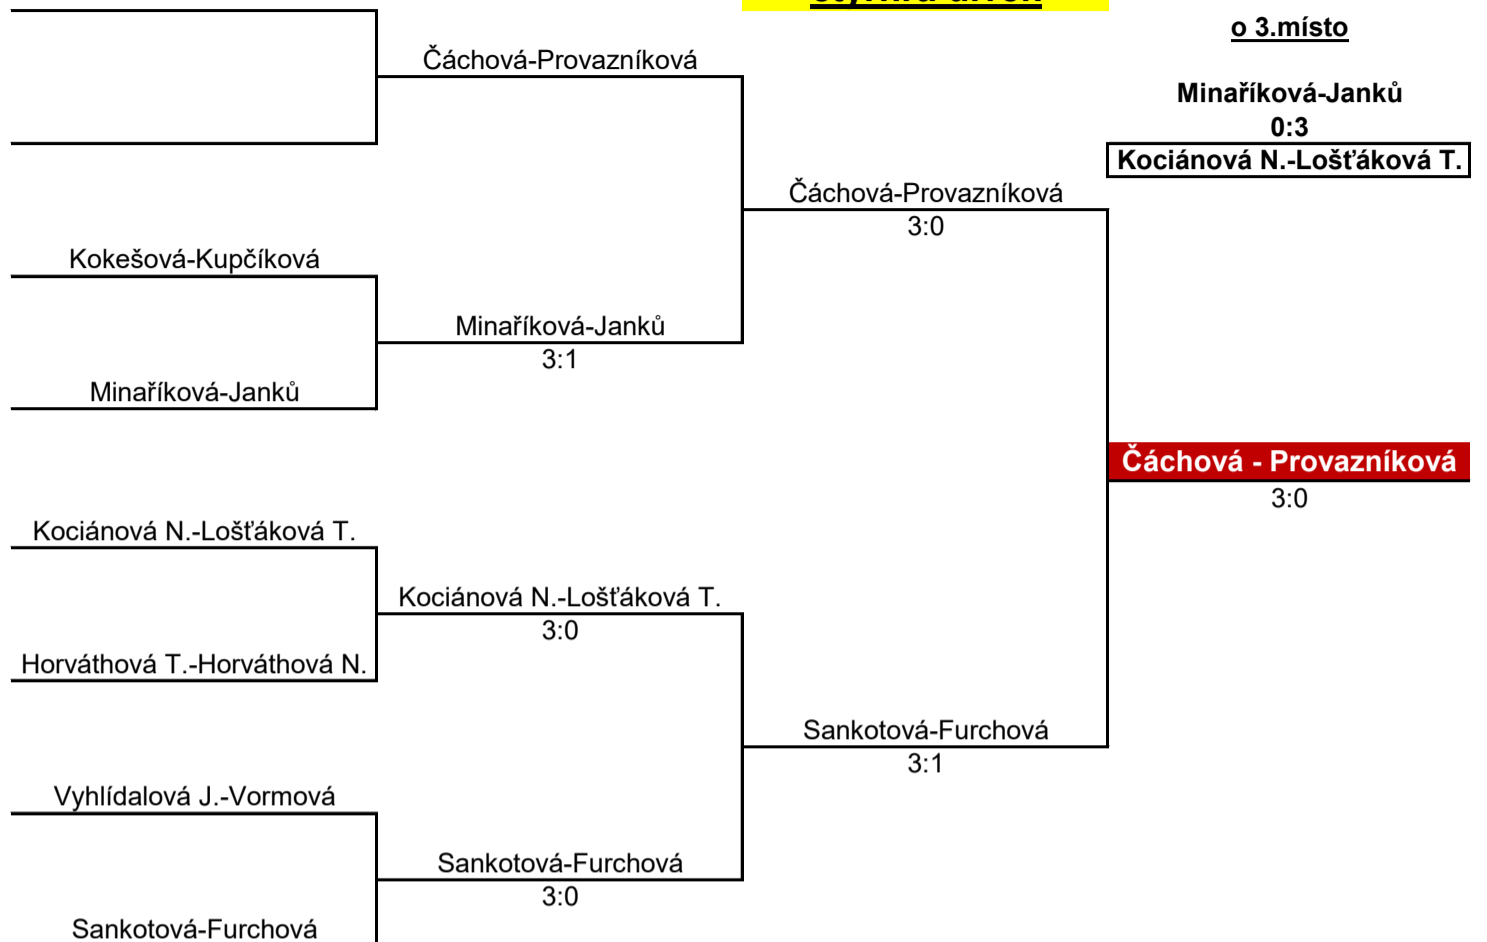

čtyřhra dívek