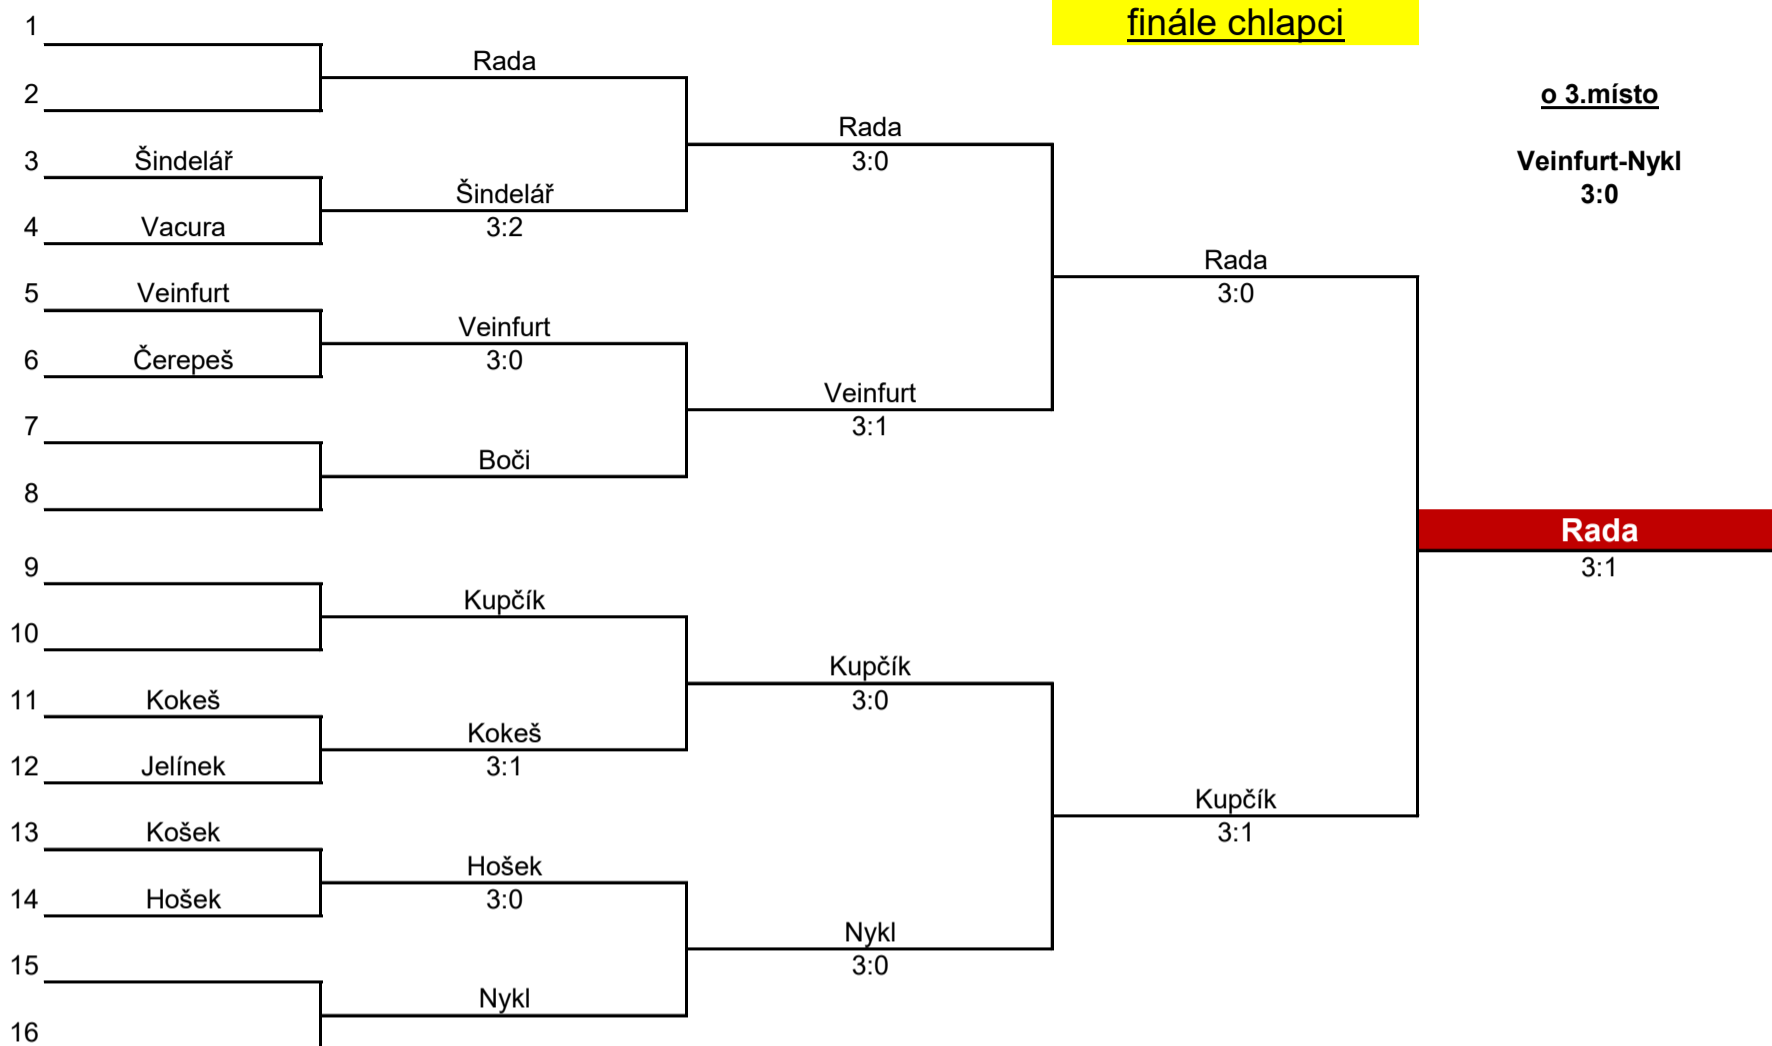

finále chlapci