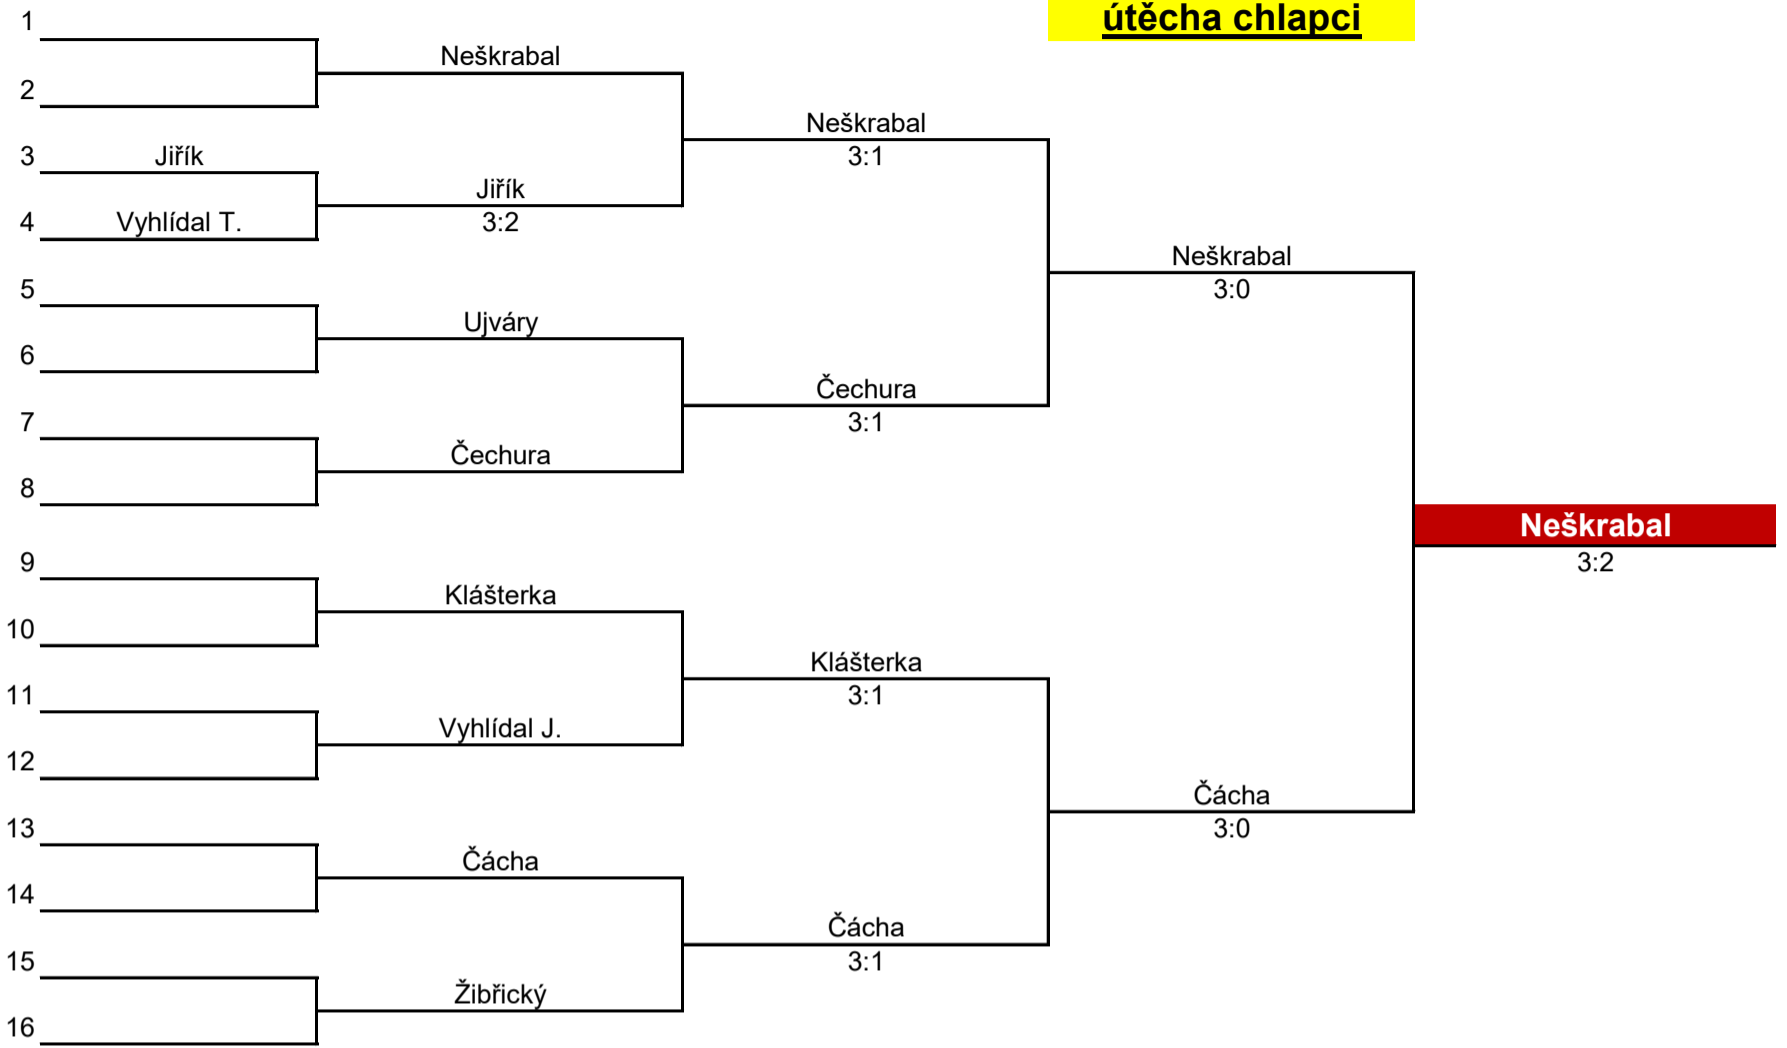

útěcha chlapci