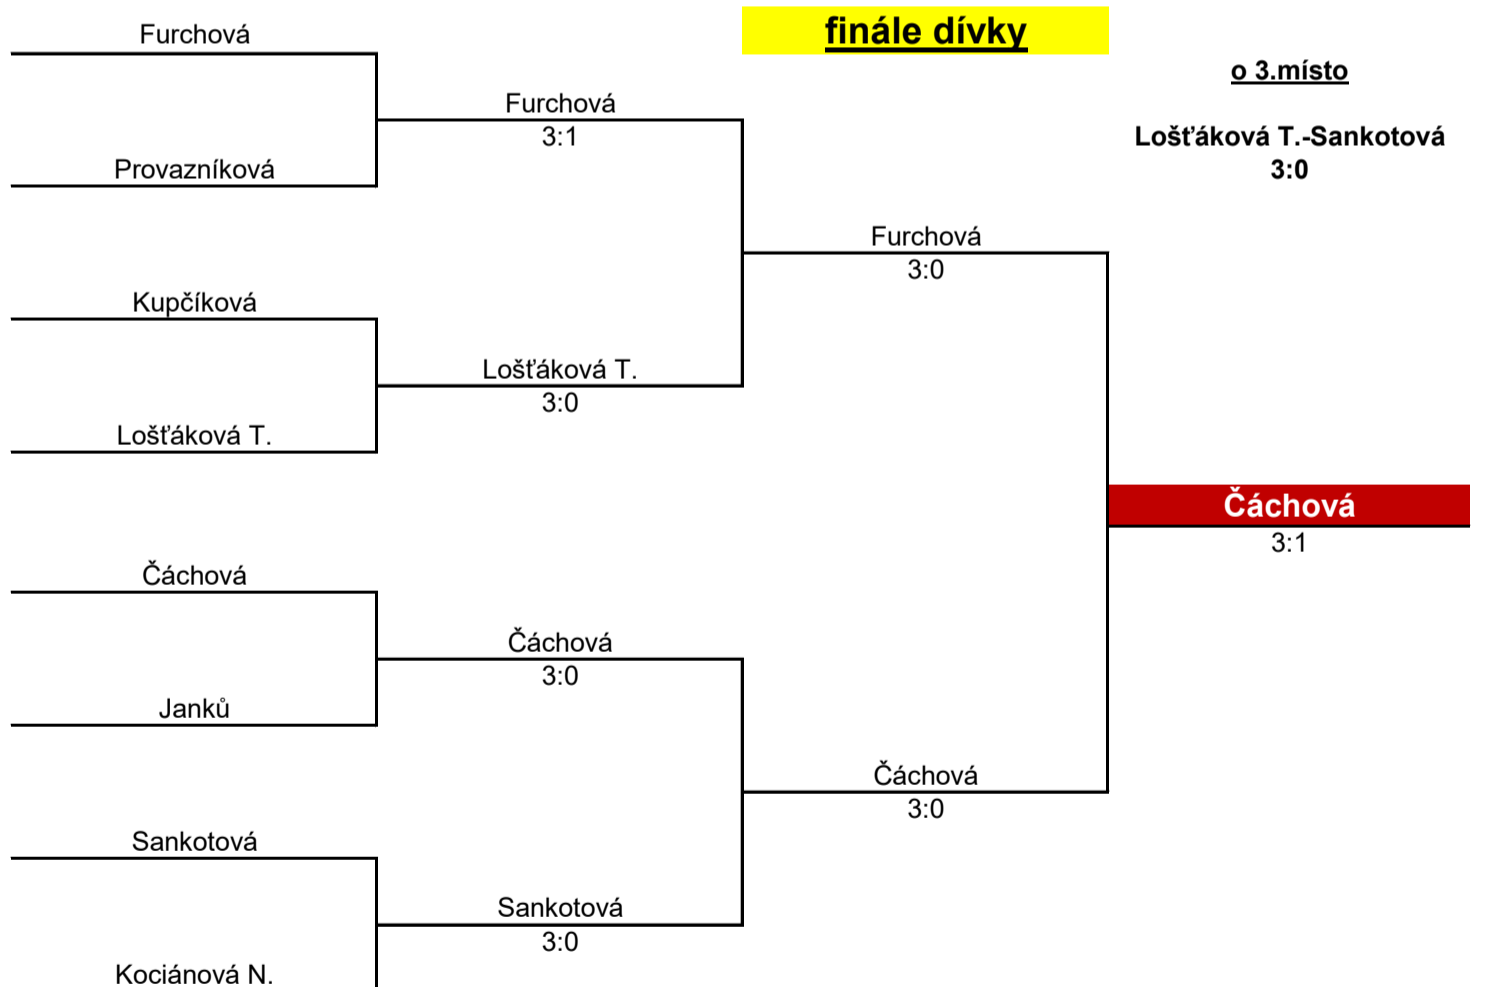

finále dívky