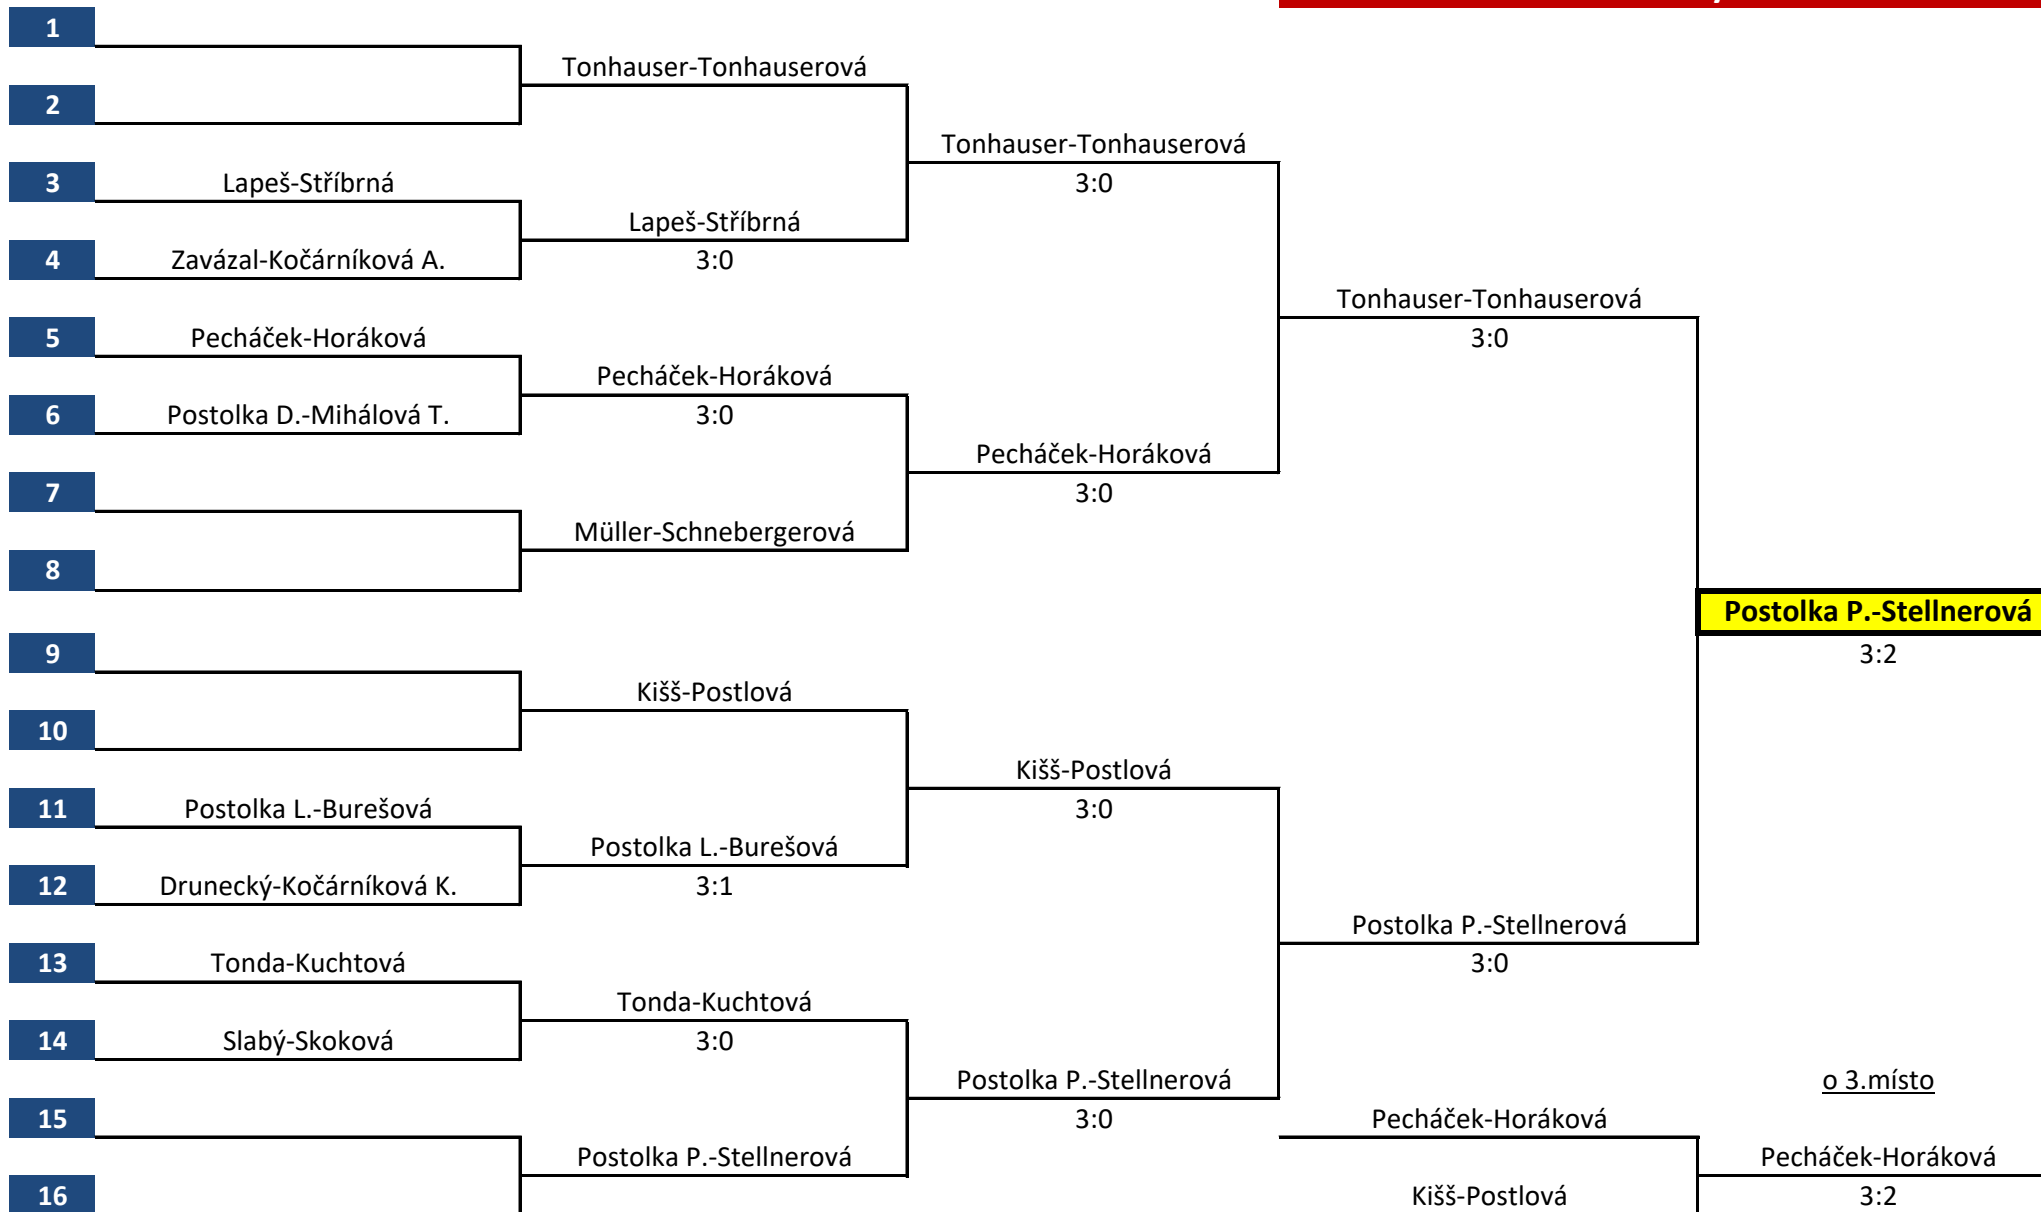

8.	KP dívky U13 Luby 26.02.2023		1	2	3	4	body	sety	ext. sety	pořadí
1	Postlová	Karlovarsko		3 0	3 0	3 0	6	⁹ 0		1
2	Stříbrná	Slavkov	0 3		1 3	3 0	4	⁴ 6		3
3	Mihálová Tere	Vintířov	0 3	3 1		3 0	5	⁶ 4		2
4	Kočárníková A	Luby	0 3	0 3	0 3		3	⁰ 9		4

dvouhra chlapci - finále

čtyřhra chlapci

smíšená čtyřhra

čtyřhra dívky

dvouhra dívky - finále