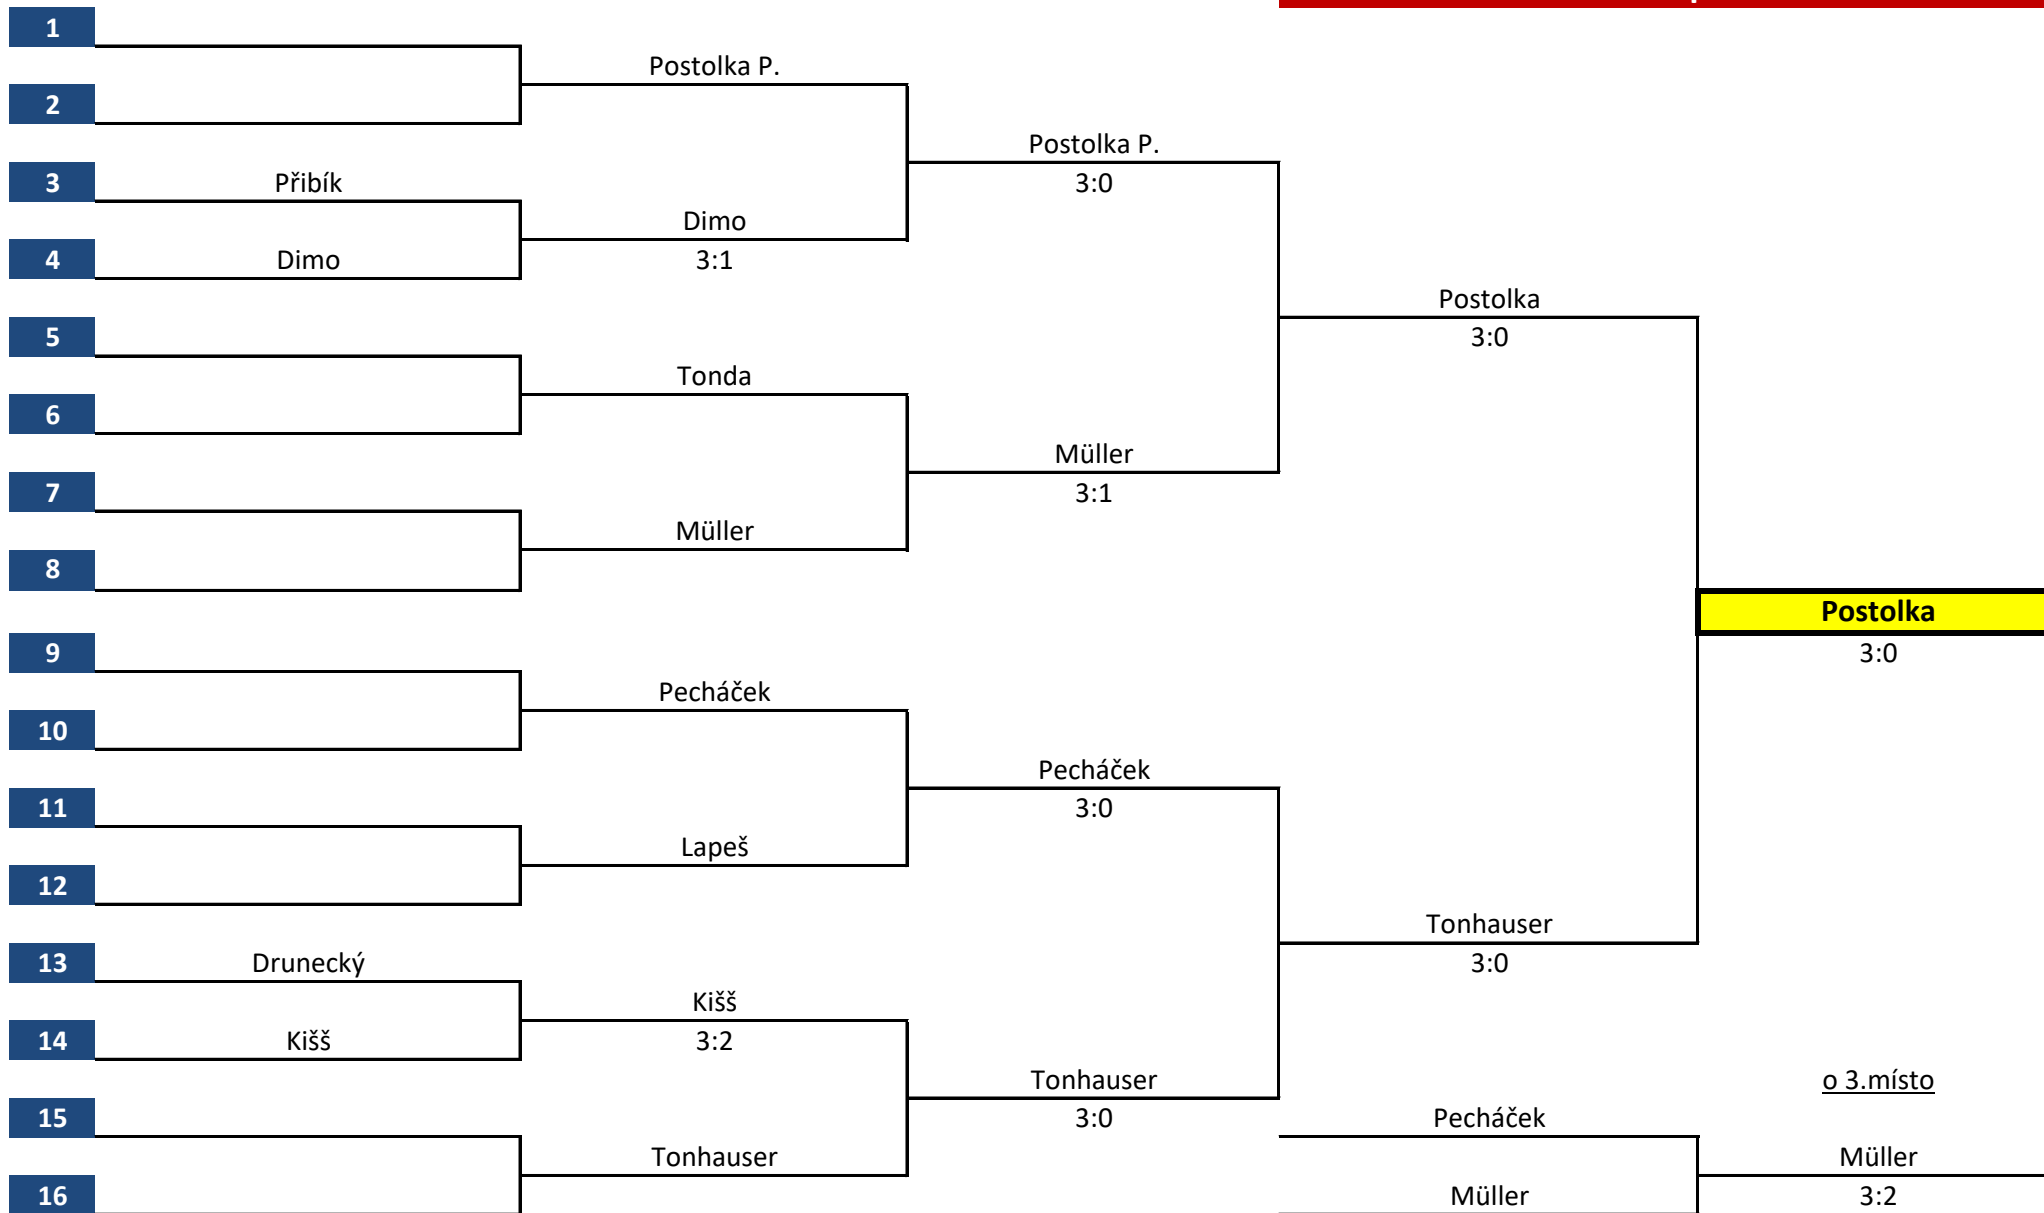

5.	KP chlapi U13 Luby 26.02.2023		1	2	3	4	body	sety	ext. sety	pořadí
1	Tonda	Luby		3 0	3 2	3 1	6	⁹ 3		1
2	Kotrč	Aš	0 3		0 3	1 3	3	¹ 9		4
3	Kišš	Karlovarsko	2 3	3 0		3 0	5	⁸ 3		2
4	Zavázal	Chodov	1 3	3 1	0 3		4	⁴ 7		3

6.	KP dívky U13 Luby 26.02.2023		1	2	3	4	body	sety	ext. sety	pořadí
1	Tonhauserová	Chodov		3 0	3 0	3 0	6	⁹ 0		1
2	Kočárníková K	Luby	0 3		0 3	3 1	4	³ 7		3
3	Schnebergerov	Vintířov	0 3	3 0		3 0	5	⁶ 3		2
4	Kuchtová	Luby	0 3	1 3	0 3		3	¹ 9		4

7.	KP dívky U13 Luby 26.02.2023		1	2	3	4	body	sety	ext. sety	pořadí
1	Stellnerová	Vintířov		3 0	3 0	3 0	6	⁹ 0		1
2	Horáková	Luby	0 3		0 3	3 1	4	³ 7		3
3	Burešová	Sn.K.Vary	0 3	3 0		3 0	5	⁶ 3		2
4	Skoková	Chodov	0 3	1 3	0 3		3	¹ 9		4

8.	KP dívky U13 Luby 26.02.2023		1	2	3	4	body	sety	ext. sety	pořadí
1	Postlová	Karlovarsko		3 0	3 0	3 0	6	⁹ 0		1
2	Stříbrná	Slavkov	0 3		1 3	3 0	4	⁴ 6		3
3	Mihálová Tere	Vintířov	0 3	3 1		3 0	5	⁶ 4		2
4	Kočárníková A	Luby	0 3	0 3	0 3		3	⁰ 9		4

dvouhra chlapci - finále