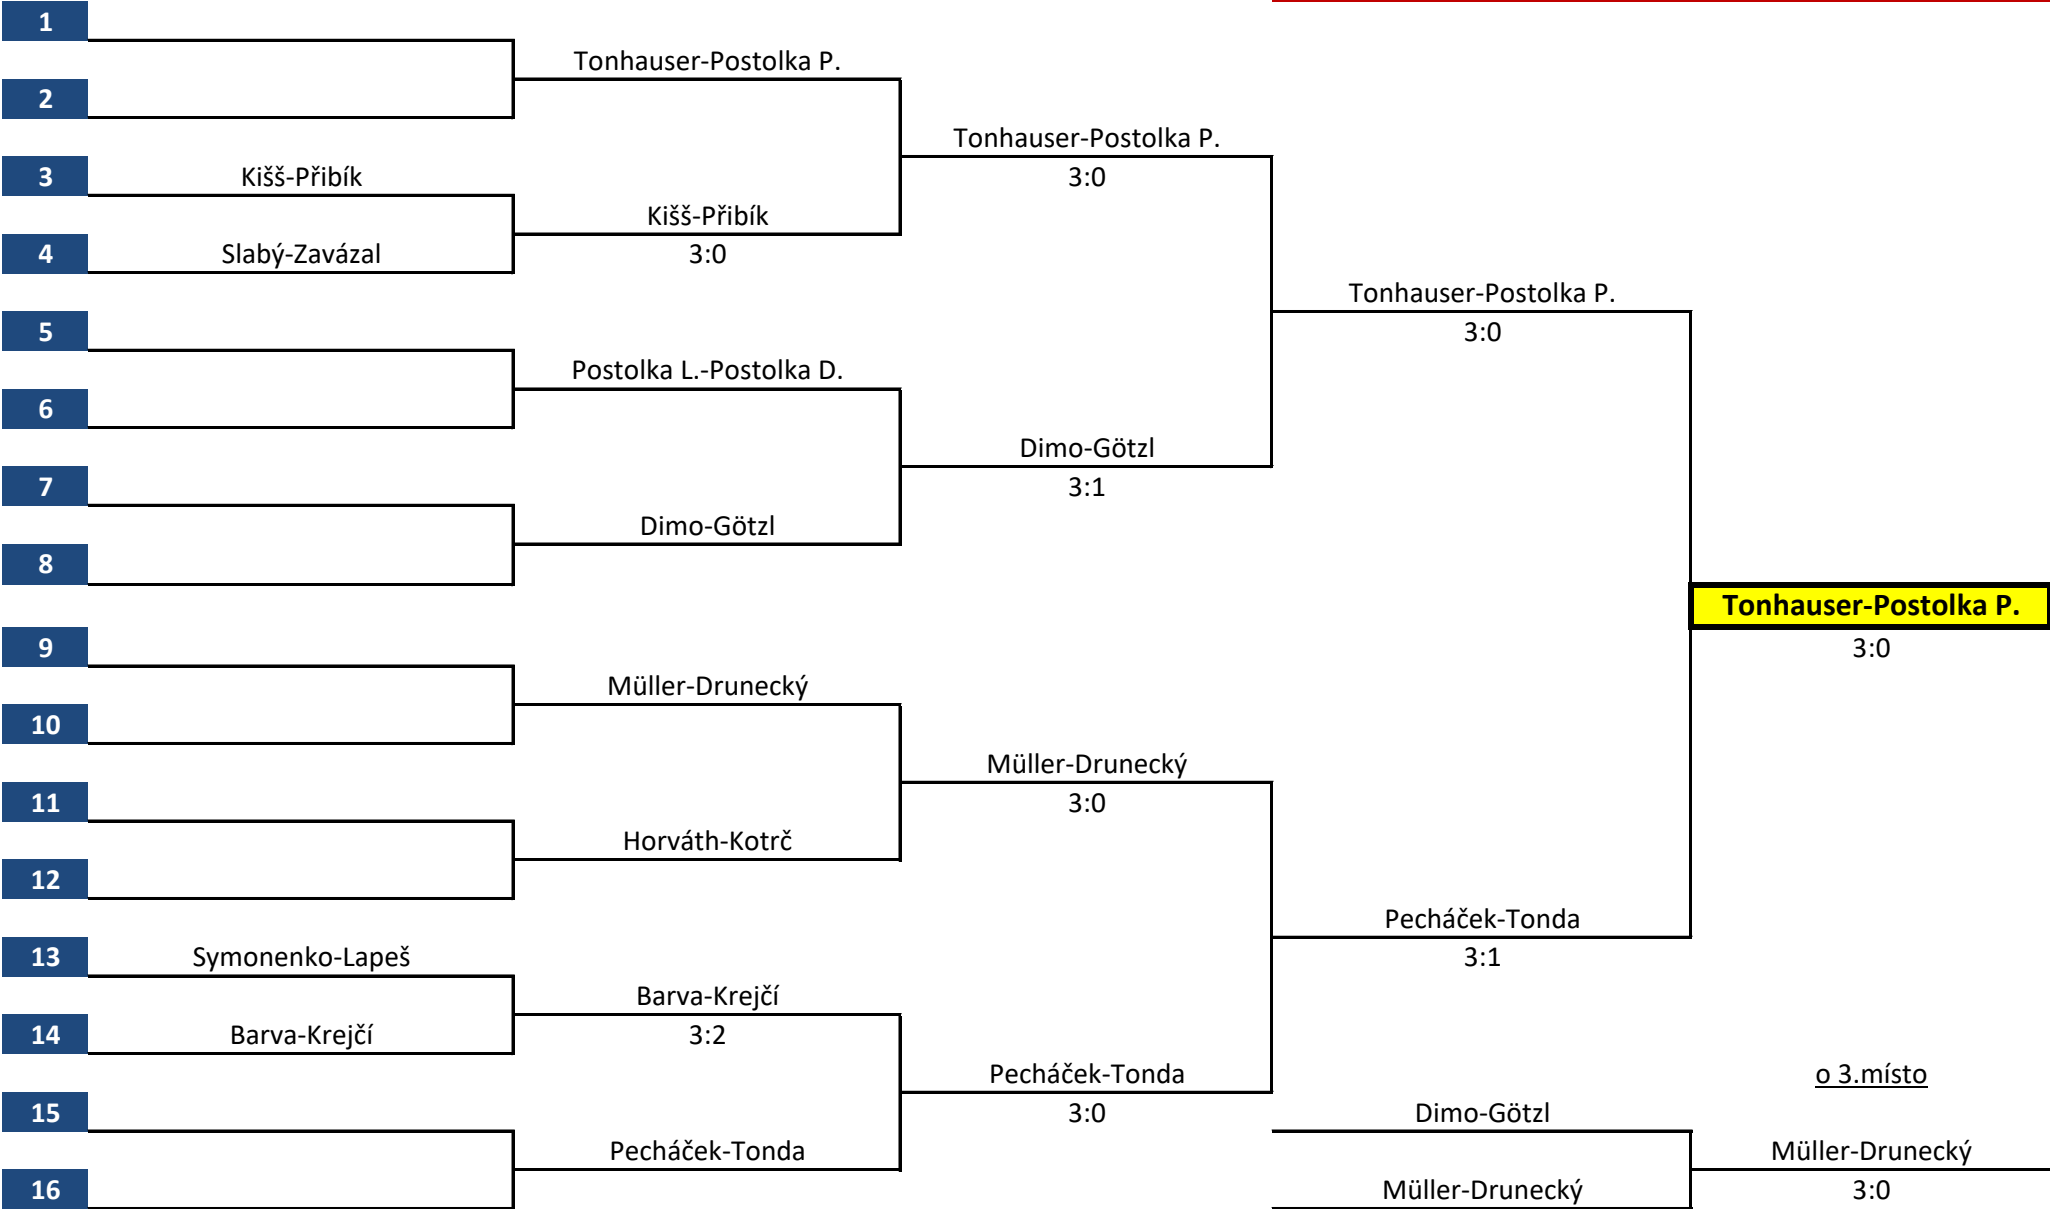

čtyřhra chlapci